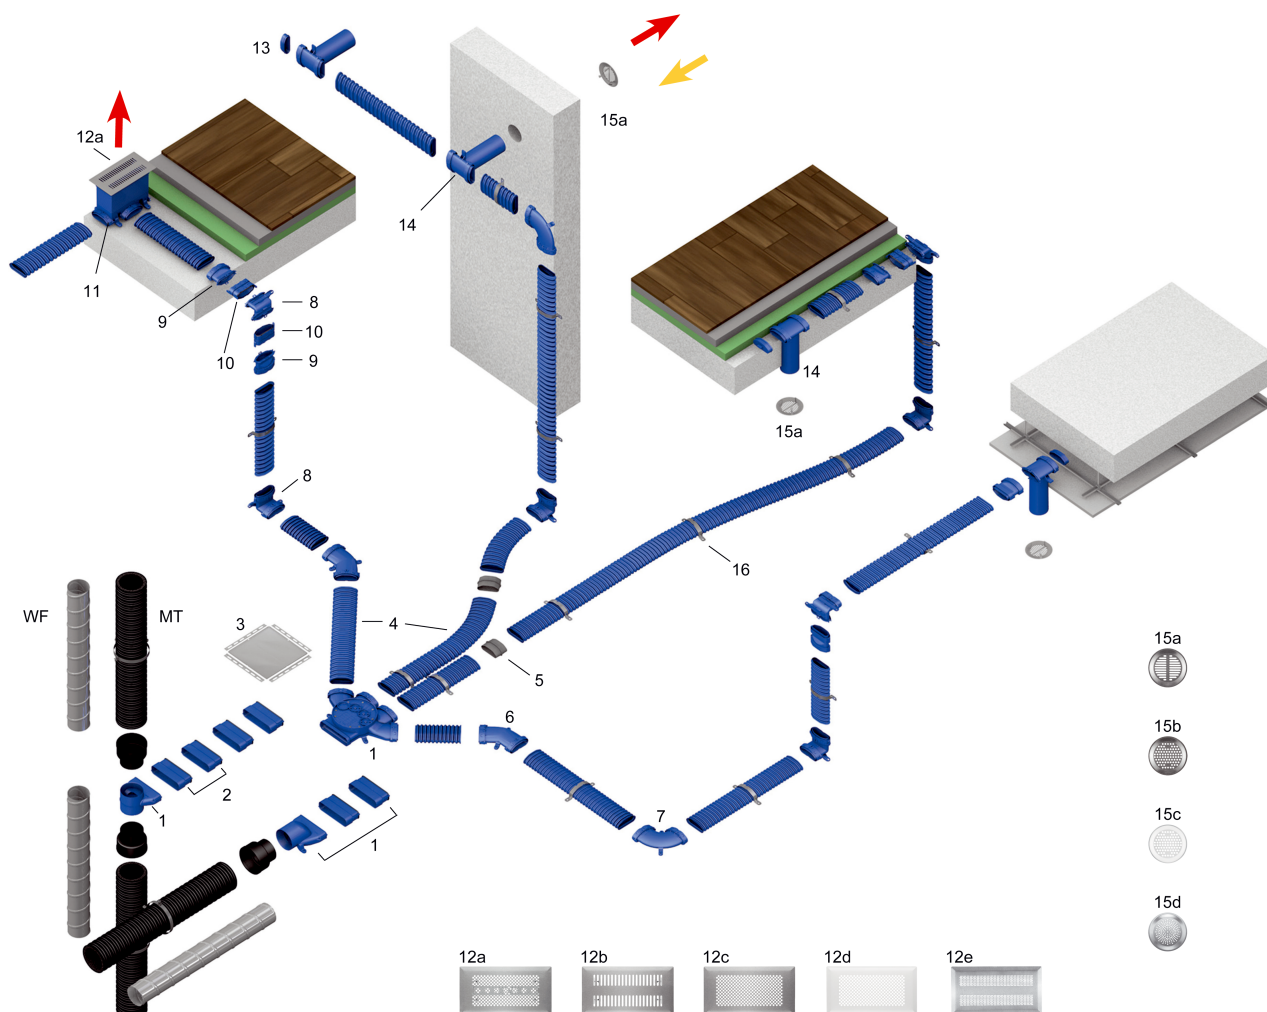

FFS-FGE

- 1 - Sada rozváděče vzduchu - rozváděč, vertikální a horizontální rozváděčový přechod
- 2 - Prodloužení rozváděče vzduchu, 4 adaptéry a revizní víko FFS-V4
- 2 - Prodloužení rozváděče vzduchu FFS-V
- 3 - Kryt rozváděče vzduchu FFS-VD
- 4 - Ohebná oválná trubka FFS-R52
- 5 - Spojka FFS-M
- 6 - Horizontální plochý oblouk 45° FFS-BH45
- 7 - Horizontální plochý oblouk 90° FFS-BH90
- 8 - Vertikální plochý oblouk 90° FFS-BV
- 9 - Přechodový kus pro otočení 180° FFS-Ü180
- 10 - Propojovací kus FFS-VS
- 11 - Podlahová výústka FFS-BA
- 12a - Podlahová mřížka, kartáčovaná nerez FFS-FGR
- 12b - Podlahová mřížka, kartáčovaná nerez FFS-FG
- 12c - Podlahová mřížka, kartáčovaná nerez FFS-FGB
- 12d - Podlahová mřížka, bíle lakovaná nerez FFS-FGBW
- 12e - Podlahová mřížka, kartáčovaná nerez FFS-FGE
- 13 - Záslepka FFS-D