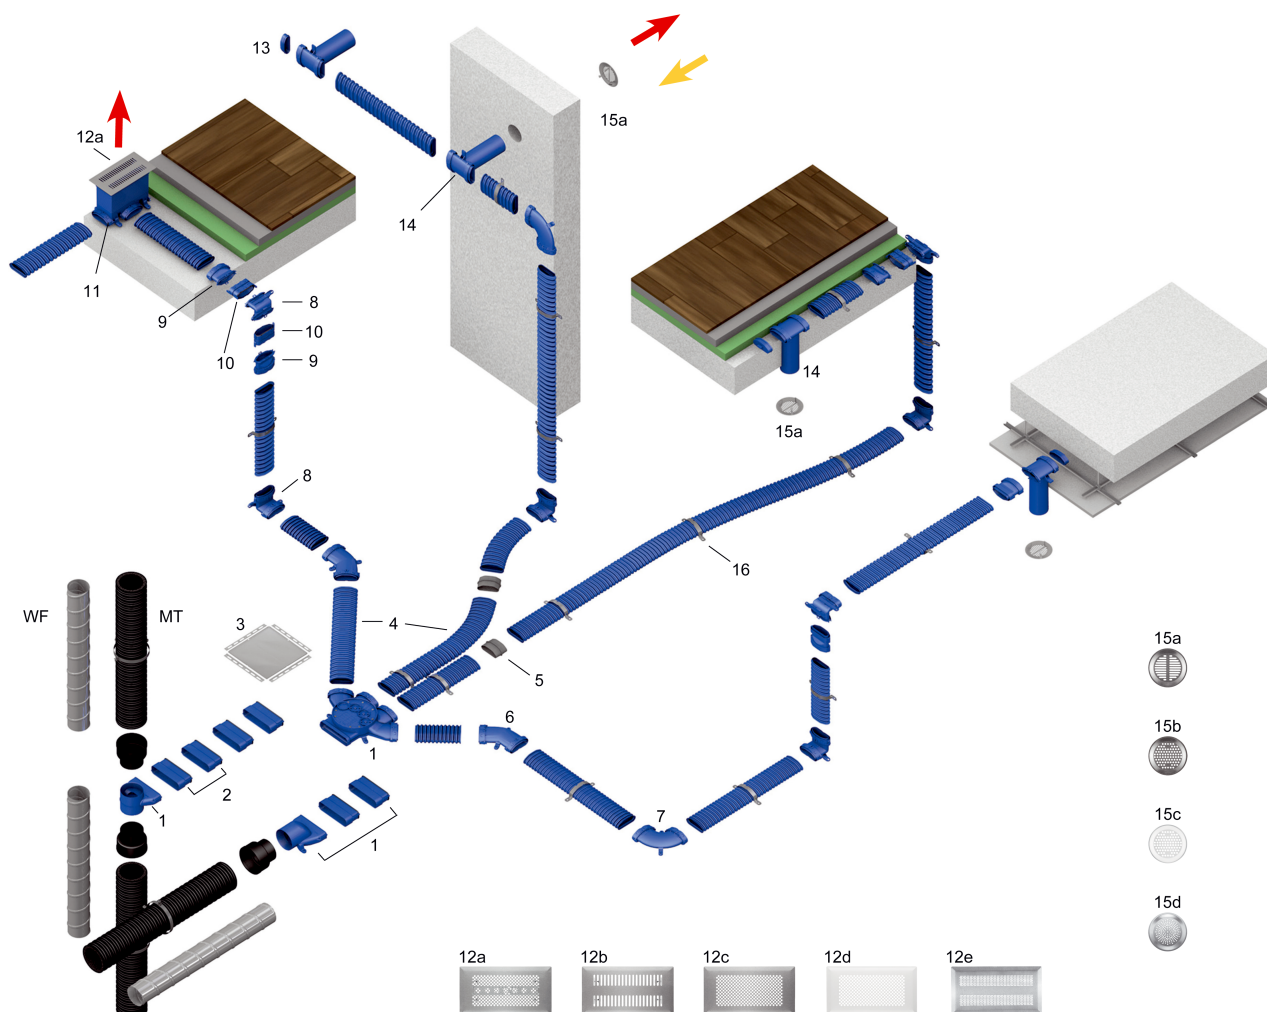

FFS-FGR

- 1 - Sada rozváděče vzduchu - rozváděč, vertikální a horizontální rozváděčový přechod
- 2 - Prodloužení rozváděče vzduchu, 4 adaptéry a revizní víko FFS-V4
- 2 - Prodloužení rozváděče vzduchu FFS-V
- 3 - Kryt rozváděče vzduchu FFS-VD
- 4 - Ohebná oválná trubka FFS-R52
- 5 - Spojka FFS-M
- 6 - Horizontální plochý oblouk 45° FFS-BH45
- 7 - Horizontální plochý oblouk 90° FFS-BH90
- 8 - Vertikální plochý oblouk 90° FFS-BV
- 9 - Přechodový kus pro otočení 180° FFS-Ü180
- 10 - Propojovací kus FFS-VS
- 11 - Podlahová výústka FFS-BA
- 12a - Podlahová mřížka, kartáčovaná nerez FFS-FGR
- 12b - Podlahová mřížka, kartáčovaná nerez FFS-FG
- 12c - Podlahová mřížka, kartáčovaná nerez FFS-FGB
- 12d - Podlahová mřížka, bíle lakovaná nerez FFS-FGBW
- 12e - Podlahová mřížka, kartáčovaná nerez FFS-FGE
- 13 - Záslepka FFS-D