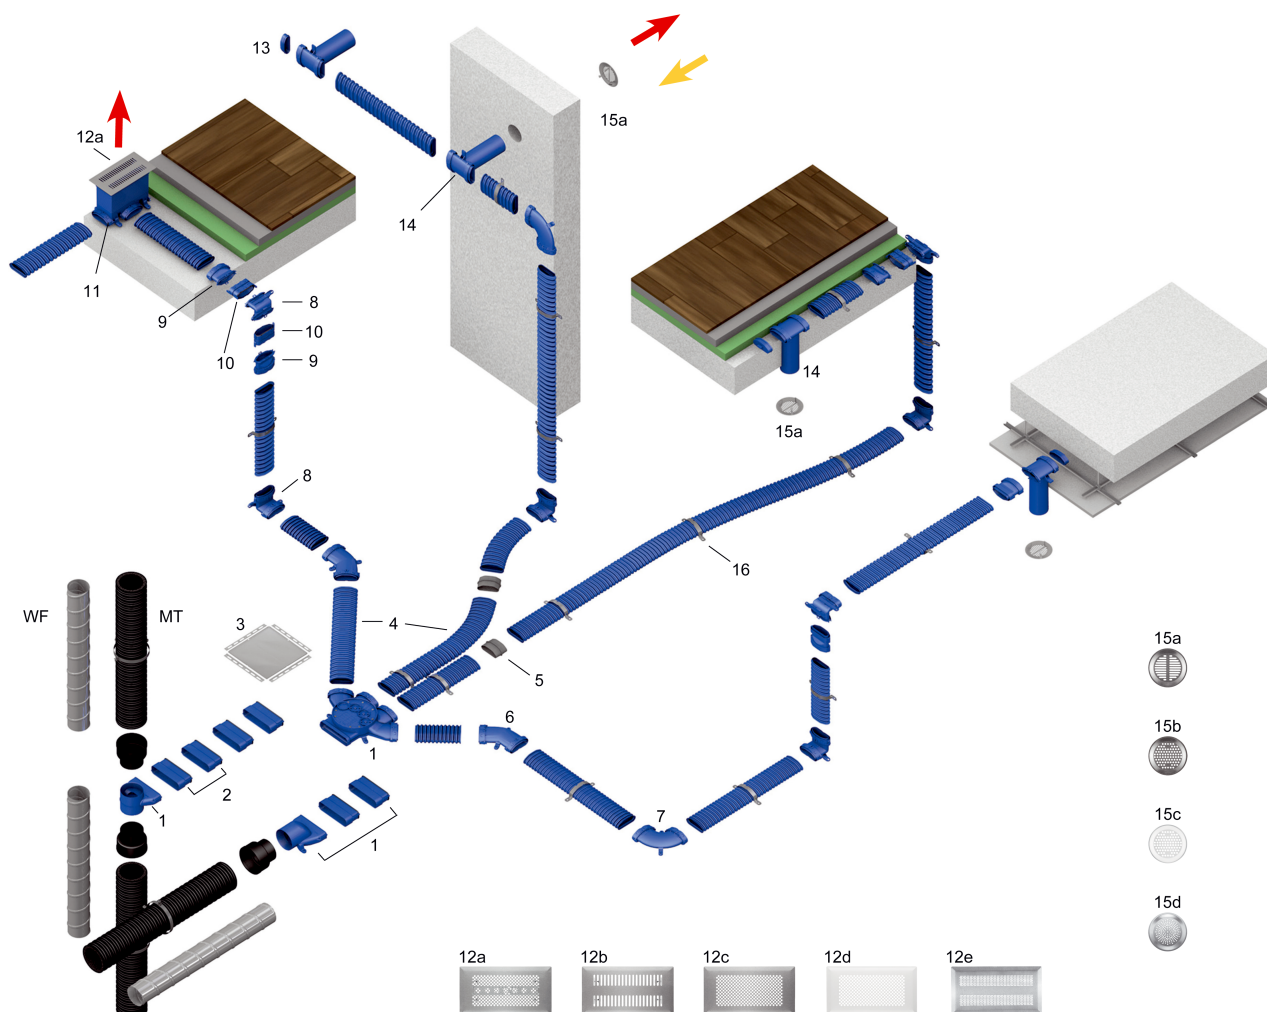

FFS-R52

- 1 - Sada rozváděče vzduchu - rozváděč, vertikální a horizontální rozváděčový přechod
- 2 - Prodloužení rozváděče vzduchu, 4 adaptéry a revizní víko FFS-V4
- 2 - Prodloužení rozváděče vzduchu FFS-V
- 3 - Kryt rozváděče vzduchu FFS-VD
- 4 - Ohebná oválná trubka FFS-R52
- 5 - Spojka FFS-M
- 6 - Horizontální plochý oblouk 45° FFS-BH45
- 7 - Horizontální plochý oblouk 90° FFS-BH90
- 8 - Vertikální plochý oblouk 90° FFS-BV
- 9 - Přechodový kus pro otočení 180° FFS-Ü180
- 10 - Propojovací kus FFS-VS
- 11 - Podlahová výústka FFS-BA
- 12a - Podlahová mřížka, kartáčovaná nerez FFS-FGR
- 12b - Podlahová mřížka, kartáčovaná nerez FFS-FG
- 12c - Podlahová mřížka, kartáčovaná nerez FFS-FGB
- 12d - Podlahová mřížka, bíle lakovaná nerez FFS-FGBW
- 12e - Podlahová mřížka, kartáčovaná nerez FFS-FGE
- 13 - Záslepka FFS-D