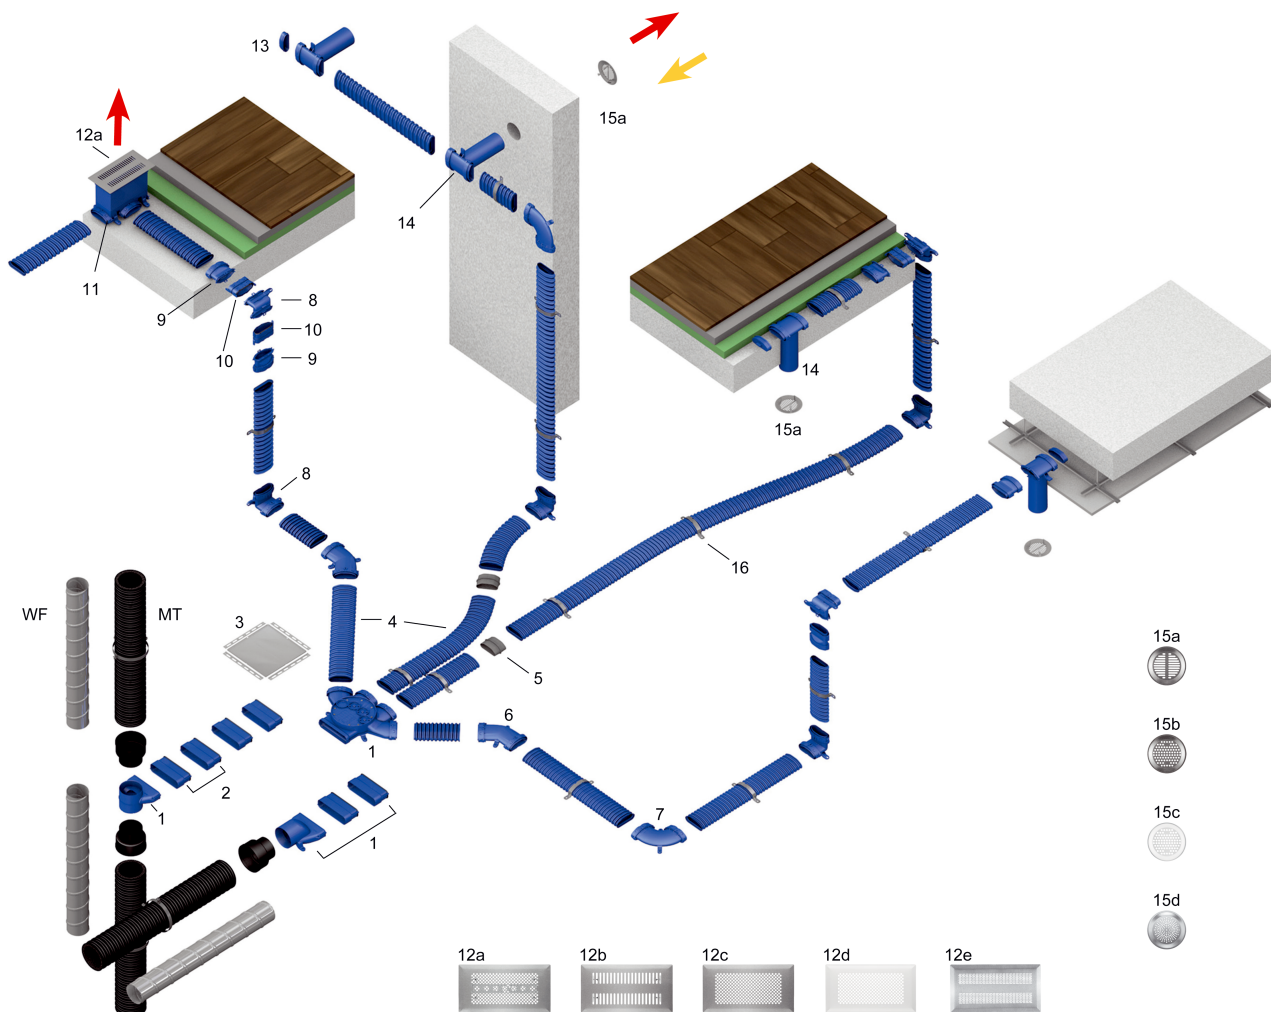

FFS-RA

- 1 - Sada rozváděče vzduchu - rozváděč, vertikální a horizontální rozváděčový přechod
- 2 - Prodloužení rozváděče vzduchu, 4 adaptéry a revizní víko FFS-V4
- 2 - Prodloužení rozváděče vzduchu FFS-V
- 3 - Kryt rozváděče vzduchu FFS-VD
- 4 - Ohebná oválná trubka FFS-R52
- 5 - Spojka FFS-M
- 6 - Horizontální plochý oblouk 45° FFS-BH45
- 7 - Horizontální plochý oblouk 90° FFS-BH90
- 8 - Vertikální plochý oblouk 90° FFS-BV
- 9 - Přechodový kus pro otočení 180° FFS-Ü180
- 10 - Propojovací kus FFS-VS
- 11 - Podlahová výústka FFS-BA
- 12a - Podlahová mřížka, kartáčovaná nerez FFS-FGR
- 12b - Podlahová mřížka, kartáčovaná nerez FFS-FG
- 12c - Podlahová mřížka, kartáčovaná nerez FFS-FGB
- 12d - Podlahová mřížka, bíle lakovaná nerez FFS-FGBW
- 12e - Podlahová mřížka, kartáčovaná nerez FFS-FGE
- 13 - Záslepka FFS-D