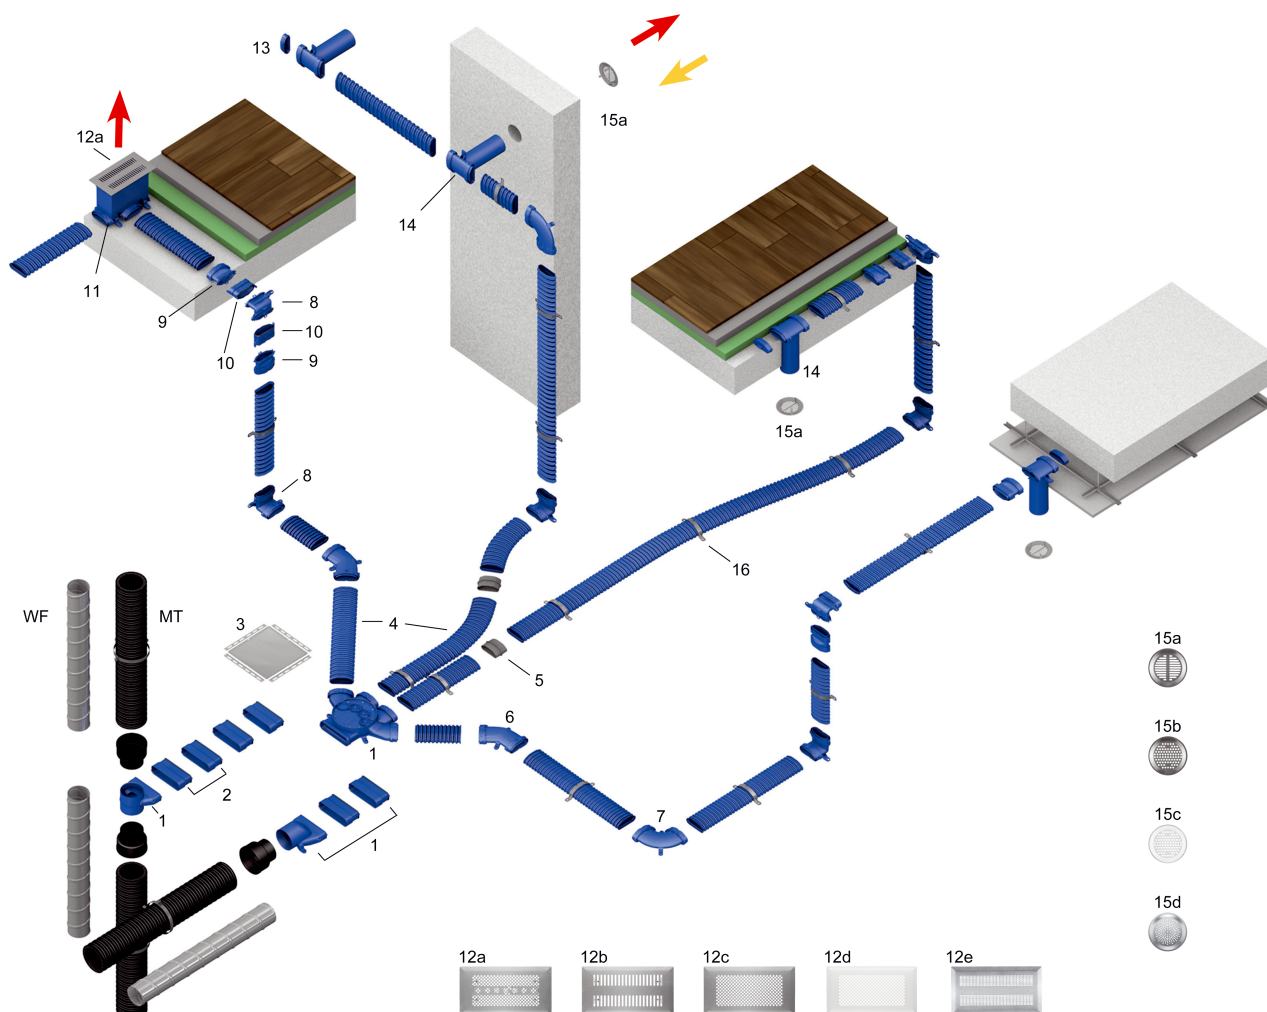

FFS-RF

- 1 - Sada rozváděče vzduchu - rozváděč, vertikální a horizontální rozváděčový přechod
- 2 - Prodloužení rozváděče vzduchu, 4 adaptéry a revizní víko FFS-V4
- 2 - Prodloužení rozváděče vzduchu FFS-V
- 3 - Kryt rozváděče vzduchu FFS-VD
- 4 - Ohebná oválná trubka FFS-R52
- 5 - Spojka FFS-M
- 6 - Horizontální plochý oblouk 45° FFS-BH45
- 7 - Horizontální plochý oblouk 90° FFS-BH90
- 8 - Vertikální plochý oblouk 90° FFS-BV
- 9 - Přechodový kus pro otočení 180° FFS-Ü180
- 10 - Propojovací kus FFS-VS
- 11 - Podlahová výústka FFS-BA
- 12a - Podlahová mřížka, kartáčovaná nerez FFS-FGR
- 12b - Podlahová mřížka, kartáčovaná nerez FFS-FG
- 12c - Podlahová mřížka, kartáčovaná nerez FFS-FGB
- 12d - Podlahová mřížka, bíle lakovaná nerez FFS-FGBW
- 12e - Podlahová mřížka, kartáčovaná nerez FFS-FGE
- 13 - Záslepka FFS-D