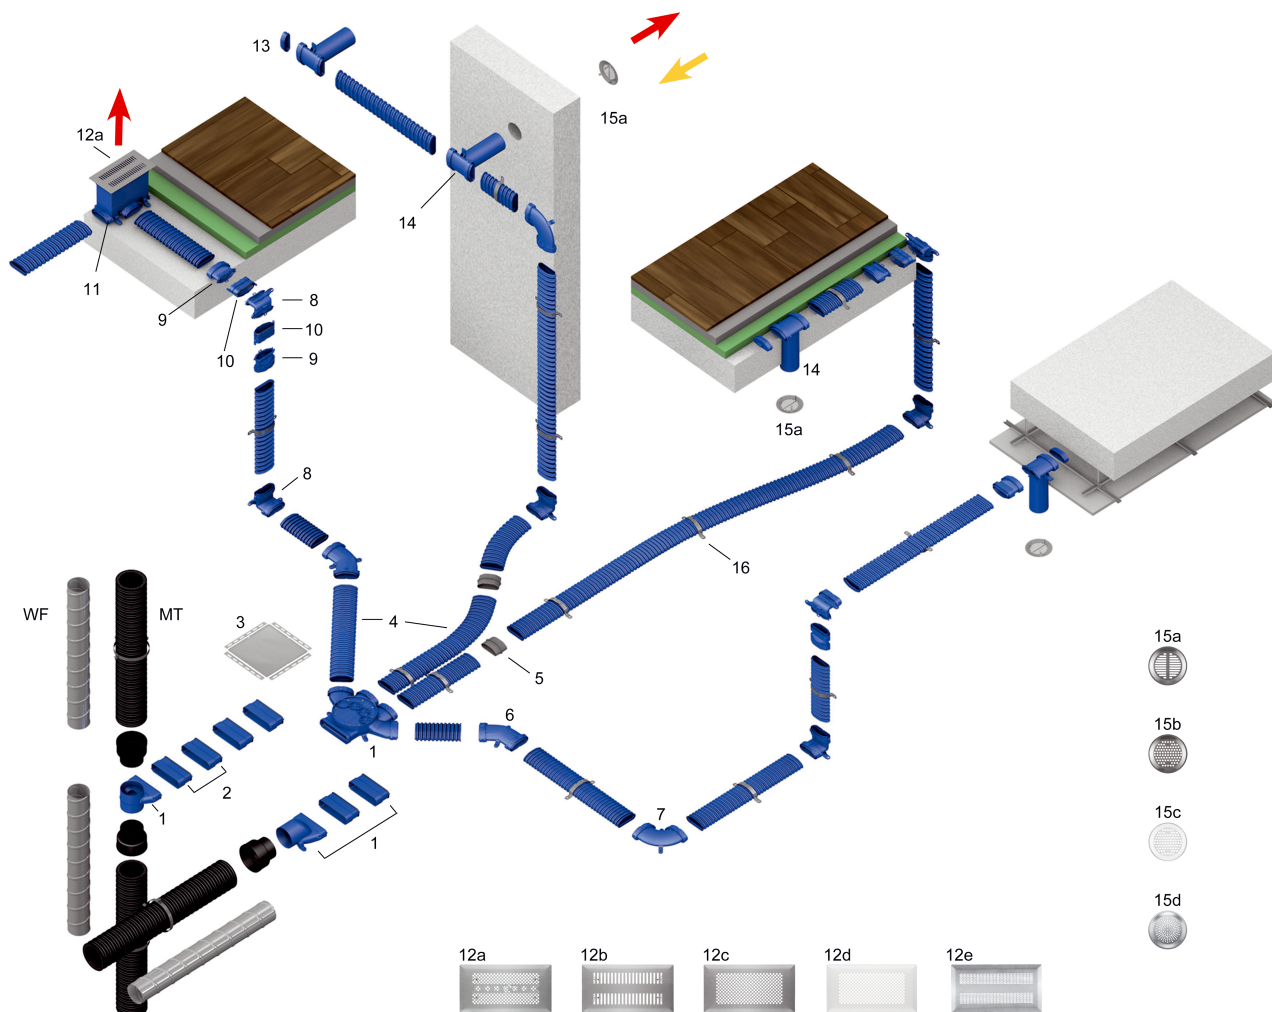

FFS-S

- 1 - Sada rozváděče vzduchu - rozváděč, vertikální a horizontální rozváděčový přechod
- 2 - Prodloužení rozváděče vzduchu, 4 adaptéry a revizní víko FFS-V4
- 2 - Prodloužení rozváděče vzduchu FFS-V
- 3 - Kryt rozváděče vzduchu FFS-VD
- 4 - Ohebná oválná trubka FFS-R52
- 5 - Spojka FFS-M
- 6 - Horizontální plochý oblouk 45° FFS-BH45
- 7 - Horizontální plochý oblouk 90° FFS-BH90
- 8 - Vertikální plochý oblouk 90° FFS-BV
- 9 - Přechodový kus pro otočení 180° FFS-Ü180
- 10 - Propojovací kus FFS-VS
- 11 - Podlahová výústka FFS-BA
- 12a - Podlahová mřížka, kartáčovaná nerez FFS-FGR
- 12b - Podlahová mřížka, kartáčovaná nerez FFS-FG
- 12c - Podlahová mřížka, kartáčovaná nerez FFS-FGB
- 12d - Podlahová mřížka, bíle lakovaná nerez FFS-FGBW
- 12e - Podlahová mřížka, kartáčovaná nerez FFS-FGE
- 13 - Záslepka FFS-D