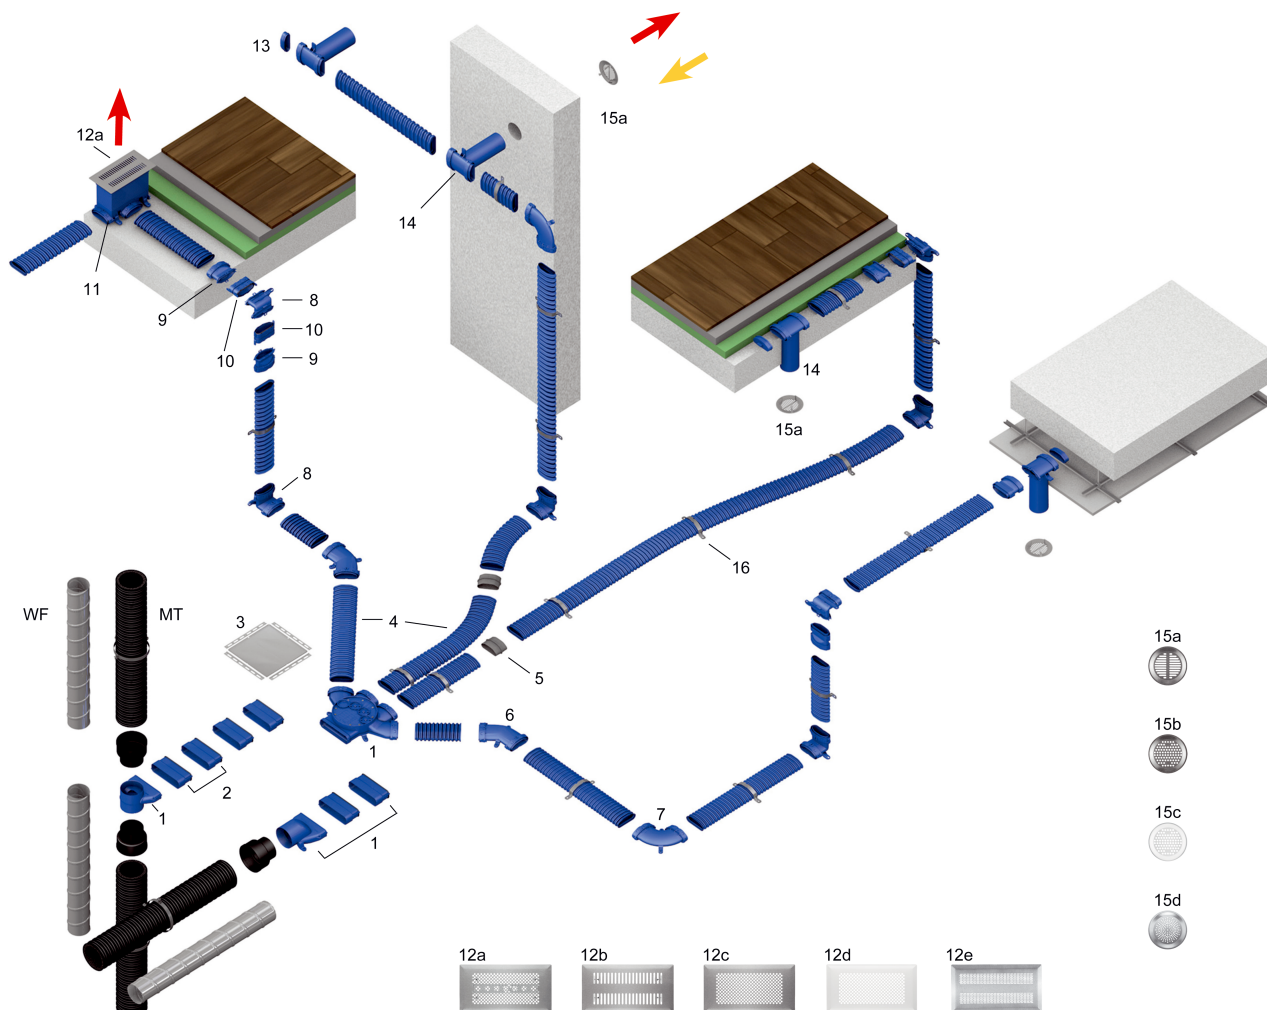

FFS-Ü180

- 1 - Sada rozváděče vzduchu - rozváděč, vertikální a horizontální rozváděčový přechod
- 2 - Prodloužení rozváděče vzduchu, 4 adaptéry a revizní víko FFS-V4
- 2 - Prodloužení rozváděče vzduchu FFS-V
- 3 - Kryt rozváděče vzduchu FFS-VD
- 4 - Ohebná oválná trubka FFS-R52
- 5 - Spojka FFS-M
- 6 - Horizontální plochý oblouk 45° FFS-BH45
- 7 - Horizontální plochý oblouk 90° FFS-BH90
- 8 - Vertikální plochý oblouk 90° FFS-BV
- 9 - Přechodový kus pro otočení 180° FFS-Ü180
- 10 - Propojovací kus FFS-VS
- 11 - Podlahová výústka FFS-BA
- 12a - Podlahová mřížka, kartáčovaná nerez FFS-FGR
- 12b - Podlahová mřížka, kartáčovaná nerez FFS-FG
- 12c - Podlahová mřížka, kartáčovaná nerez FFS-FGB
- 12d - Podlahová mřížka, bíle lakovaná nerez FFS-FGBW
- 12e - Podlahová mřížka, kartáčovaná nerez FFS-FGE
- 13 - Záslepka FFS-D