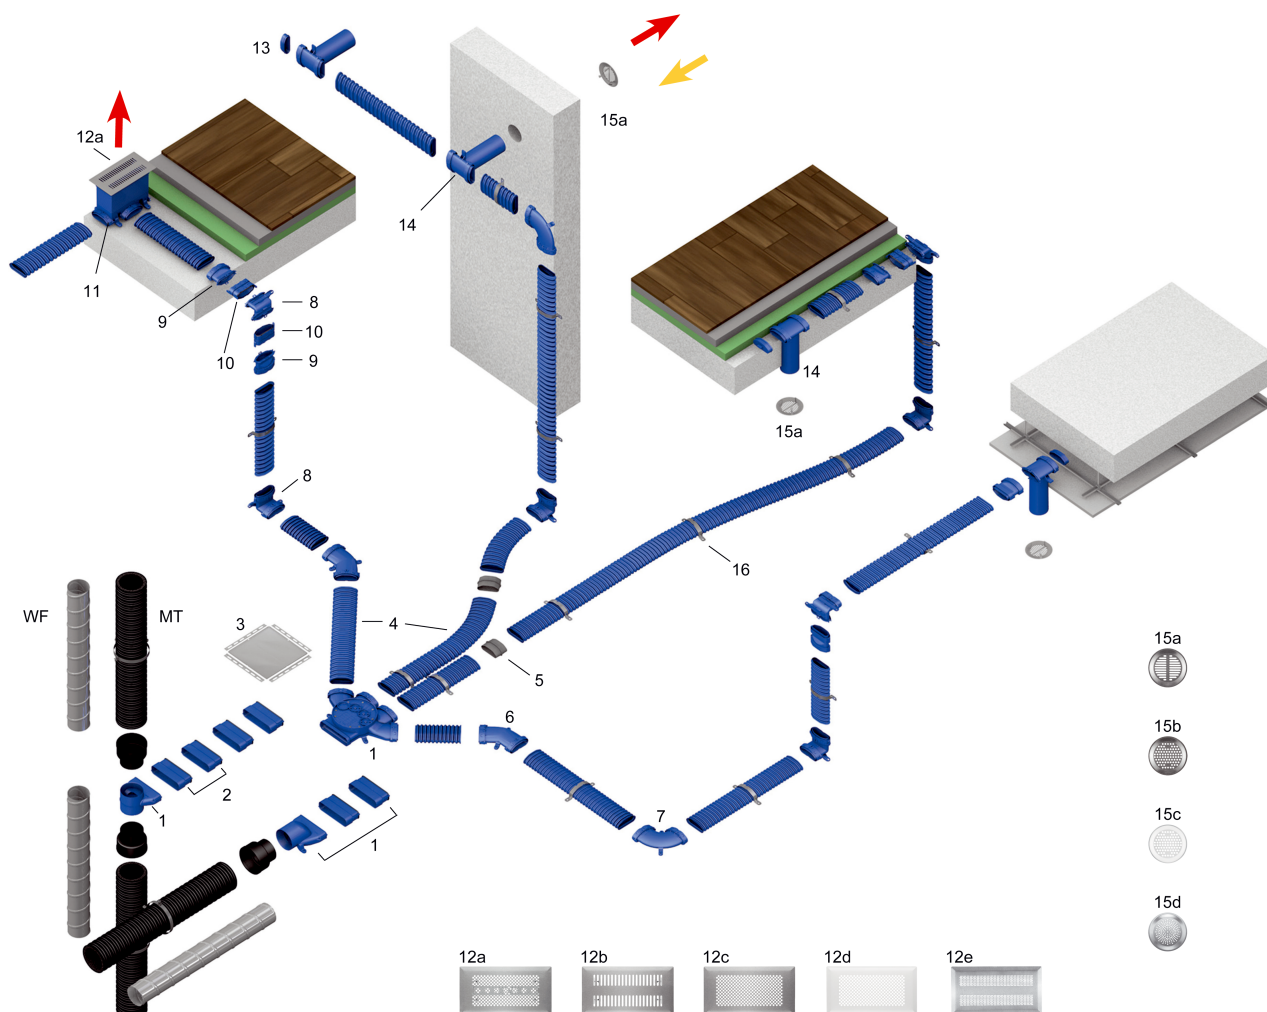

FFS-V4ED

- 1 - Sada rozváděče vzduchu - rozváděč, vertikální a horizontální rozváděčový přechod
- 2 - Prodloužení rozváděče vzduchu, 4 adaptéry a revizní víko FFS-V4
- 2 - Prodloužení rozváděče vzduchu FFS-V
- 3 - Kryt rozváděče vzduchu FFS-VD
- 4 - Ohebná oválná trubka FFS-R52
- 5 - Spojka FFS-M
- 6 - Horizontální plochý oblouk 45° FFS-BH45
- 7 - Horizontální plochý oblouk 90° FFS-BH90
- 8 - Vertikální plochý oblouk 90° FFS-BV
- 9 - Přechodový kus pro otočení 180° FFS-Ü180
- 10 - Propojovací kus FFS-VS
- 11 - Podlahová výústka FFS-BA
- 12a - Podlahová mřížka, kartáčovaná nerez FFS-FGR
- 12b - Podlahová mřížka, kartáčovaná nerez FFS-FG
- 12c - Podlahová mřížka, kartáčovaná nerez FFS-FGB
- 12d - Podlahová mřížka, bíle lakovaná nerez FFS-FGBW
- 12e - Podlahová mřížka, kartáčovaná nerez FFS-FGE
- 13 - Záslepka FFS-D