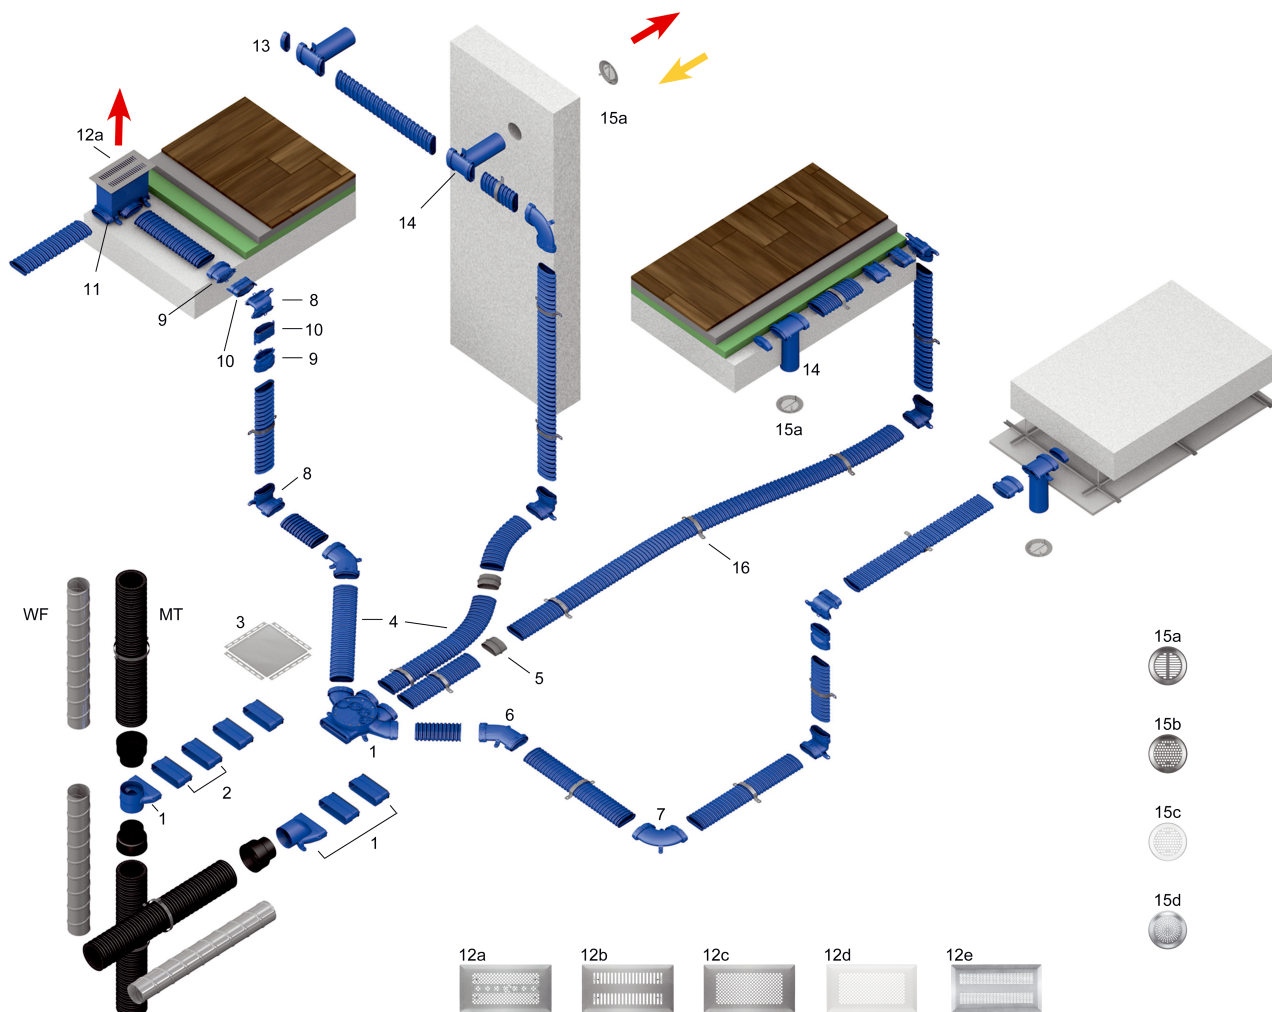

FFS-V4OR

- 1 - Sada rozváděče vzduchu - rozváděč, vertikální a horizontální rozváděčový přechod
- 2 - Prodloužení rozváděče vzduchu, 4 adaptéry a revizní víko FFS-V4
- 2 - Prodloužení rozváděče vzduchu FFS-V
- 3 - Kryt rozváděče vzduchu FFS-VD
- 4 - Ohebná oválná trubka FFS-R52
- 5 - Spojka FFS-M
- 6 - Horizontální plochý oblouk 45° FFS-BH45
- 7 - Horizontální plochý oblouk 90° FFS-BH90
- 8 - Vertikální plochý oblouk 90° FFS-BV
- 9 - Přechodový kus pro otočení 180° FFS-Ü180
- 10 - Propojovací kus FFS-VS
- 11 - Podlahová výústka FFS-BA
- 12a - Podlahová mřížka, kartáčovaná nerez FFS-FGR
- 12b - Podlahová mřížka, kartáčovaná nerez FFS-FG
- 12c - Podlahová mřížka, kartáčovaná nerez FFS-FGB
- 12d - Podlahová mřížka, bíle lakovaná nerez FFS-FGBW
- 12e - Podlahová mřížka, kartáčovaná nerez FFS-FGE
- 13 - Záslepka FFS-D