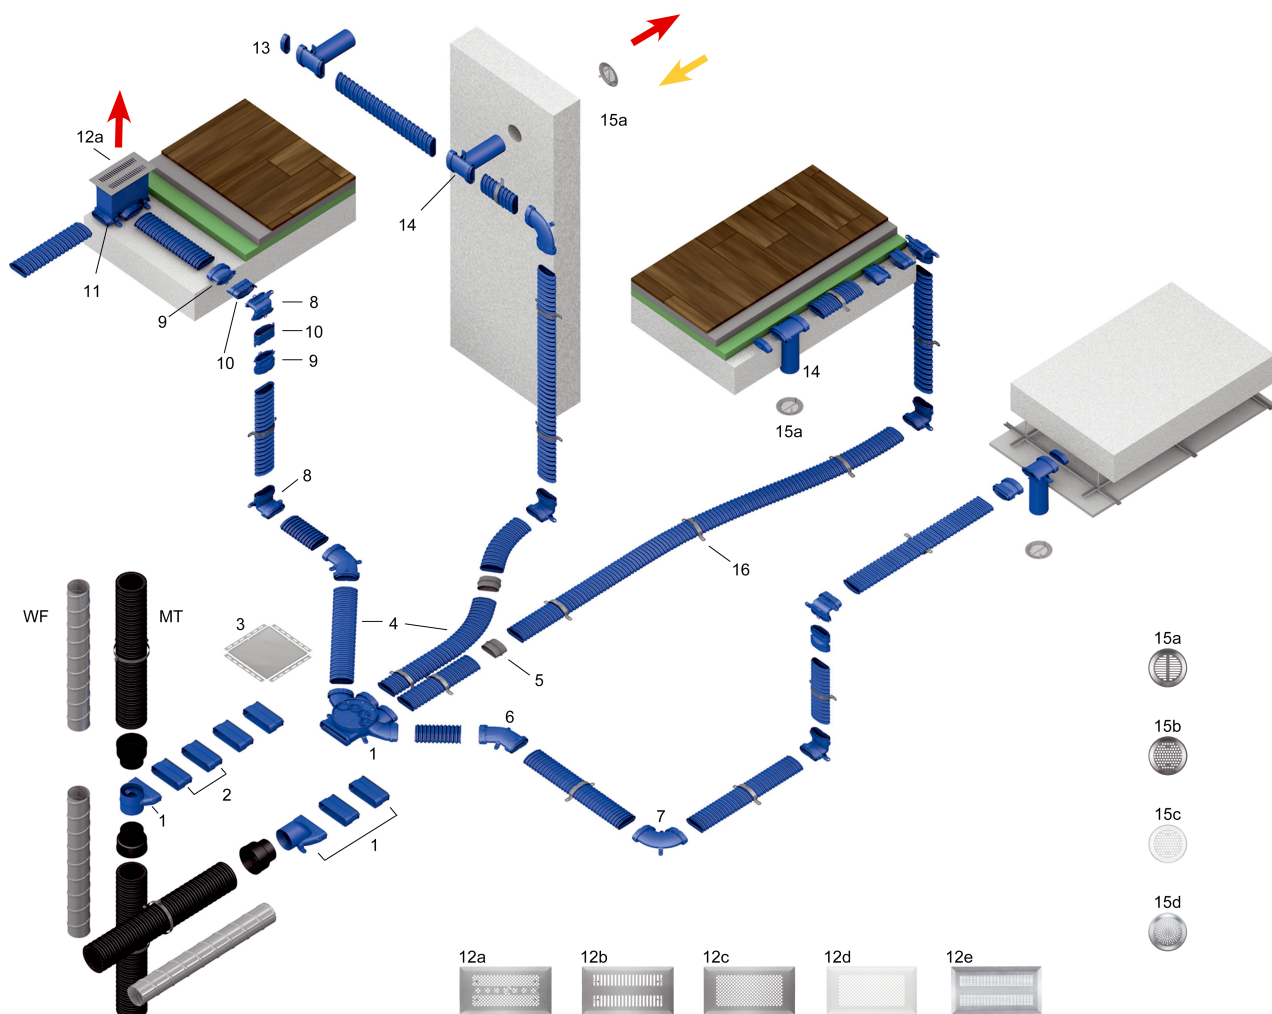

FFS-V4

- 1 - Sada rozváděče vzduchu - rozváděč, vertikální a horizontální rozváděčový přechod
- 2 - Prodloužení rozváděče vzduchu, 4 adaptéry a revizní víko FFS-V4
- 2 - Prodloužení rozváděče vzduchu FFS-V
- 3 - Kryt rozváděče vzduchu FFS-VD
- 4 - Ohebná oválná trubka FFS-R52
- 5 - Spojka FFS-M
- 6 - Horizontální plochý oblouk 45° FFS-BH45
- 7 - Horizontální plochý oblouk 90° FFS-BH90
- 8 - Vertikální plochý oblouk 90° FFS-BV
- 9 - Přechodový kus pro otočení 180° FFS-Ü180
- 10 - Propojovací kus FFS-VS
- 11 - Podlahová výústka FFS-BA
- 12a - Podlahová mřížka, kartáčovaná nerez FFS-FGR
- 12b - Podlahová mřížka, kartáčovaná nerez FFS-FG
- 12c - Podlahová mřížka, kartáčovaná nerez FFS-FGB
- 12d - Podlahová mřížka, bíle lakovaná nerez FFS-FGBW
- 12e - Podlahová mřížka, kartáčovaná nerez FFS-FGE
- 13 - Záslepka FFS-D