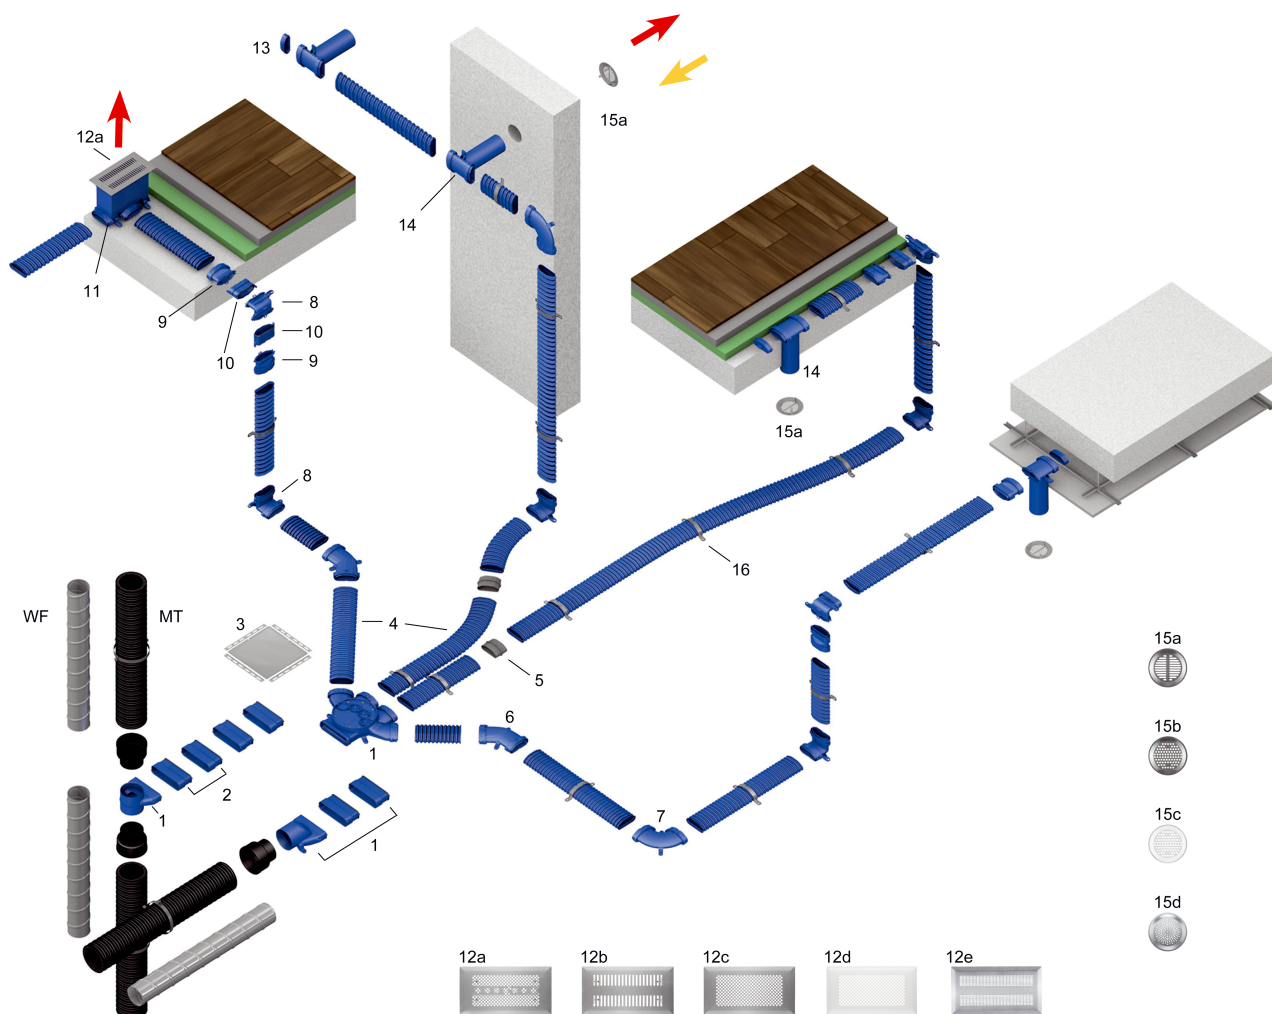

FFS-VS

- 1 - Sada rozváděče vzduchu - rozváděč, vertikální a horizontální rozváděčový přechod
- 2 - Prodloužení rozváděče vzduchu, 4 adaptéry a revizní víko FFS-V4
- 2 - Prodloužení rozváděče vzduchu FFS-V
- 3 - Kryt rozváděče vzduchu FFS-VD
- 4 - Ohebná oválná trubka FFS-R52
- 5 - Spojka FFS-M
- 6 - Horizontální plochý oblouk 45° FFS-BH45
- 7 - Horizontální plochý oblouk 90° FFS-BH90
- 8 - Vertikální plochý oblouk 90° FFS-BV
- 9 - Přechodový kus pro otočení 180° FFS-Ü180
- 10 - Propojovací kus FFS-VS
- 11 - Podlahová výústka FFS-BA
- 12a - Podlahová mřížka, kartáčovaná nerez FFS-FGR
- 12b - Podlahová mřížka, kartáčovaná nerez FFS-FG
- 12c - Podlahová mřížka, kartáčovaná nerez FFS-FGB
- 12d - Podlahová mřížka, bíle lakovaná nerez FFS-FGBW
- 12e - Podlahová mřížka, kartáčovaná nerez FFS-FGE
- 13 - Záslepka FFS-D