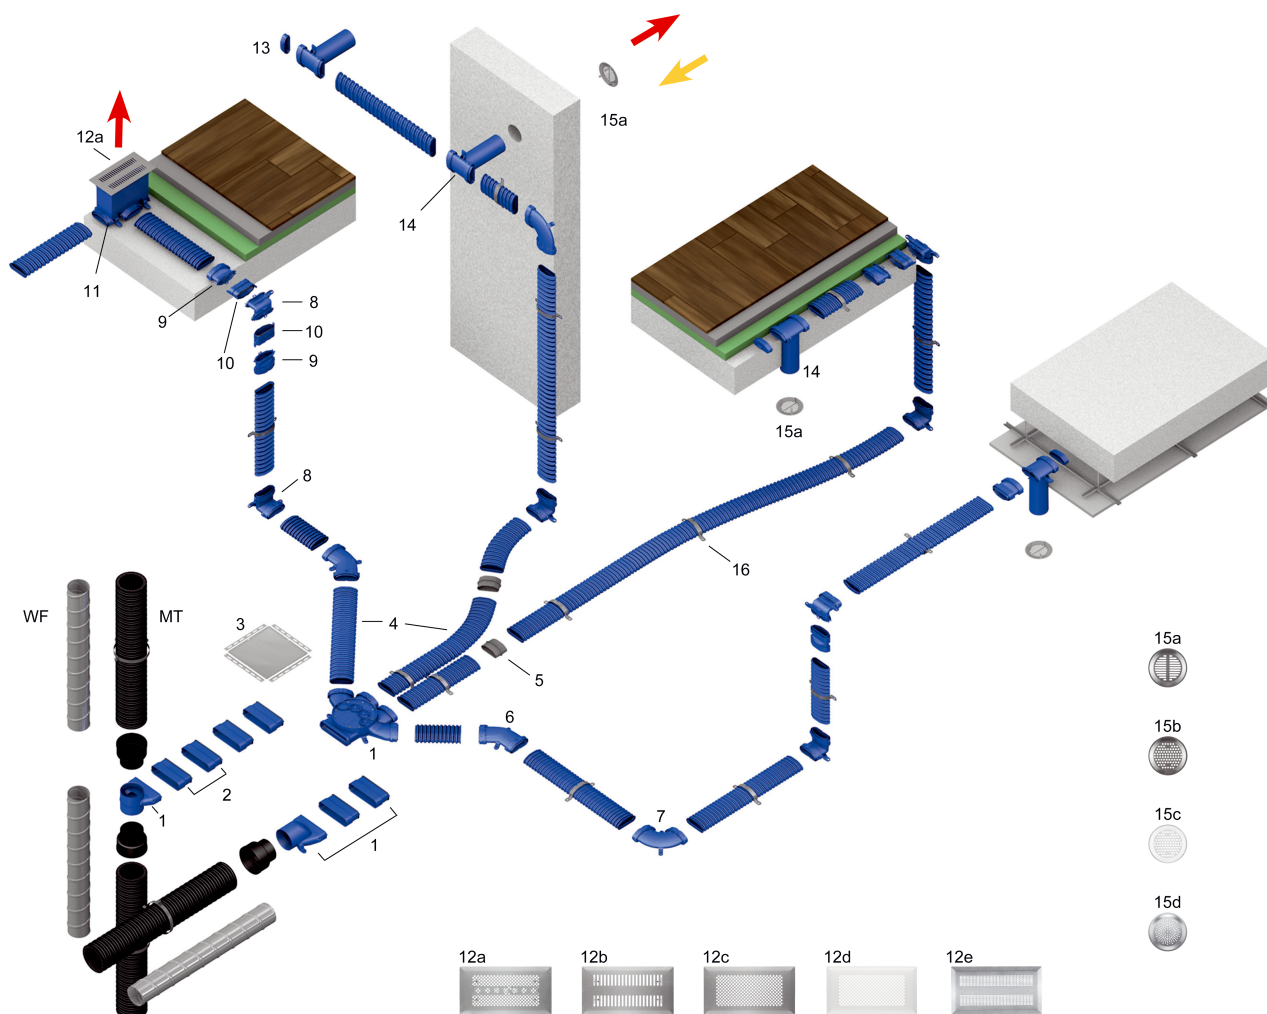

FFS-V

- 1 - Sada rozváděče vzduchu - rozváděč, vertikální a horizontální rozváděčový přechod
- 2 - Prodloužení rozváděče vzduchu, 4 adaptéry a revizní víko FFS-V4
- 2 - Prodloužení rozváděče vzduchu FFS-V
- 3 - Kryt rozváděče vzduchu FFS-VD
- 4 - Ohebná oválná trubka FFS-R52
- 5 - Spojka FFS-M
- 6 - Horizontální plochý oblouk 45° FFS-BH45
- 7 - Horizontální plochý oblouk 90° FFS-BH90
- 8 - Vertikální plochý oblouk 90° FFS-BV
- 9 - Přechodový kus pro otočení 180° FFS-Ü180
- 10 - Propojovací kus FFS-VS
- 11 - Podlahová výústka FFS-BA
- 12a - Podlahová mřížka, kartáčovaná nerez FFS-FGR
- 12b - Podlahová mřížka, kartáčovaná nerez FFS-FG
- 12c - Podlahová mřížka, kartáčovaná nerez FFS-FGB
- 12d - Podlahová mřížka, bíle lakovaná nerez FFS-FGBW
- 12e - Podlahová mřížka, kartáčovaná nerez FFS-FGE
- 13 - Záslepka FFS-D