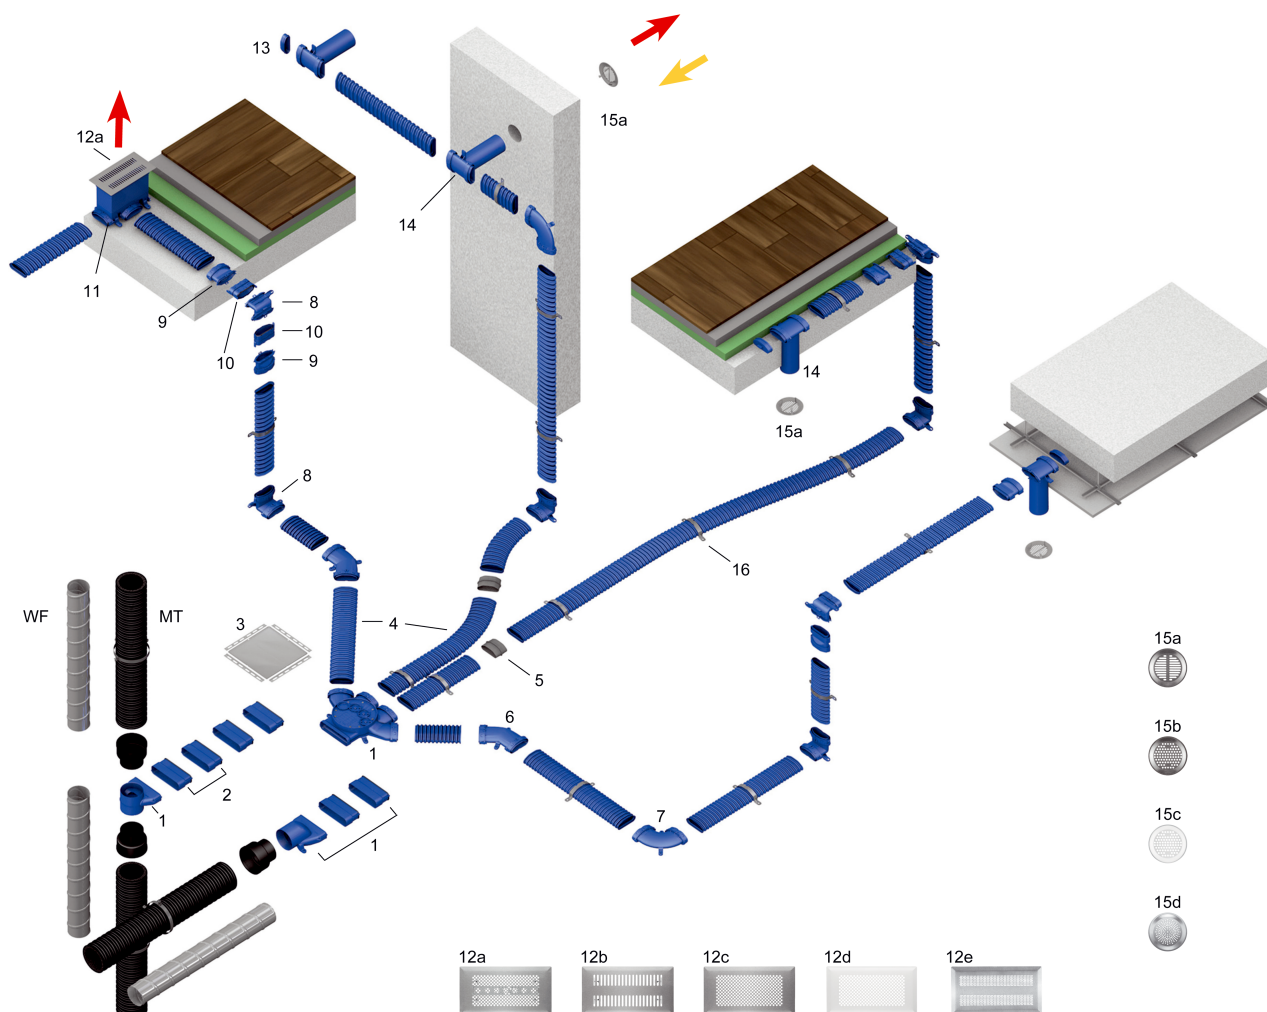

FFS-WA

MAICO FFS - plochý - ohebný - stabilní

Nový ventilační potrubní systém FFS od MAICO je garantem dokonalého rozvodu vzduchu. Srdcem zařízení jsou rozváděče vzduchu pro přívodní a odvodní vzduch. Vhodný především pro rozvod vzduchu v prostoru podlah resp. také v prostorech stěn. Díky velmi plochému provedení je systém vhodný také pro instalaci v podvěšených stropích, např. v případech rekonstrukcí. Díky vysoké flexibilitě a jednoduchému systému spojování "klik" je instalace opravdu jednoduchá a vyjímečně stabilní.

Vynikající vlastnosti

- Ventilační potrubní systém MAICO FFS je předurčen pro vestavbu do vrstvy izolace na základové desce pod betonový potěr
- Ventilační potrubní systém MAICO FFS je díky své nízké stavební výšce vhodný pro dodatečnou instalaci při rekonstrukcích a modernizacích.
- Vysoká průchodnost vzduchových rozváděčů - cca. 4 x 45 m³/h zajistí zdravé ovzduší
- Rychlé zaregulování / nastavení příslušných průtoků vzduchu zjednodušuje uvedení do provozu
- Použití menšího množství nástrčných dílů pro odvodní a přívodní vzduch na principu stavebnice
- Vestavba rozváděčů vzduchu do podlahy nebo také na stěnu a pod strop

MAICOFFS-komponenty

- Ventilační potrubní systém MAICO FFS disponuje jedním hlavním připojením ventilační trubky DN 125
- Rozměry oválné trubky: 52 mm výška a 132 mm šířka
- Přehled komponent

FFS-WA

1 - Sada rozváděče vzduchu - rozváděč, vertikální a horizontální rozváděčový přechod

7 - Horizontální plochý oblouk 90° FFS-BH90

8 - Vertikální plochý oblouk 90° FFS-BV

9 - Přechodový kus pro otočení 180° FFS-Ü180

10 - Propojovací kus FFS-VS

11 - Podlahová výústka FFS-BA

12a - Podlahová mřížka, kartáčovaná nerez FFS-FGR