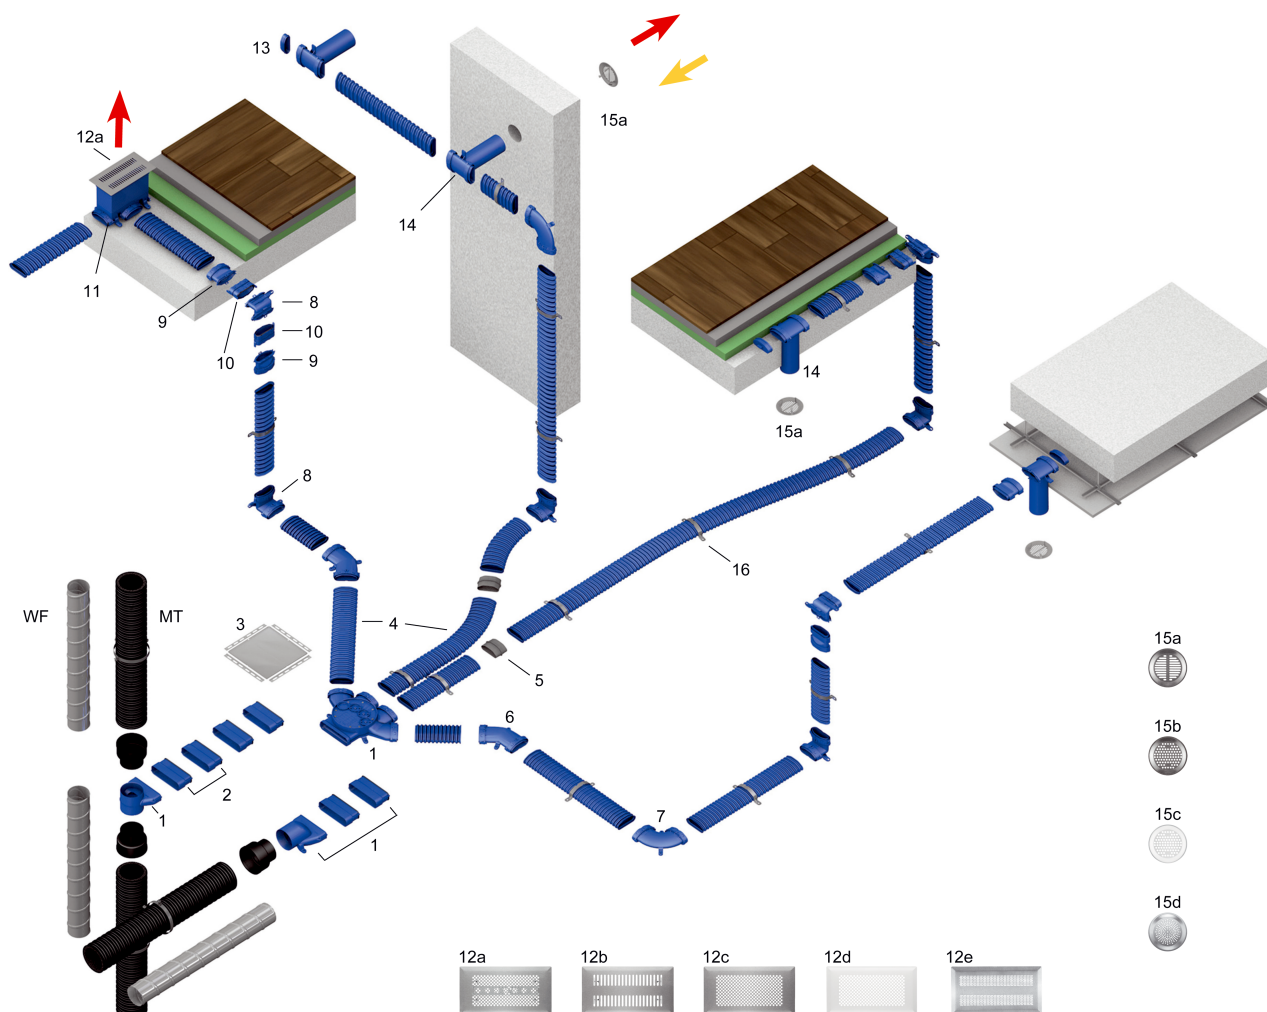

FFS-WG

MAICO FFS - plochý - ohebný - stabilní

Nový ventilační potrubní systém FFS od MAICO je garantem dokonalého rozvodu vzduchu. Srdcem zařízení jsou rozváděče vzduchu pro přívodní a odvodní vzduch. Vhodný především pro rozvod vzduchu v prostoru podlah resp. také v prostorech stěn. Díky velmi plochému provedení je systém vhodný také pro instalaci v podvěšených stropěch, např. v případech rekonstrukcí. Díky vysoké flexibilitě a jednoduchému systému spojování "klik" je instalace opravdu jednoduchá a vyjímečně stabilní.

Vynikající vlastnosti

- Ventilační potrubní systém MAICO FFS je předurčen pro vestavbu do vrstvy izolace na základové desce pod betonový potěr
- Ventilační potrubní systém MAICO FFS je díky své nízké stavební výšce vhodný pro dodatečnou instalaci při rekonstrukcích a modernizacích.
- Vysoká průchodnost vzduchových rozváděčů - cca. 4 x 45 m³/h zajistí zdravé ovzduší
- Rychlé zaregulování / nastavení příslušných průtoků vzduchu zjednodušuje uvedení do provozu
- Použití menšího množství nástrčných dílů pro odvodní a přívodní vzduch na principu stavebnice
- Vestavba rozváděčů vzduchu do podlahy nebo také na stěnu a pod strop

MAICOFFS-komponenty

- Ventilační potrubní systém MAICO FFS disponuje jedním hlavním připojením ventilační trubky DN 125
- Rozměry oválné trubky: 52 mm výška a 132 mm šířka
- Přehled komponent

FFS-WG

1 - Sada rozváděče vzduchu - rozváděč, vertikální a horizontální rozváděčový přechod

7 - Horizontální plochý oblouk 90° FFS-BH90

8 - Vertikální plochý oblouk 90° FFS-BV

9 - Přechodový kus pro otočení 180° FFS-Ü180

10 - Propojovací kus FFS-VS

11 - Podlahová výústka FFS-BA

12a - Podlahová mřížka, kartáčovaná nerez FFS-FGR