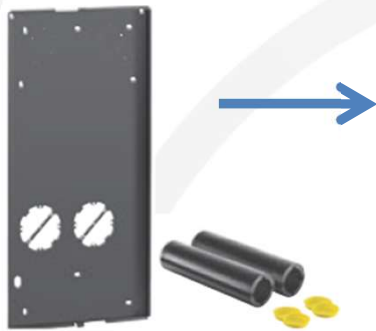

Variantenzusammenstellung

Rohbauset

Lüftungsgerät

Abdeckung

Stand-Alone Lösung

WS 75 RSAP

WS 75 Powerbox H

WS 75 APA

WS 75 Powerbox S

Aufputz

WS 75 RSUP

WS 75 Powerbox H

WS 75 UPA

WS 75 UPGA

RLS G1 WS

Unterputz