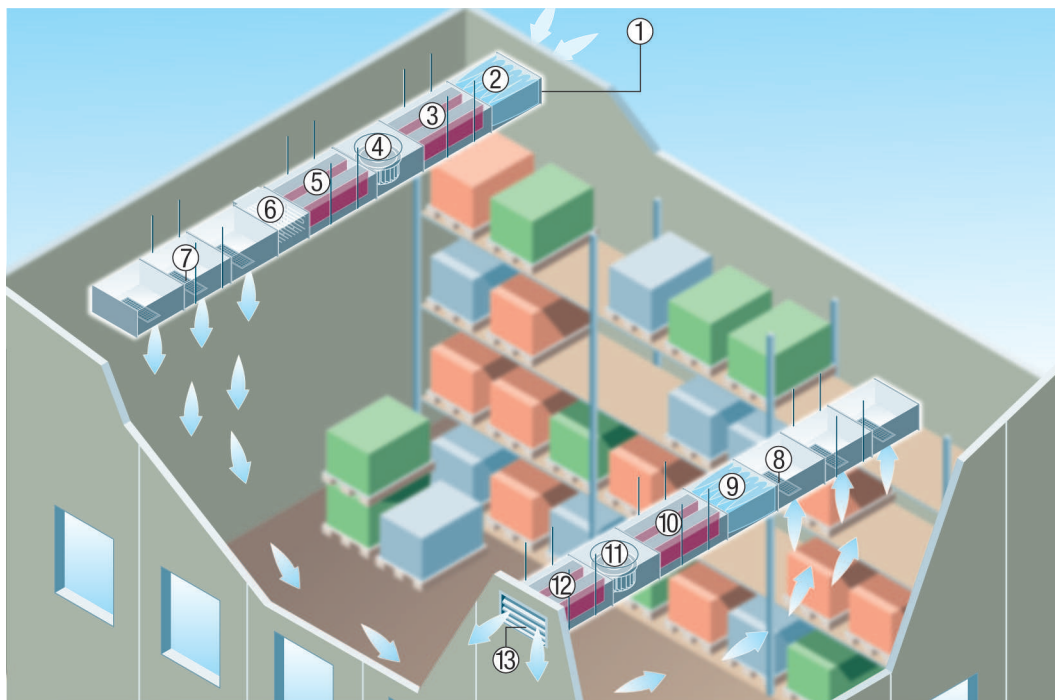

- ① Mřížky pro odvod
- ② Talířový ventil
- ③ Mřížka pro přívod
- ④ Prostorové čidlo
- ⑤ Regulátor teploty
- ⑥ Kanálové čidlo
- ⑦ Vodní ohřivače vzduchu

## DPK 31 EC

- ⑧ Elektrický ohřivač vzduchu
- ⑨ Hlídač proudění vzduchu
- ⑩ Kanálový tlumič hluku
- ⑪ Kanálový radiální ventilátor DPK EC
- ⑫ Kanálový radiální ventilátor odhlučněný DSK EC
- ⑬ Tepelný výměník (není v dodávce)
- ⑭ Vzduchový filtr
- ⑮ Hlídač rozdílu tlaku
- ⑯ Elektrická uzavírací klapka
- ⑰ Náporová uzavírací klapka
- ⑱ Venkovní mřížka

### Kanálové ventilátory pro průmysl

■ MAICO kanálové ventilátory jsou vhodné pro všechny druhy průmyslového použití:

- Skladové haly
- Montážní a výrobní haly
- Strojní odsávání
- Dílny.

■ Kanálové ventilátory jsou vhodné především pro velkoobjemové prostory s požadavky vysokých průtoků, které existují u velkých hal. Díky vysoké kombinovatelnosti systémových komponent (ventilátor, ohřivač vzduchu, filtr atd.) lze sestavit vhodné řešení vzduchotechniky pro všechny myslitelné požadavky. Ilustrace zobrazuje typický případ použití pro ventilaci skladovací haly.