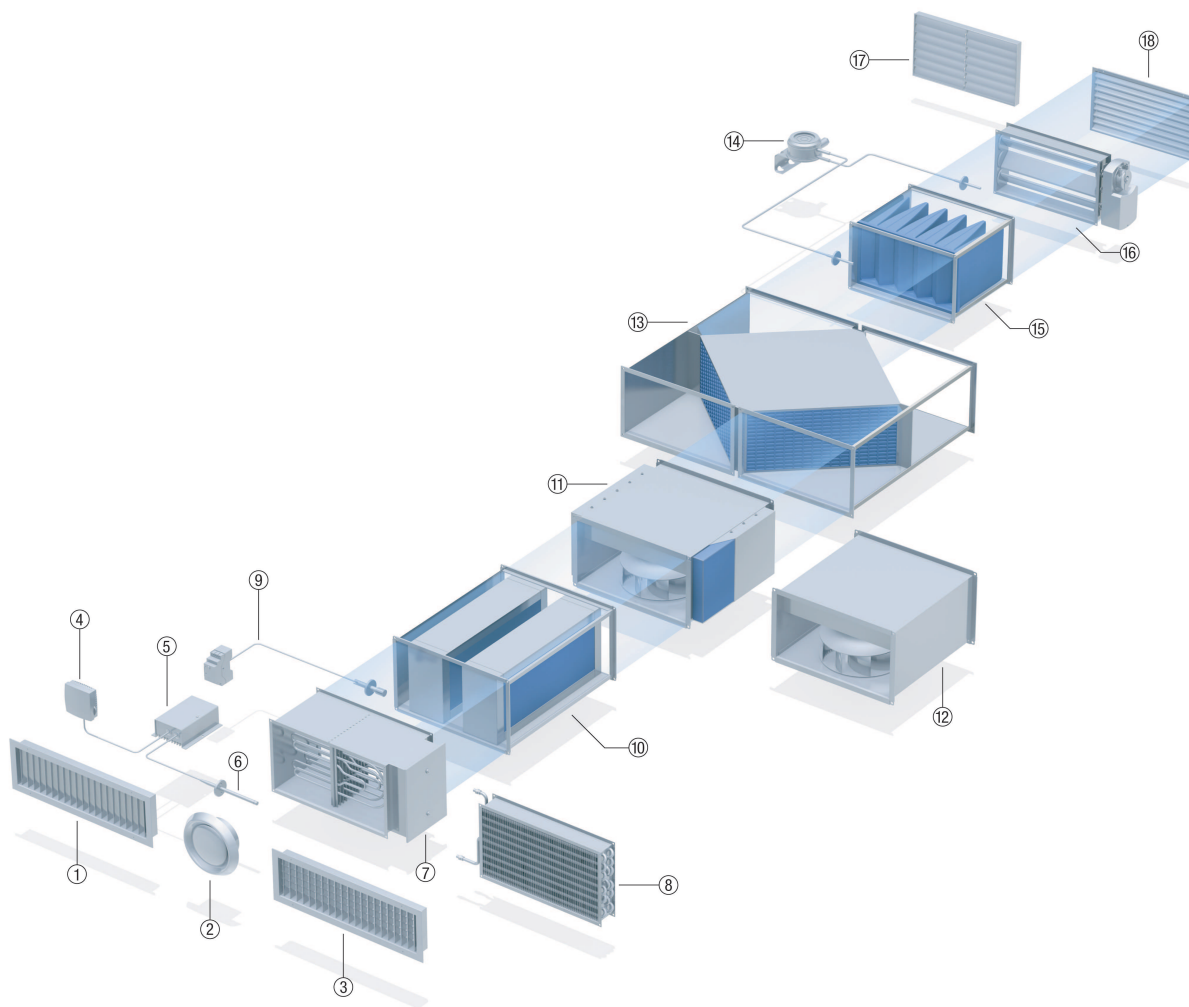

- Kanálové větrací systémy MAICO jsou odpovědí na Vaše požadavky. Tyto systémy jsou vhodné pro četná použití:
  - Výrobny
  - Strojní odsávání
  - Průmyslové haly.
- Obecně jsou kanálové větrací systémy instalovány všude tam, kde je vyžadováno velké množství vzduchu. MAICO má ve svém sortimentu ventilátory a komponenty pro kanály 500 x 250 mm až 1000 x 500 mm.
- Je jedno, se kterým větracím kanálovým systémem MAICO pracujete: výhodou je stavebnicový systém. Jejich komponenty jsou kompatibilní, je vhodné jednat-li se o jmenovité velikosti nebo produktové skupiny.
- MAICO Vám také nabízí obsáhlý program příslušenství:
  - Tlumiče hluku
  - Vodní nebo elektroohřivače
  - Vzduchový filtr
  - Klapky a mřížky venkovní a vnitřní

- ① Mřížky pro odvod
- ② Talířový ventil
- ③ Mřížka pro přívod
- ④ Prostorové čidlo
- ⑤ Regulátor teploty
- ⑥ Kanálové čidlo
- ⑦ Vodní ohřivače vzduchu

## DPK 31 EC

- ⑧ Elektrický ohřivač vzduchu
- ⑨ Hlídač proudění vzduchu
- ⑩ Kanálový tlumič hluku
- ⑪ Kanálový radiální ventilátor DPK EC
- ⑫ Kanálový radiální ventilátor odhlučněný DSK EC
- ⑬ Tepelný výměník (není v dodávce)
- ⑭ Vzduchový filtr
- ⑮ Hlídač rozdílu tlaku
- ⑯ Elektrická uzavírací klapka
- ⑰ Náporová uzavírací klapka
- ⑱ Venkovní mřížka

### Kanálové ventilátory pro průmysl

■ MAICO kanálové ventilátory jsou vhodné pro všechny druhy průmyslového použití:

- Skladové haly
- Montážní a výrobní haly
- Strojní odsávání
- Dílny.

■ Kanálové ventilátory jsou vhodné především pro velkoobjemové prostory s požadavky vysokých průtoků, které existují u velkých hal. Díky vysoké kombinovatelnosti systémových komponent (ventilátor, ohřivač vzduchu, filtr atd.) lze sestavit vhodné řešení vzduchotechniky pro všechny myslitelné požadavky. Ilustrace zobrazuje typický případ použití pro ventilaci skladovací haly.