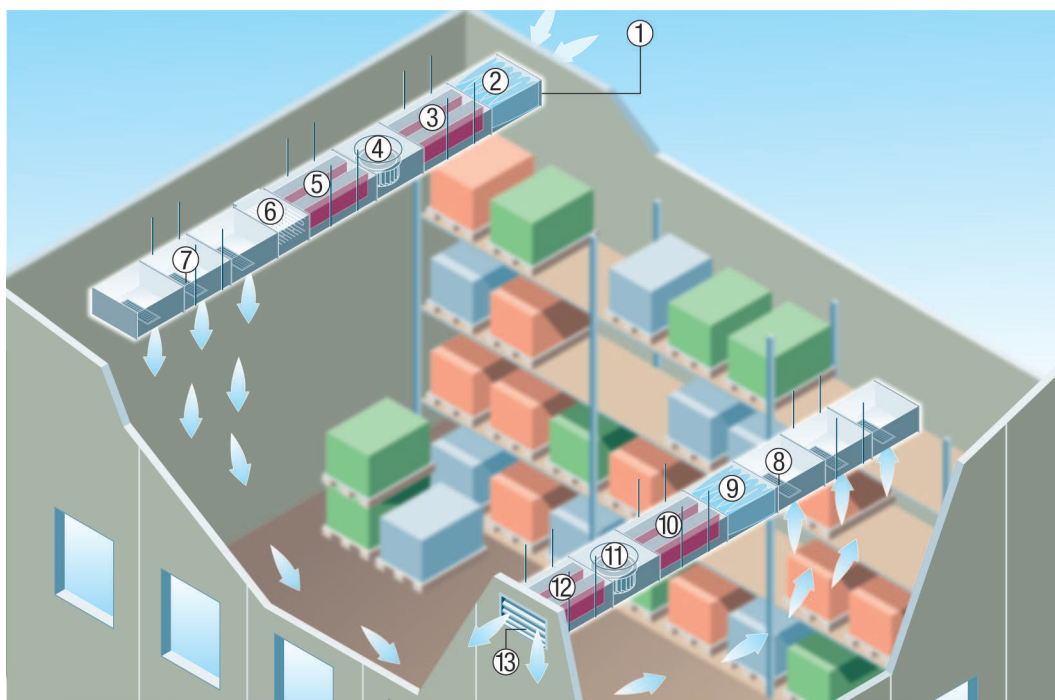

DSK 31-S EC

- Kanálové větrací systémy MAICO jsou odpovědí na Vaše požadavky. Tyto systémy jsou vhodné pro četná použití:
 - Výrobny
 - Strojní odsávání
 - Průmyslové haly.
- Obecně jsou kanálové větrací systémy instalovány všude tam, kde je vyžadováno velké množství vzduchu. MAICO má ve svém sortimentu ventilátory a komponenty pro kanály 500 x 250 mm až 1000 x 500 mm.
- Je jedno, se kterým větracím kanálovým systémem MAICO pracujete: výhodou je stavebnicový systém. Jejich komponenty jsou kompatibilní, je vhodné jedná-li se o jmenovité velikosti nebo produktové skupiny.
- MAICO Vám také nabízí obsáhlý program příslušenství:
 - Tlumiče hluku
 - Vodní nebo elektroohřivače
 - Vzduchový filtr
 - Klapky a mřížky venkovní a vnitřní

- ① Mřížky pro odvod
- ② Talířový ventil
- ③ Mřížka pro přívod
- ④ Prostorové čidlo
- ⑤ Regulátor teploty
- ⑥ Kanálové čidlo
- ⑦ Vodní ohřivače vzduchu

DSK 31-S EC

- ⑧ Elektrický ohřivač vzduchu
- ⑨ Hlídač proudění vzduchu
- ⑩ Kanálový tlumič hluku
- ⑪ Kanálový radiální ventilátor DPK EC
- ⑫ Kanálový radiální ventilátor odhlučňný DSK EC
- ⑬ Tepelný výměník (není v dodávce)
- ⑭ Vzduchový filtr
- ⑮ Hlídač rozdílu tlaku
- ⑯ Elektrická uzavírací klapka
- ⑰ Náporová uzavírací klapka
- ⑱ Venkovní mřížka

Kanálové ventilátory pro průmysl

■ MAICO kanálové ventilátory jsou vhodné pro všechny druhy průmyslového použití:

- Skladové haly
- Montážní a výrobní haly
- Strojní odsávání
- Dílny.

■ Kanálové ventilátory jsou vhodné především pro velkoobjemové prostory s požadavky vysokých průtoků, které existují u velkých hal. Díky vysoké kombinovatelnosti systémových komponent (ventilátor, ohřivač vzduchu, filtr atd.) lze sestavit vhodné řešení vzduchotechniky pro všechny myslitelné požadavky. Ilustrace zobrazuje typický případ použití pro ventilaci skladovací haly.