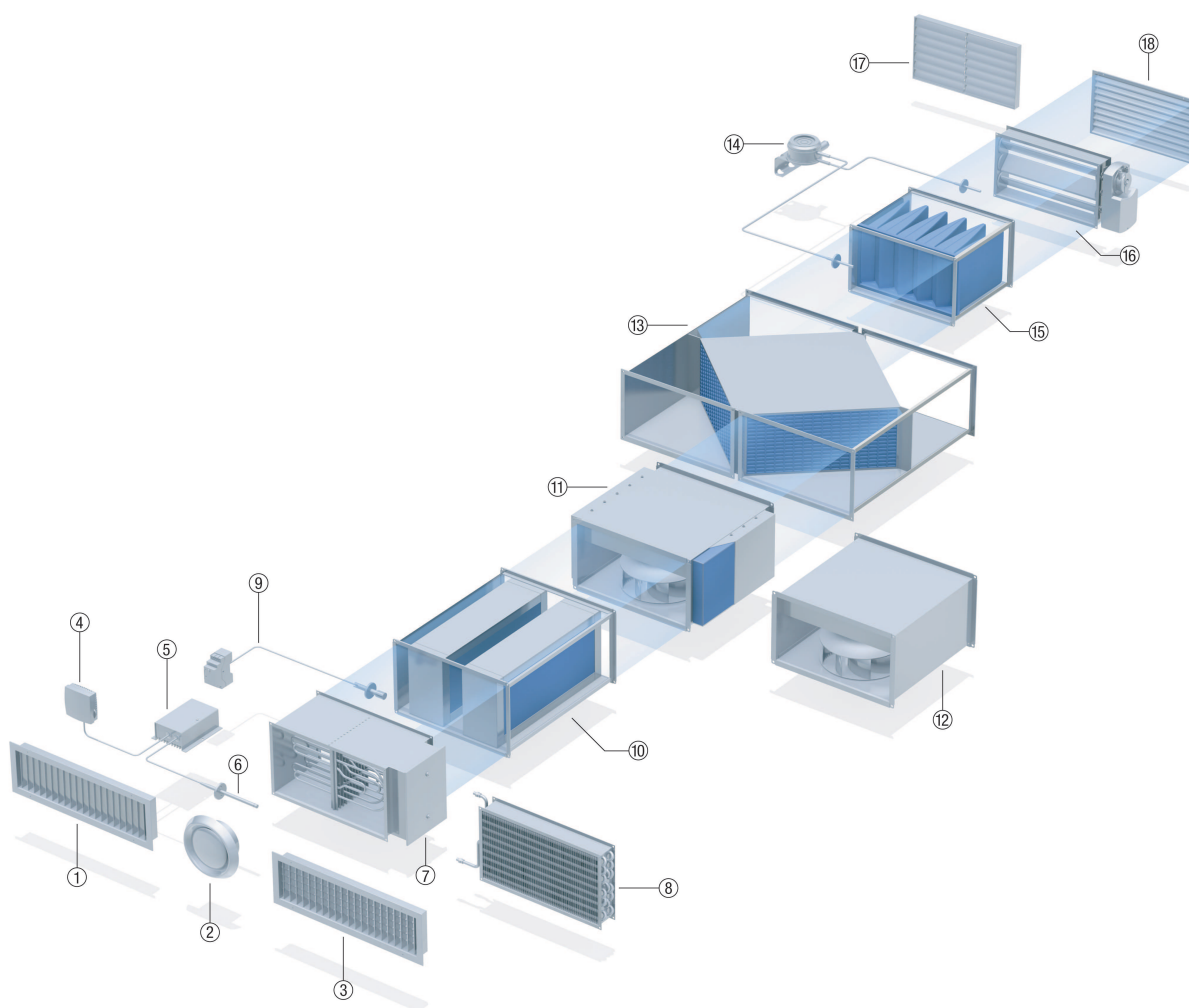

DSK 31-S EC

- Kanálové větrací systémy MAICO jsou odpovědí na Vaše požadavky. Tyto systémy jsou vhodné pro četná použití:
 - Výrobny
 - Strojní odsávání
 - Průmyslové haly.
- Obecně jsou kanálové větrací systémy instalovány všude tam, kde je vyžadováno velké množství vzduchu. MAICO má ve svém sortimentu ventilátory a komponenty pro kanály 500 x 250 mm až 1000 x 500 mm.
- Je jedno, se kterým větracím kanálovým systémem MAICO pracujete: výhodou je stavebnicový systém. Jejich komponenty jsou kompatibilní, je vhodné jedná-li se o jmenovité velikosti nebo produktové skupiny.
- MAICO Vám také nabízí obsáhlý program příslušenství:
 - Tlumiče hluku
 - Vodní nebo elektroohřivače
 - Vzduchový filtr
 - Klapky a mřížky venkovní a vnitřní

- ① Mřížky pro odvod
- ② Talířový ventil
- ③ Mřížka pro přívod
- ④ Prostorové čidlo
- ⑤ Regulátor teploty
- ⑥ Kanálové čidlo
- ⑦ Vodní ohřivače vzduchu

DSK 31-S EC

- ⑧ Elektrický ohřivač vzduchu
- ⑨ Hlídač proudění vzduchu
- ⑩ Kanálový tlumič hluku
- ⑪ Kanálový radiální ventilátor DPK EC
- ⑫ Kanálový radiální ventilátor odhlučňný DSK EC
- ⑬ Tepelný výměník (není v dodávce)
- ⑭ Vzduchový filtr
- ⑮ Hlídač rozdílu tlaku
- ⑯ Elektrická uzavírací klapka
- ⑰ Náporová uzavírací klapka
- ⑱ Venkovní mřížka

Kanálové ventilátory pro průmysl

■ MAICO kanálové ventilátory jsou vhodné pro všechny druhy průmyslového použití:

- Skladové haly
- Montážní a výrobní haly
- Strojní odsávání
- Dílny.

■ Kanálové ventilátory jsou vhodné především pro velkoobjemové prostory s požadavky vysokých průtoků, které existují u velkých hal. Díky vysoké kombinovatelnosti systémových komponent (ventilátor, ohřivač vzduchu, filtr atd.) lze sestavit vhodné řešení vzduchotechniky pro všechny myslitelné požadavky. Ilustrace zobrazuje typický případ použití pro ventilaci skladovací haly.