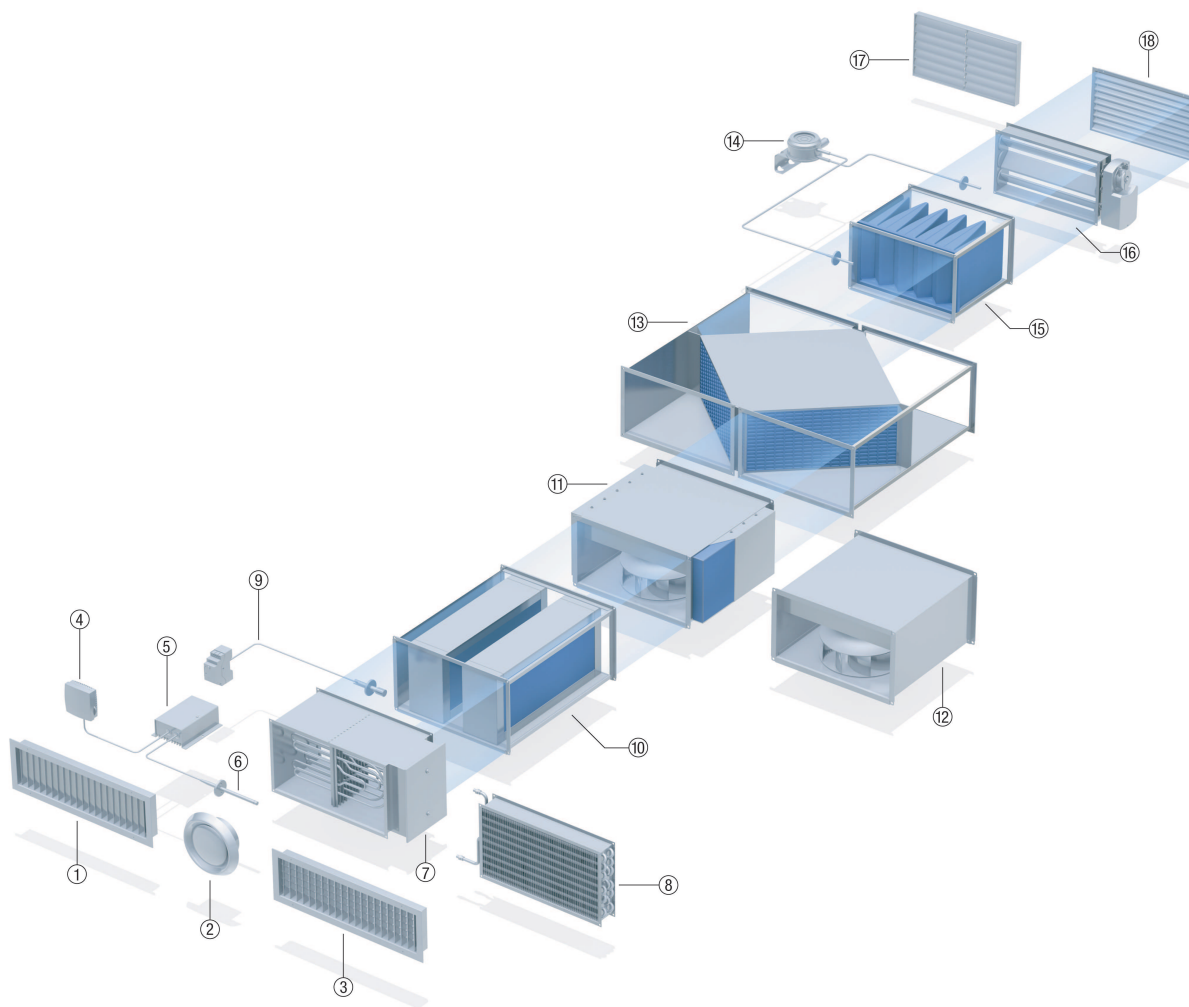

EPK 22/6 B

- Kanálové větrací systémy MAICO jsou odpovědí na Vaše požadavky. Tyto systémy jsou vhodné pro četná použití:
 - Výrobny
 - Strojní odsávání
 - Průmyslové haly.
- Obecně jsou kanálové větrací systémy instalovány všude tam, kde je vyžadováno velké množství vzduchu. MAICO má ve svém sortimentu ventilátory a komponenty pro kanály 500 x 250 mm až 1000 x 500 mm.
- Je jedno, se kterým větracím kanálovým systémem MAICO pracujete: výhodou je stavebnicový systém. Jejich komponenty jsou kompatibilní, je vhodné jedná-li se o jmenovité velikosti nebo produktové skupiny.
- MAICO Vám také nabízí obsáhlý program příslušenství:
 - Tlumiče hluku
 - Vodní nebo elektroohřivače
 - Vzduchový filtr
 - Klapky a mřížky venkovní a vnitřní

- ① Mřížky pro odvod
- ② Talířový ventil
- ③ Mřížka pro přívod
- ④ Prostorové čidlo
- ⑤ Regulátor teploty
- ⑥ Kanálové čidlo
- ⑦ Vodní ohřivače vzduchu

EPK 22/6 B

- ⑧ Elektrický ohřivač vzduchu
- ⑨ Hlídač proudění vzduchu
- ⑩ Kanálový tlumič hluku
- ⑪ Kanálový radiální ventilátor DPK EC
- ⑫ Kanálový radiální ventilátor odhlučněný DSK EC
- ⑬ Tepelný výměník (není v dodávce)
- ⑭ Vzduchový filtr
- ⑮ Hlídač rozdílu tlaku
- ⑯ Elektrická uzavírací klapka
- ⑰ Náporová uzavírací klapka
- ⑱ Venkovní mřížka

Kanálové ventilátory pro průmysl

■ MAICO kanálové ventilátory jsou vhodné pro všechny druhy průmyslového použití:

- Skladové haly
- Montážní a výrobní haly
- Strojní odsávání
- Dílny.

■ Kanálové ventilátory jsou vhodné především pro velkoobjemové prostory s požadavky vysokých průtoků, které existují u velkých hal. Díky vysoké kombinovatelnosti systémových komponent (ventilátor, ohřivač vzduchu, filtr atd.) lze sestavit vhodné řešení vzduchotechniky pro všechny myslitelné požadavky. Ilustrace zobrazuje typický případ použití pro ventilaci skladovací haly.