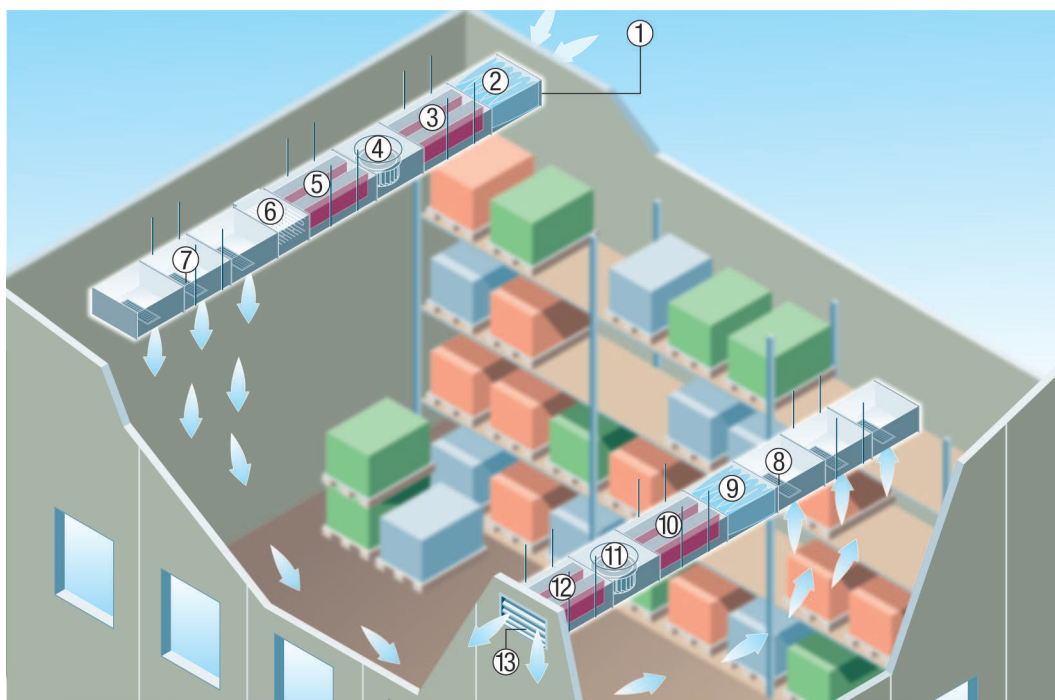

EPK 22/6 B

- Kanálové větrací systémy MAICO jsou odpovědí na Vaše požadavky. Tyto systémy jsou vhodné pro četná použití:
 - Výrobny
 - Strojní odsávání
 - Průmyslové haly.
- Obecně jsou kanálové větrací systémy instalovány všude tam, kde je vyžadováno velké množství vzduchu. MAICO má ve svém sortimentu ventilátory a komponenty pro kanály 500 x 250 mm až 1000 x 500 mm.
- Je jedno, se kterým větracím kanálovým systémem MAICO pracujete: výhodou je stavebnicový systém. Jejich komponenty jsou kompatibilní, je vhodné jedná-li se o jmenovité velikosti nebo produktové skupiny.
- MAICO Vám také nabízí obsáhlý program příslušenství:
 - Tlumiče hluku
 - Vodní nebo elektroohřivače
 - Vzduchový filtr
 - Klapky a mřížky venkovní a vnitřní

- ① Mřížky pro odvod
- ② Talířový ventil
- ③ Mřížka pro přívod
- ④ Prostorové čidlo
- ⑤ Regulátor teploty
- ⑥ Kanálové čidlo
- ⑦ Vodní ohřivače vzduchu

EPK 22/6 B

- ⑧ Elektrický ohřivač vzduchu
- ⑨ Hlídač proudění vzduchu
- ⑩ Kanálový tlumič hluku
- ⑪ Kanálový radiální ventilátor DPK EC
- ⑫ Kanálový radiální ventilátor odhlučněný DSK EC
- ⑬ Tepelný výměník (není v dodávce)
- ⑭ Vzduchový filtr
- ⑮ Hlídač rozdílu tlaku
- ⑯ Elektrická uzavírací klapka
- ⑰ Náporová uzavírací klapka
- ⑱ Venkovní mřížka

Kanálové ventilátory pro průmysl

■ MAICO kanálové ventilátory jsou vhodné pro všechny druhy průmyslového použití:

- Skladové haly
- Montážní a výrobní haly
- Strojní odsávání
- Dílny.

■ Kanálové ventilátory jsou vhodné především pro velkoobjemové prostory s požadavky vysokých průtoků, které existují u velkých hal. Díky vysoké kombinovatelnosti systémových komponent (ventilátor, ohřivač vzduchu, filtr atd.) lze sestavit vhodné řešení vzduchotechniky pro všechny myslitelné požadavky. Ilustrace zobrazuje typický případ použití pro ventilaci skladovací haly.