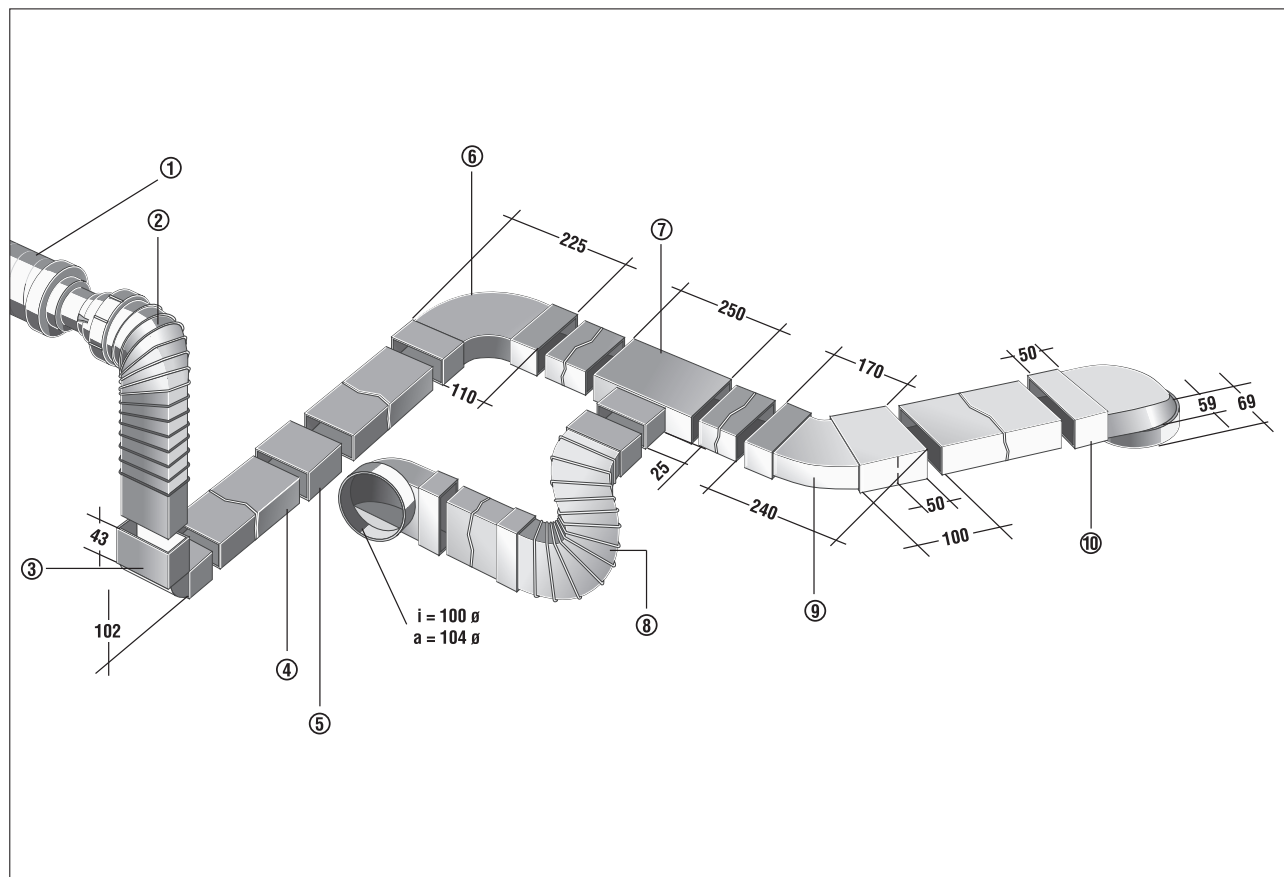

FFB 60

System plochých kanálů

- ① RSR 8 - tlumič hluku
- ② FFU - pružná redukce z kruhového na plochý kanál
- ③ FKB 90 LS - 90°-oblouk pro změnu svislého směru
- ④ FK 100 - plochý kanál bez hrdla, délka 1 m
- ⑤ FKV 100 - spojka pro plochý kanál, délka 10 cm
- ⑥ FKB 90 LW - 90°-oblouk pro změnu vodorovného směru
- ⑦ FKT - T-kus
- ⑧ FFB 60 - pružná kanálová tvarovka pro vyrovnání malých odskoků, max. délka 60 cm
- ⑨ FKB 45 W - 45°-oblouk pro změnu vodorovného směru
- ⑩ FKU 90 - tvarovka z kruhového na plochý kanál