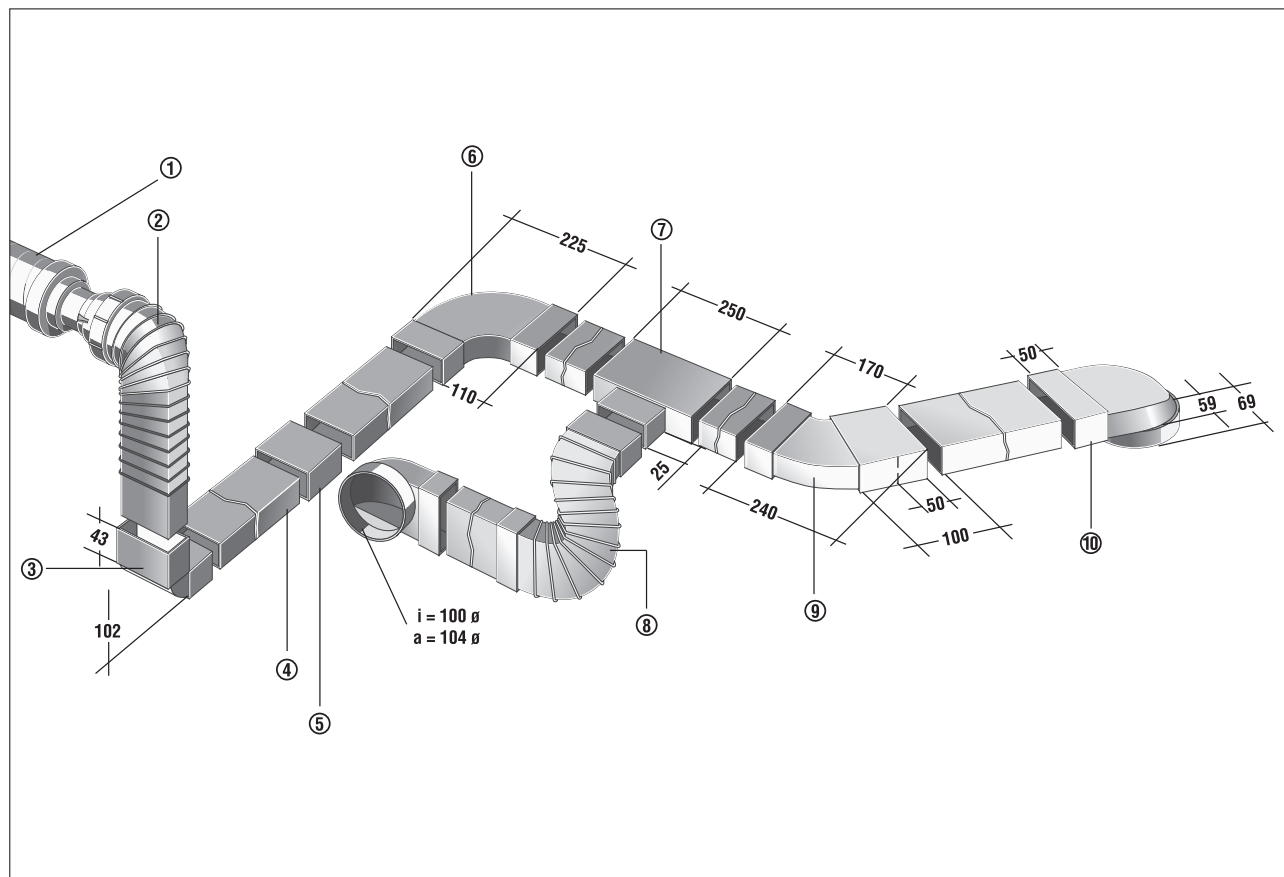

## System plochých kanálů

- ① RSR 8 - tlumič hluku
- ② FFU - pružná redukce z kruhového na plochý kanál
- ③ FKB 90 LS - 90°-oblouk pro změnu svislého směru
- ④ FK 100 - plochý kanál bez hrdla, délka 1 m
- ⑤ FKV 100 - spojka pro plochý kanál, délka 10 cm
- ⑥ FKB 90 LW - 90°-oblouk pro změnu vodorovného směru
- ⑦ FKT - T-kus
- ⑧ FFB 60 - pružná kanálová tvarovka pro vyrovnání malých odskoků, max. délka 60 cm
- ⑨ FKB 45 W - 45°-oblouk pro změnu vodorovného směru
- ⑩ FKU 90 - tvarovka z kruhového na plochý kanál