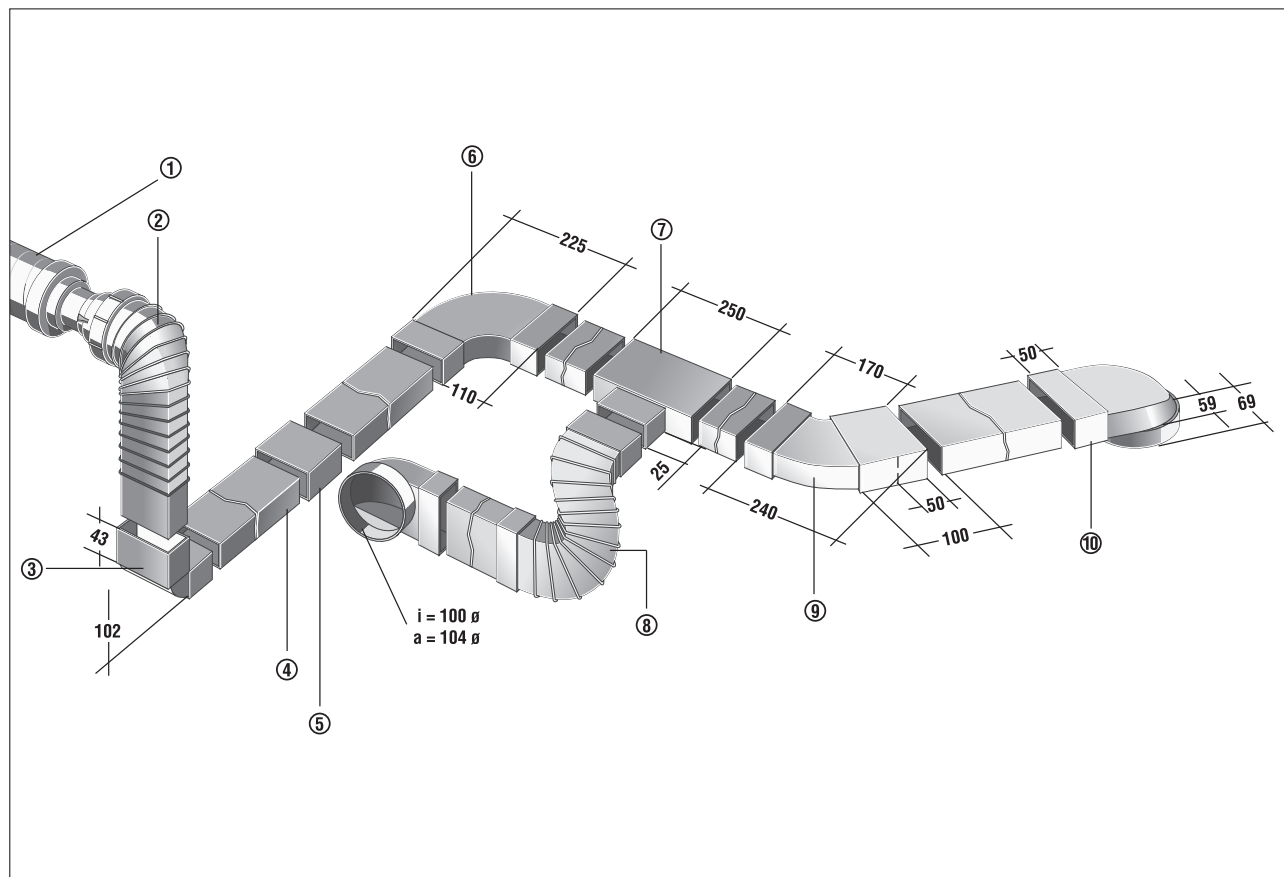

# FKB 45 W

## System plochých kanálů

- ① RSR 8 - tlumič hluku
- ② FFU - pružná redukce z kruhového na plochý kanál
- ③ FKB 90 LS - 90°-oblouk pro změnu svislého směru
- ④ FK 100 - plochý kanál bez hrdla, délka 1 m
- ⑤ FKV 100 - spojka pro plochý kanál, délka 10 cm
- ⑥ FKB 90 LW - 90°-oblouk pro změnu vodorovného směru
- ⑦ FKT - T-kus
- ⑧ FFB 60 - pružná kanálová tvarovka pro vyrovnání malých odskoků, max. délka 60 cm
- ⑨ FKB 45 W - 45°-oblouk pro změnu vodorovného směru
- ⑩ FKU 90 - tvarovka z kruhového na plochý kanál