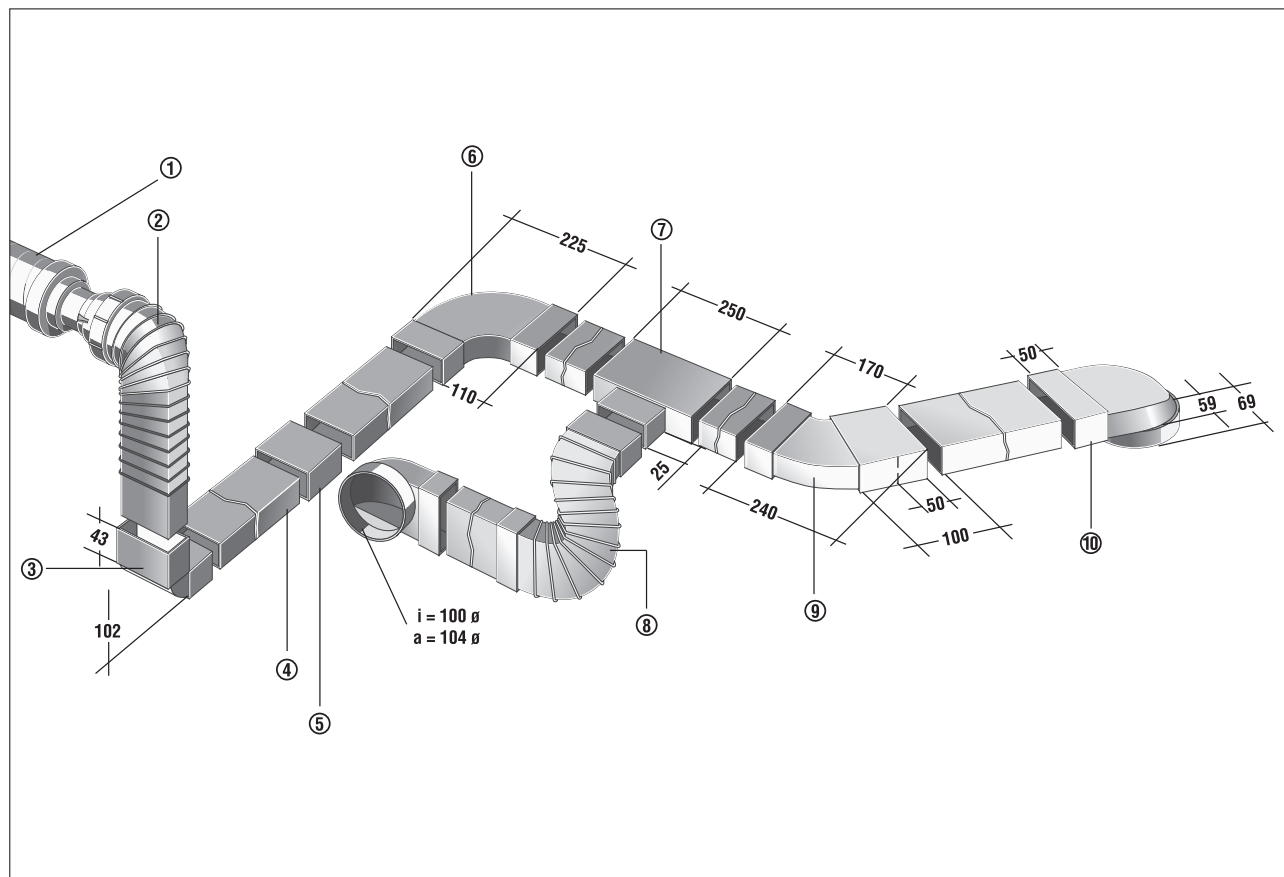

# FKB 90 LS

## System plochých kanálů

- ① RSR 8 - tlumič hluku
- ② FFU - pružná redukce z kruhového na plochý kanál
- ③ FKB 90 LS - 90°-oblouk pro změnu svislého směru
- ④ FK 100 - plochý kanál bez hrdla, délka 1 m
- ⑤ FKV 100 - spojka pro plochý kanál, délka 10 cm
- ⑥ FKB 90 LW - 90°-oblouk pro změnu vodorovného směru
- ⑦ FKT - T-kus
- ⑧ FFB 60 - pružná kanálová tvarovka pro vyrovnání malých odskoků, max. délka 60 cm
- ⑨ FKB 45 W - 45°-oblouk pro změnu vodorovného směru
- ⑩ FKU 90 - tvarovka z kruhového na plochý kanál