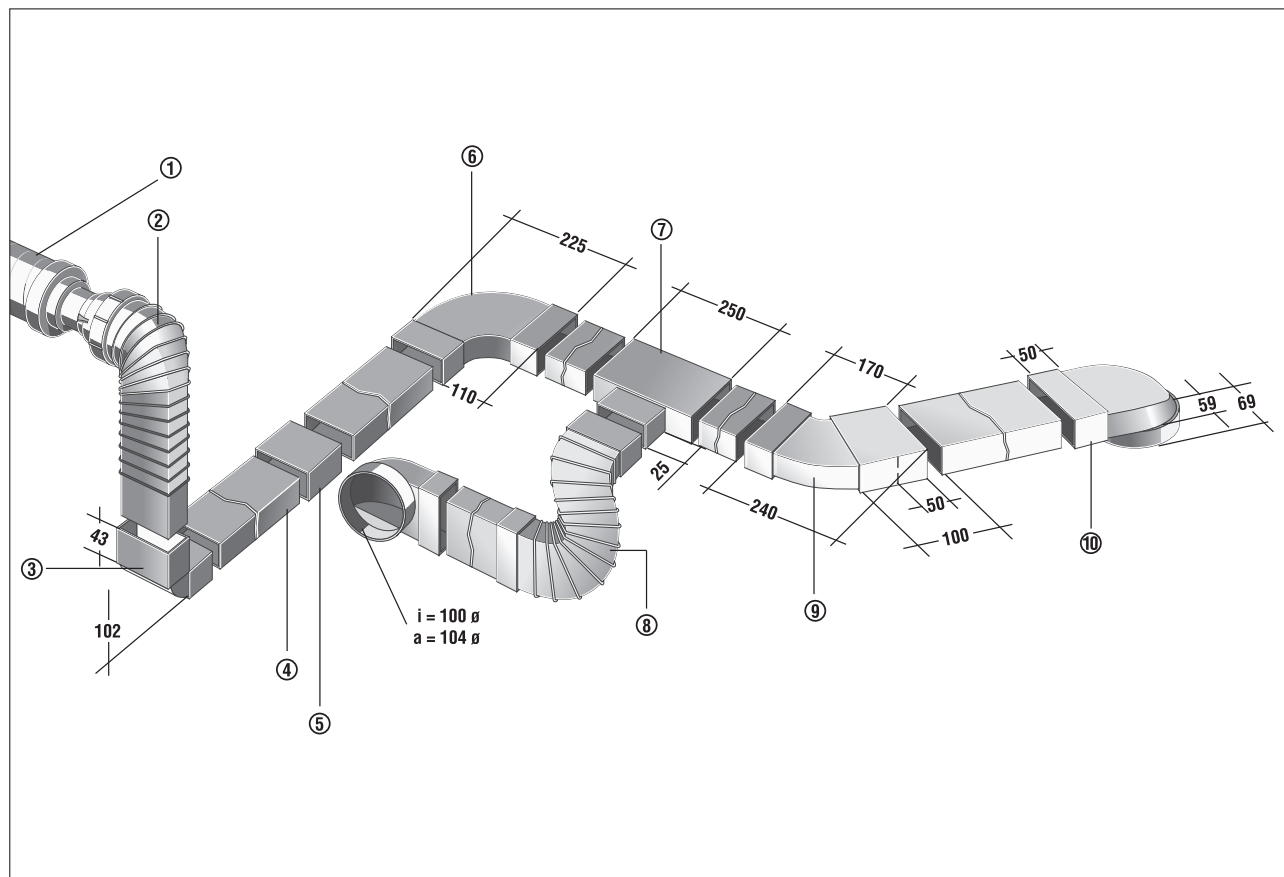

FKB 90 LW

System plochých kanálů

- ① RSR 8 - tlumič hluku
- ② FFU - pružná redukce z kruhového na plochý kanál
- ③ FKB 90 LS - 90°-oblouk pro změnu svislého směru
- ④ FK 100 - plochý kanál bez hrdla, délka 1 m
- ⑤ FKV 100 - spojka pro plochý kanál, délka 10 cm
- ⑥ FKB 90 LW - 90°-oblouk pro změnu vodorovného směru
- ⑦ FKT - T-kus
- ⑧ FFB 60 - pružná kanálová tvarovka pro vyrovnání malých odskoků, max. délka 60 cm
- ⑨ FKB 45 W - 45°-oblouk pro změnu vodorovného směru
- ⑩ FKU 90 - tvarovka z kruhového na plochý kanál