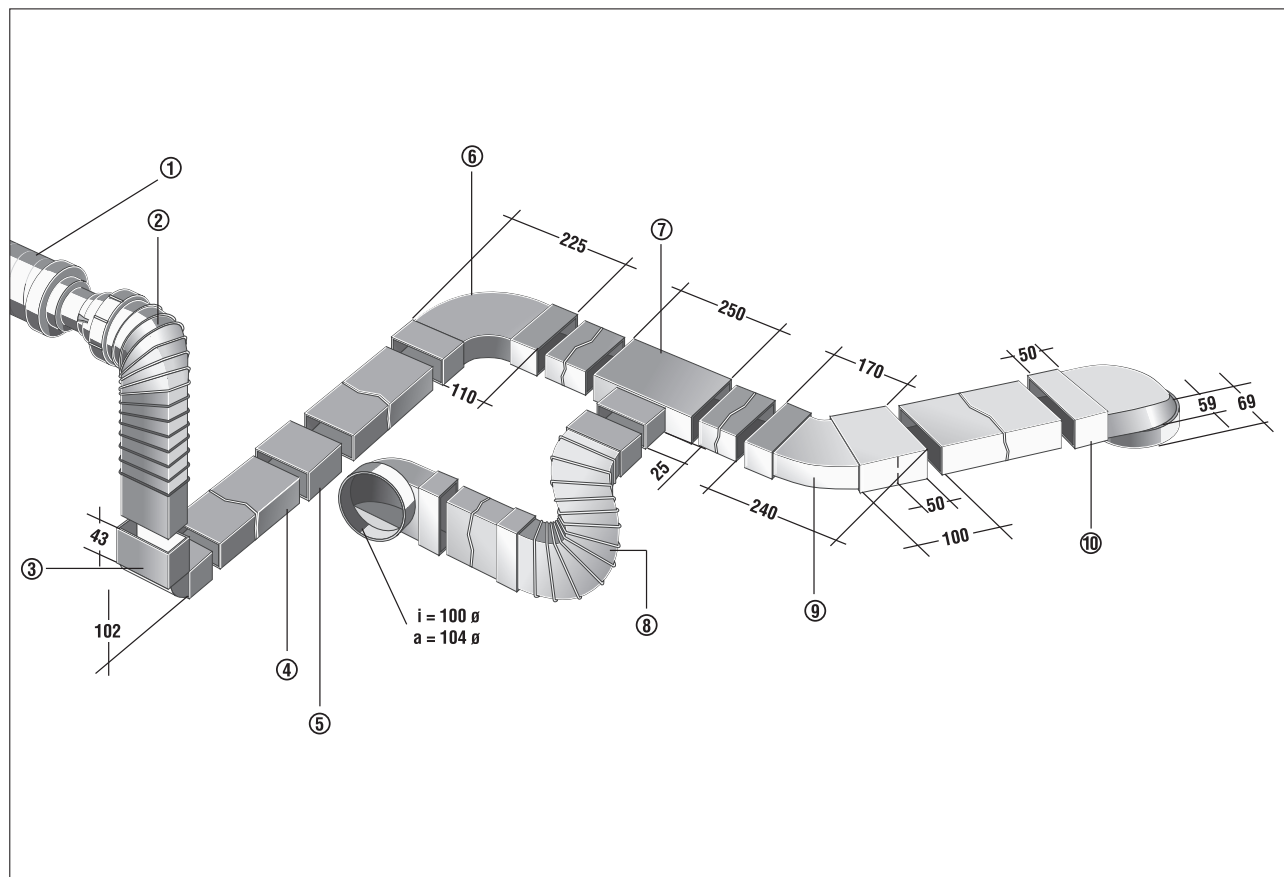

FKL 10

System plochých kanálů

- ① RSR 8 - tlumič hluku
- ② FFU - pružná redukce z kruhového na plochý kanál
- ③ FKB 90 LS - 90°-oblouk pro změnu svislého směru
- ④ FK 100 - plochý kanál bez hrdla, délka 1 m
- ⑤ FKV 100 - spojka pro plochý kanál, délka 10 cm
- ⑥ FKB 90 LW - 90°-oblouk pro změnu vodorovného směru
- ⑦ FKT - T-kus
- ⑧ FFB 60 - pružná kanálová tvarovka pro vyrovnání malých odskoků, max. délka 60 cm
- ⑨ FKB 45 W - 45°-oblouk pro změnu vodorovného směru
- ⑩ FKU 90 - tvarovka z kruhového na plochý kanál