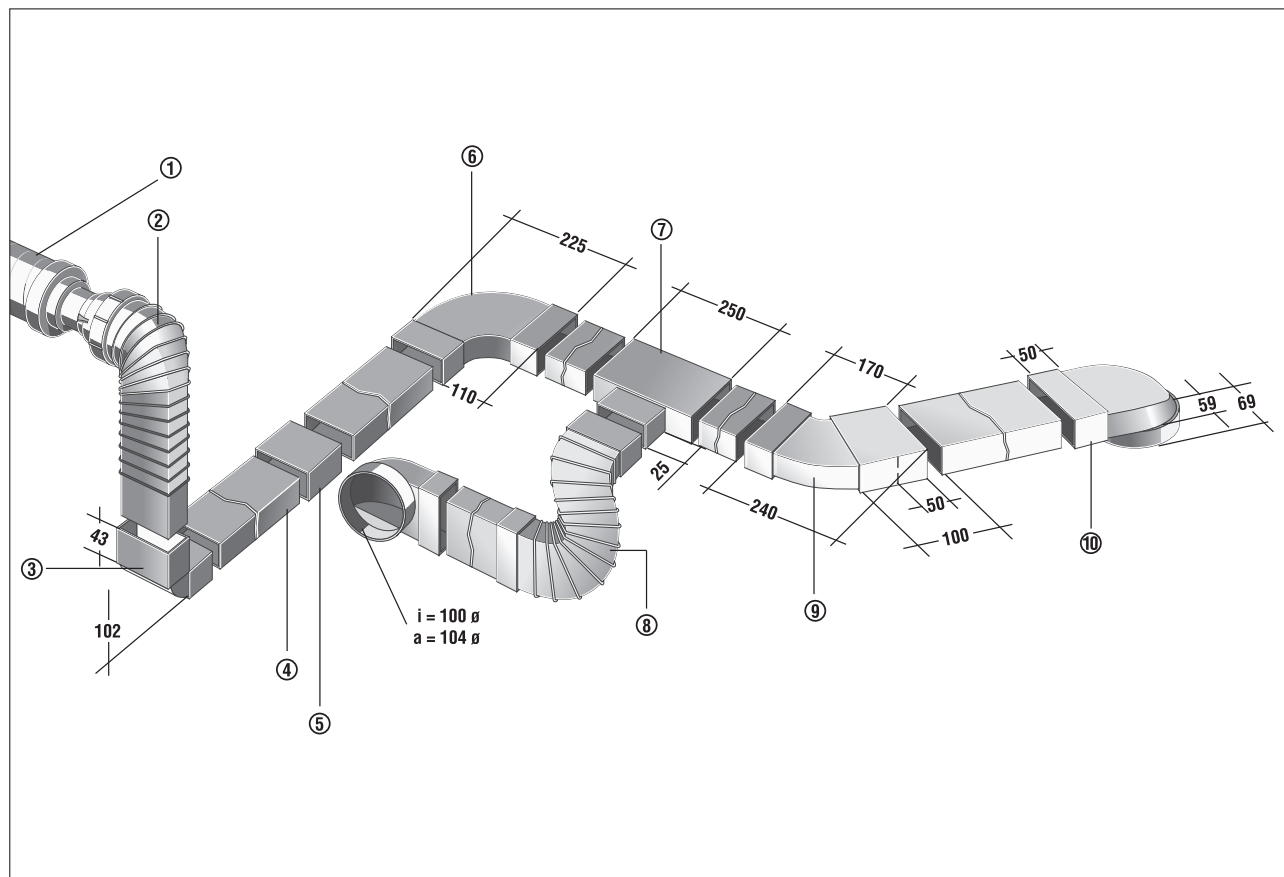

FKM 10

System plochých kanálů

- ① RSR 8 - tlumič hluku
- ② FFU - pružná redukce z kruhového na plochý kanál
- ③ FKB 90 LS - 90°-oblouk pro změnu svislého směru
- ④ FK 100 - plochý kanál bez hrdla, délka 1 m
- ⑤ FKV 100 - spojka pro plochý kanál, délka 10 cm
- ⑥ FKB 90 LW - 90°-oblouk pro změnu vodorovného směru
- ⑦ FKT - T-kus
- ⑧ FFB 60 - pružná kanálová tvarovka pro vyrovnání malých odskoků, max. délka 60 cm
- ⑨ FKB 45 W - 45°-oblouk pro změnu vodorovného směru
- ⑩ FKU 90 - tvarovka z kruhového na plochý kanál