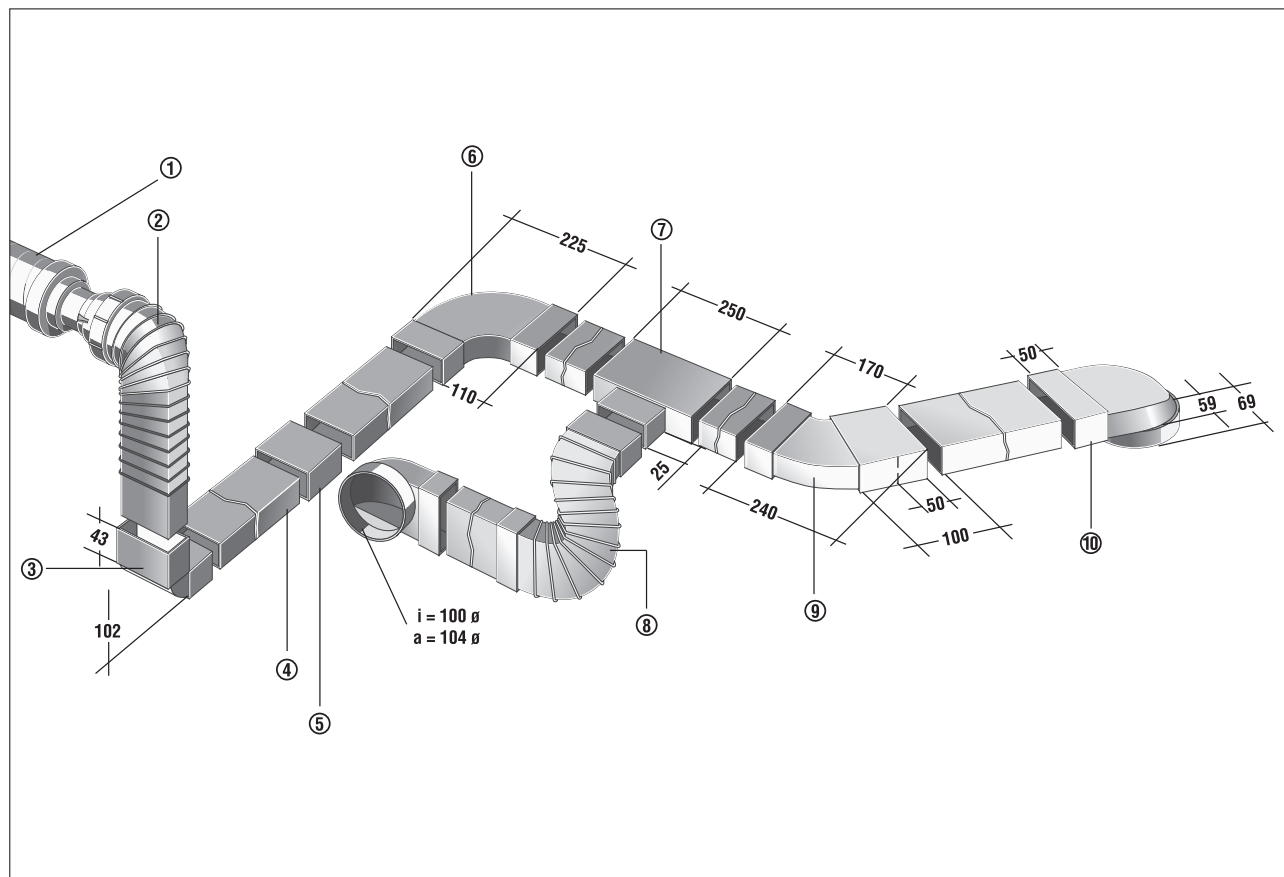

FKT

System plochých kanálů

- ① RSR 8 - tlumič hluku
- ② FFU - pružná redukce z kruhového na plochý kanál
- ③ FKB 90 LS - 90°-oblouk pro změnu svislého směru
- ④ FK 100 - plochý kanál bez hrdla, délka 1 m
- ⑤ FKV 100 - spojka pro plochý kanál, délka 10 cm
- ⑥ FKB 90 LW - 90°-oblouk pro změnu vodorovného směru
- ⑦ FKT - T-kus
- ⑧ FFB 60 - pružná kanálová tvarovka pro vyrovnání malých odskoků, max. délka 60 cm
- ⑨ FKB 45 W - 45°-oblouk pro změnu vodorovného směru
- ⑩ FKU 90 - tvarovka z kruhového na plochý kanál