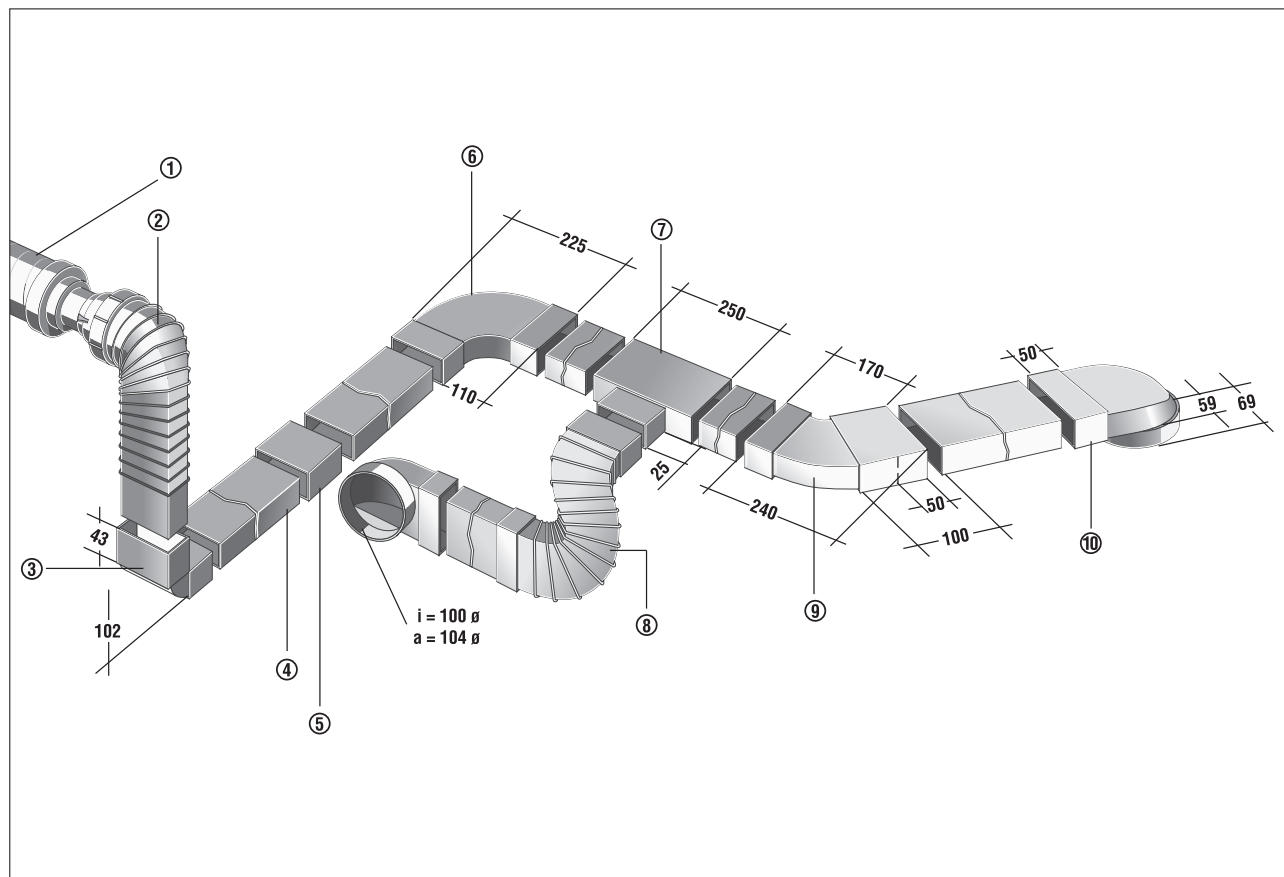

FKU 90

System plochých kanálů

- ① RSR 8 - tlumič hluku
- ② FFU - pružná redukce z kruhového na plochý kanál
- ③ FKB 90 LS - 90°-oblouk pro změnu svislého směru
- ④ FK 100 - plochý kanál bez hrdla, délka 1 m
- ⑤ FKV 100 - spojka pro plochý kanál, délka 10 cm
- ⑥ FKB 90 LW - 90°-oblouk pro změnu vodorovného směru
- ⑦ FKT - T-kus
- ⑧ FFB 60 - pružná kanálová tvarovka pro vyrovnání malých odskoků, max. délka 60 cm
- ⑨ FKB 45 W - 45°-oblouk pro změnu vodorovného směru
- ⑩ FKU 90 - tvarovka z kruhového na plochý kanál