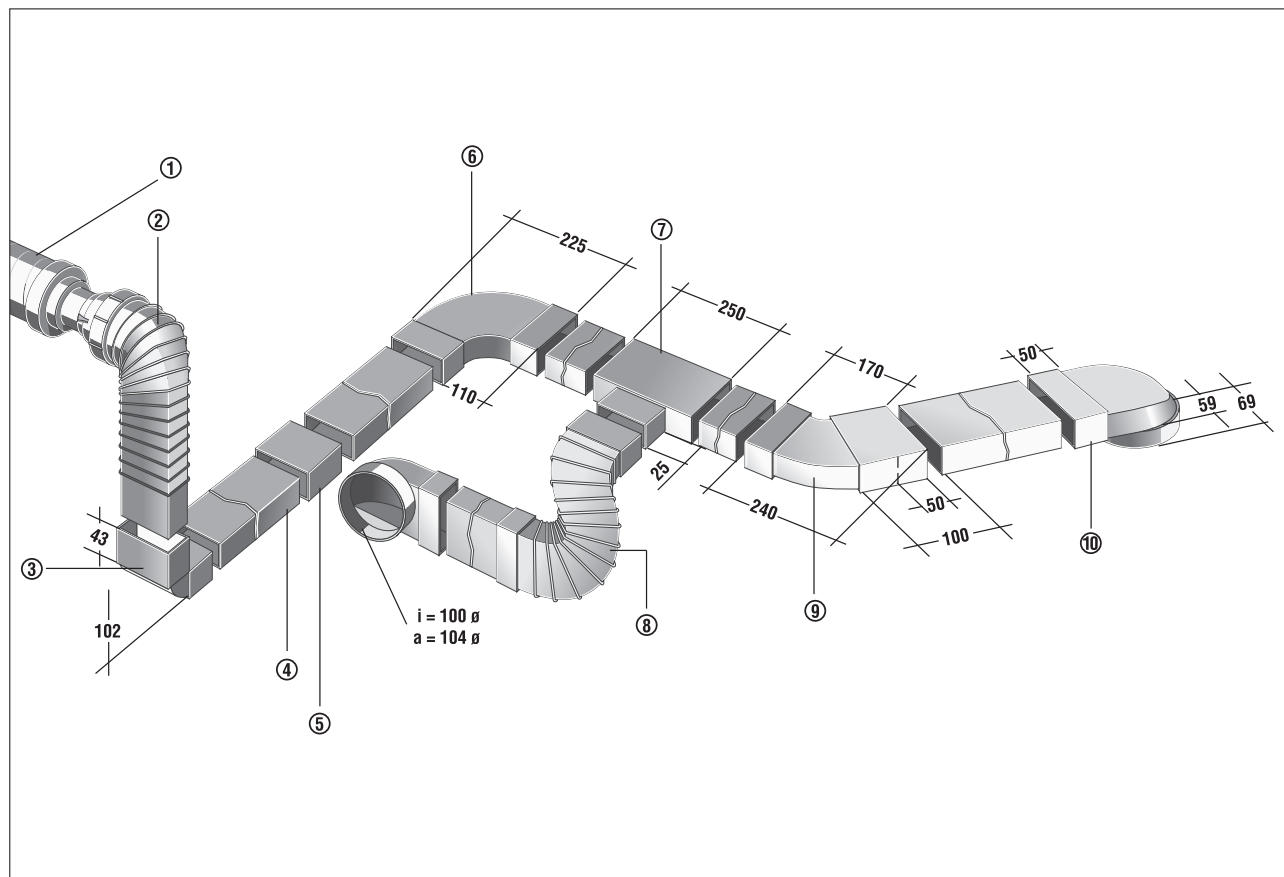

FKV 100

System plochých kanálů

- ① RSR 8 - tlumič hluku
- ② FFU - pružná redukce z kruhového na plochý kanál
- ③ FKB 90 LS - 90°-oblouk pro změnu svislého směru
- ④ FK 100 - plochý kanál bez hrdla, délka 1 m
- ⑤ FKV 100 - spojka pro plochý kanál, délka 10 cm
- ⑥ FKB 90 LW - 90°-oblouk pro změnu vodorovného směru
- ⑦ FKT - T-kus
- ⑧ FFB 60 - pružná kanálová tvarovka pro vyrovnání malých odskoků, max. délka 60 cm
- ⑨ FKB 45 W - 45°-oblouk pro změnu vodorovného směru
- ⑩ FKU 90 - tvarovka z kruhového na plochý kanál