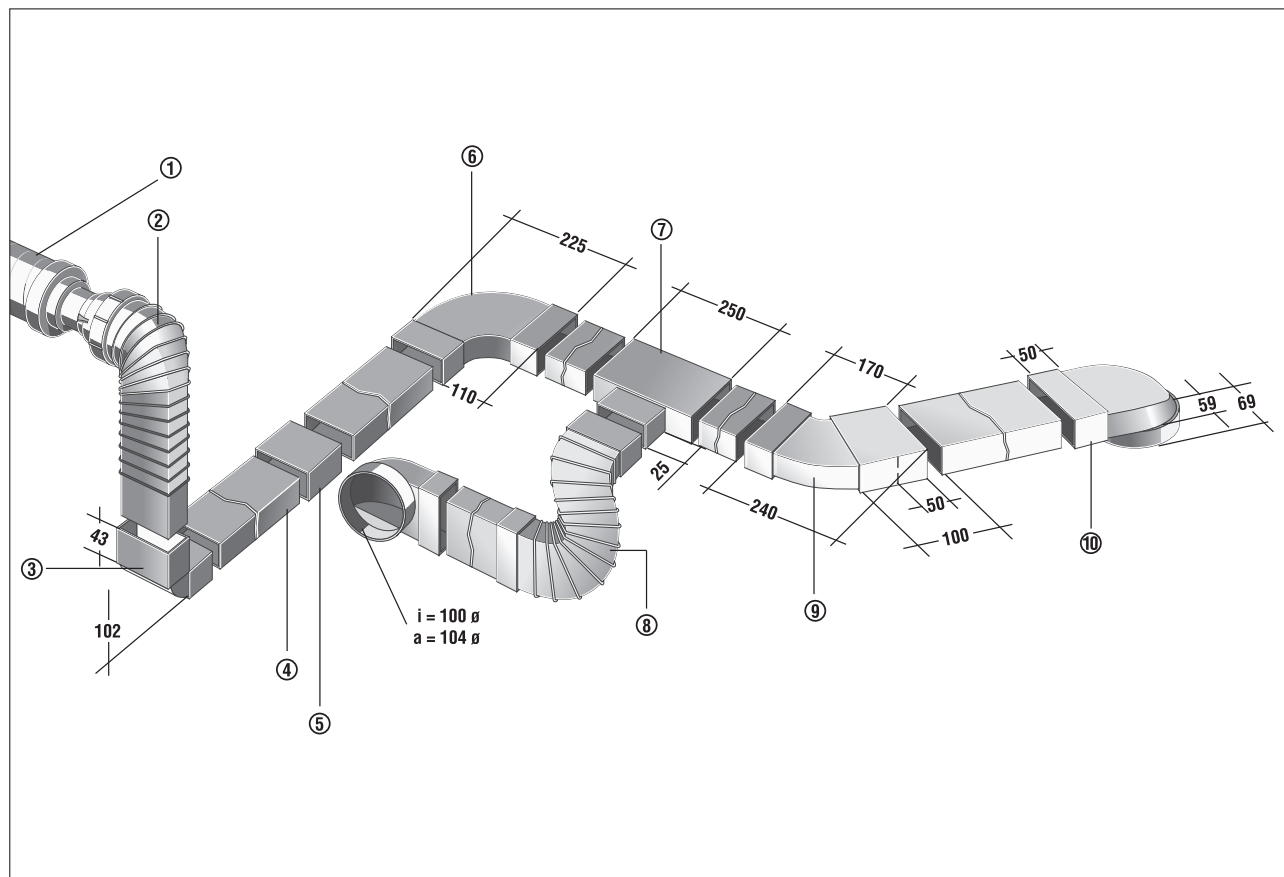

# FK 100

## System plochých kanálů

- ① RSR 8 - tlumič hluku
- ② FFU - pružná redukce z kruhového na plochý kanál
- ③ FKB 90 LS - 90°-oblouk pro změnu svislého směru
- ④ FK 100 - plochý kanál bez hrdla, délka 1 m
- ⑤ FKV 100 - spojka pro plochý kanál, délka 10 cm
- ⑥ FKB 90 LW - 90°-oblouk pro změnu vodorovného směru
- ⑦ FKT - T-kus
- ⑧ FFB 60 - pružná kanálová tvarovka pro vyrovnání malých odskoků, max. délka 60 cm
- ⑨ FKB 45 W - 45°-oblouk pro změnu vodorovného směru
- ⑩ FKU 90 - tvarovka z kruhového na plochý kanál