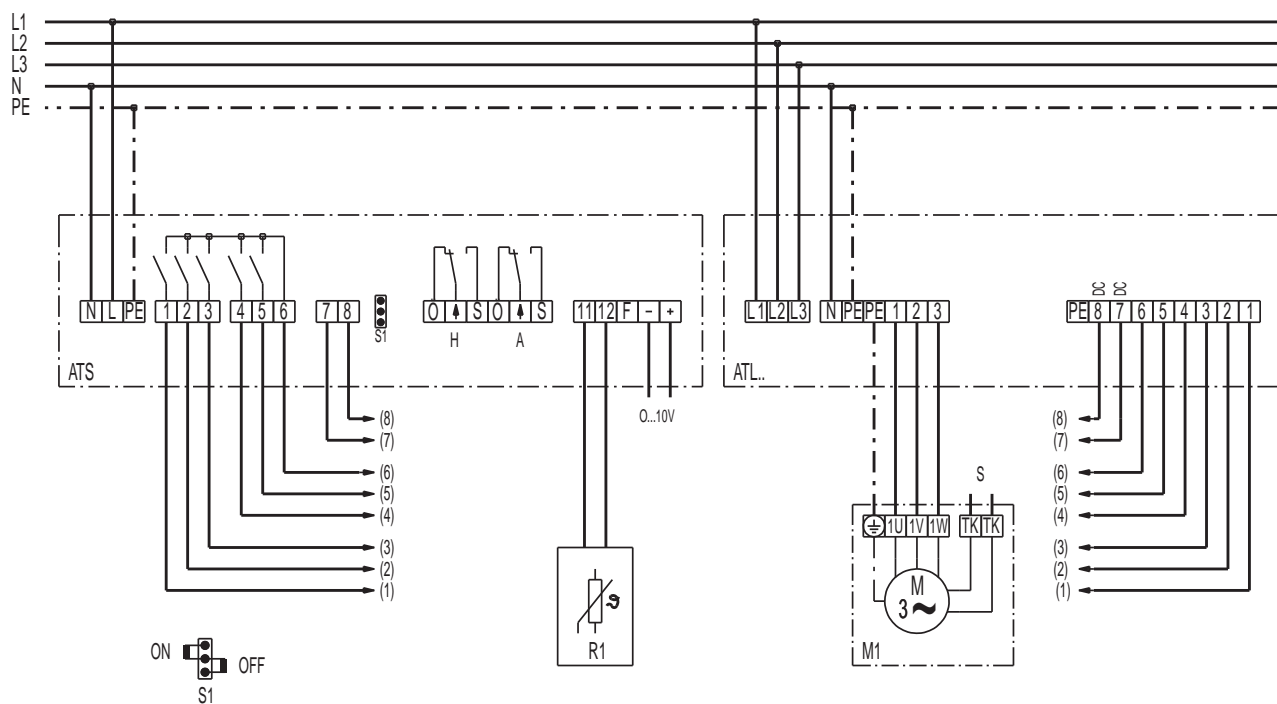

ATL 2,5

- ATS - Regulátor teploty
- R1 - Čidlo teploty
- ATL... - Výkonový díl ATL2,5 / ATL6
- M1 - Ventilátor (třífázový motor)
- H - Ohřev (bezpotenc.kontakty)
- A - Alarm (bezpotenc.kontakty)
- S1 - Min. otáčky