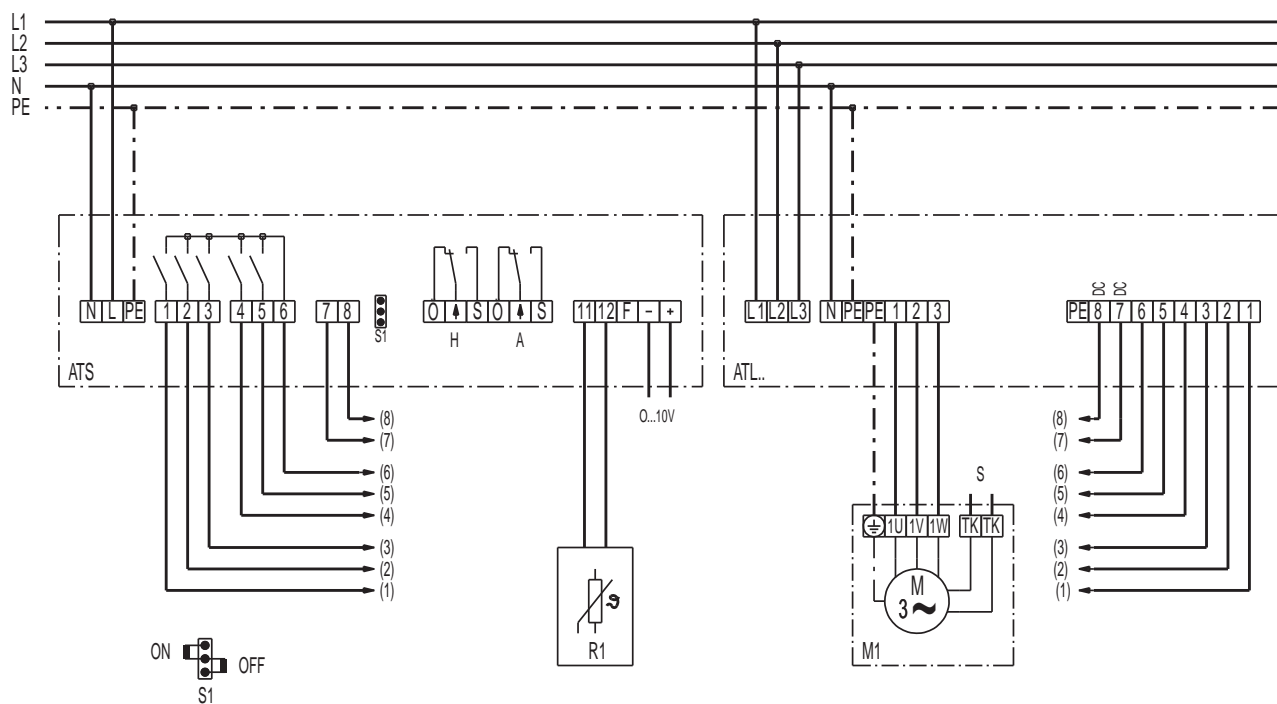

ATL 6

- ATS - Regulátor teploty
- R1 - Čidlo teploty
- ATL... - Výkonový díl ATL2,5 / ATL6
- M1 - Ventilátor (třífázový motor)
- H - Ohřev (bezpotenc.kontakty)
- A - Alarm (bezpotenc.kontakty)
- S1 - Min. otáčky