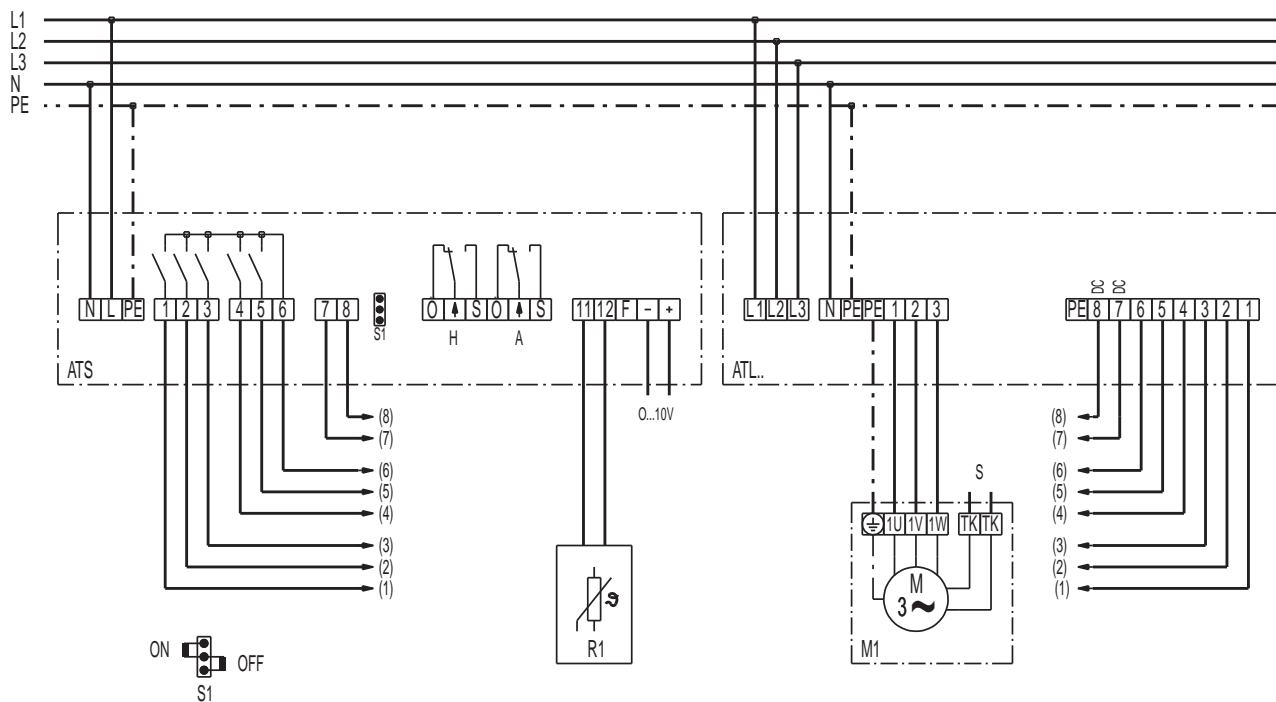

ATS

- ATS - Regulátor teploty
- R1 - Čidlo teploty
- ATL... - Výkonový díl ATL2,5 / ATL6
- M1 - Ventilátor (třífázový motor)
- H - Ohřev (bezpotenc.kontakty)
- A - Alarm (bezpotenc.kontakty)
- S1 - Min. otáčky