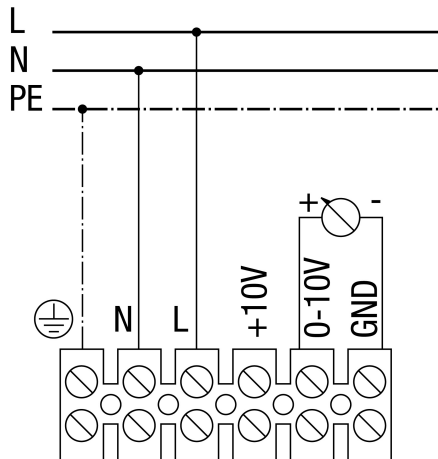

Nastavitelná rychlost

AWV 12/2 EC

Rychlost lze nastavit potenciometrem

Nejvyšší rychlost