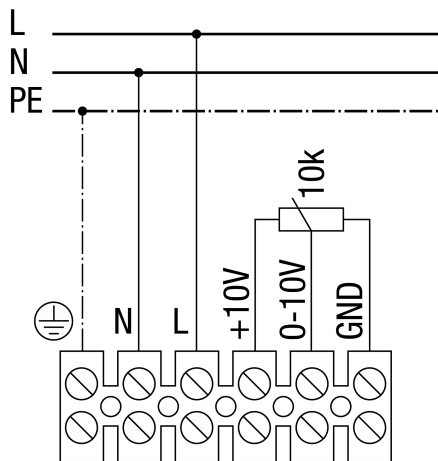

AWV 15 EC

Nastavitelná rychlost

AWV 15 EC

Rychlost lze nastavit potenciometrem

AWV 15 EC

Nejvyšší rychlost