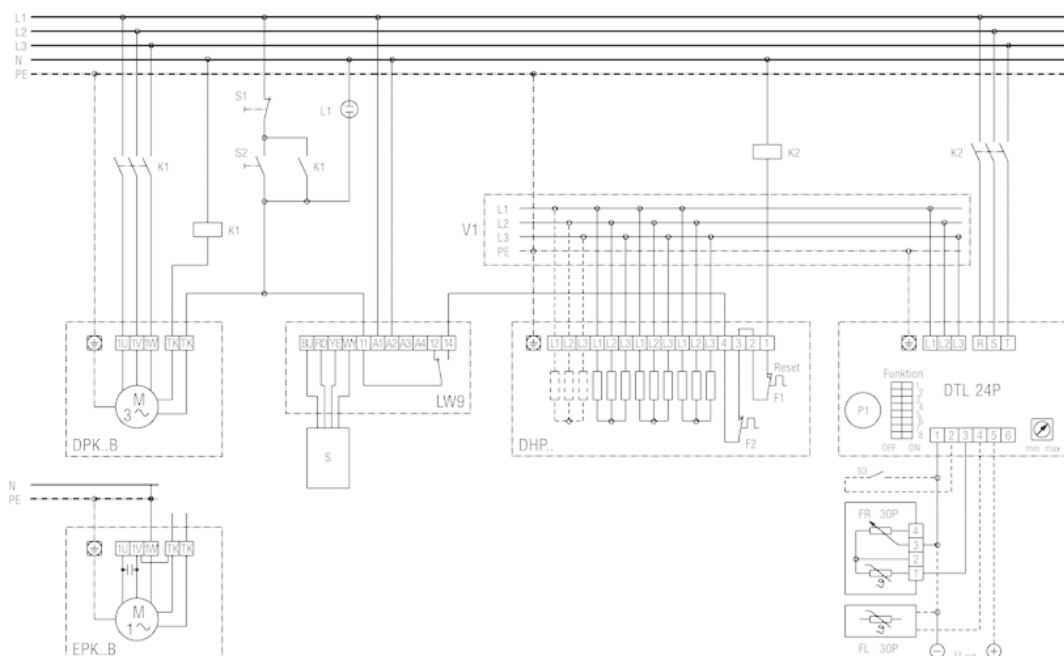

DHP 22-16 s EPK / DPK a DTL 24 P

- S1 - Vypnutí
- S2 - Zapnutí
- L1 - Kontrolní světlo zapnutí
- K1 - Stykač US16
- K2 - Stykač (zajistit)
- DPK..B - Radiální ventilátor řady DPK
- EPK..B - Radiální ventilátor řady EPK
- LW 9 - Hlídač proudění vzduchu (reléový kontakt)
- DHP.. - Ohříváč vzduchu DHP 22-9, 22-16, 25-16, 28-16, 31-16
- F1 - Omezovač teploty
- F2 - Bezpečnostní teplotní pojistka
- DTL 24 P - Elektronický regulátor teploty
- P1 - Nastavení pož. teploty DTL 24 P
- S3 - Noční snížení 4 K
- FR 30 P - Prostorové čidlo s externím nastavením
- FL 30 P - Kanálové čidlo
- S - Čidlo