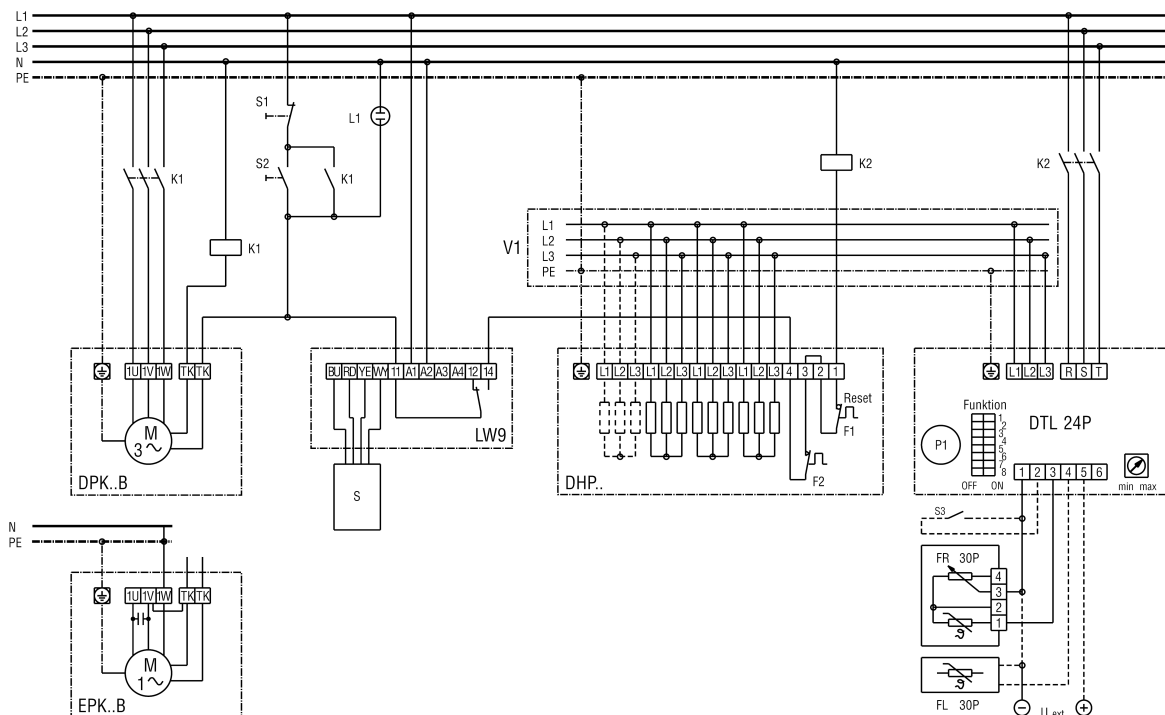

DHP 22-16 s EPK / DPK a DTL 24 P

- S1 - Vypnutí
- S2 - Zapnutí
- L1 - Kontrolní světlo zapnutí
- K1 - Stykač US16
- K2 - Stykač (zajistit)
- DPK..B - Radiální ventilátor řady DPK
- EPK..B - Radiální ventilátor řady EPK
- LW 9 - Hlídač proudění vzduchu (reléový kontakt)
- DHP.. - Ohříváč vzduchu DHP 22-9, 22-16, 25-16, 28-16, 31-16
- F1 - Omezovač teploty
- F2 - Bezpečnostní teplotní pojistka
- DTL 24 P - Elektronický regulátor teploty
- P1 - Nastavení pož. teploty DTL 24 P
- S3 - Noční snížení 4 K
- FR 30 P - Prostorové čidlo s externím nastavením
- FL 30 P - Kanálové čidlo
- S - Čidlo