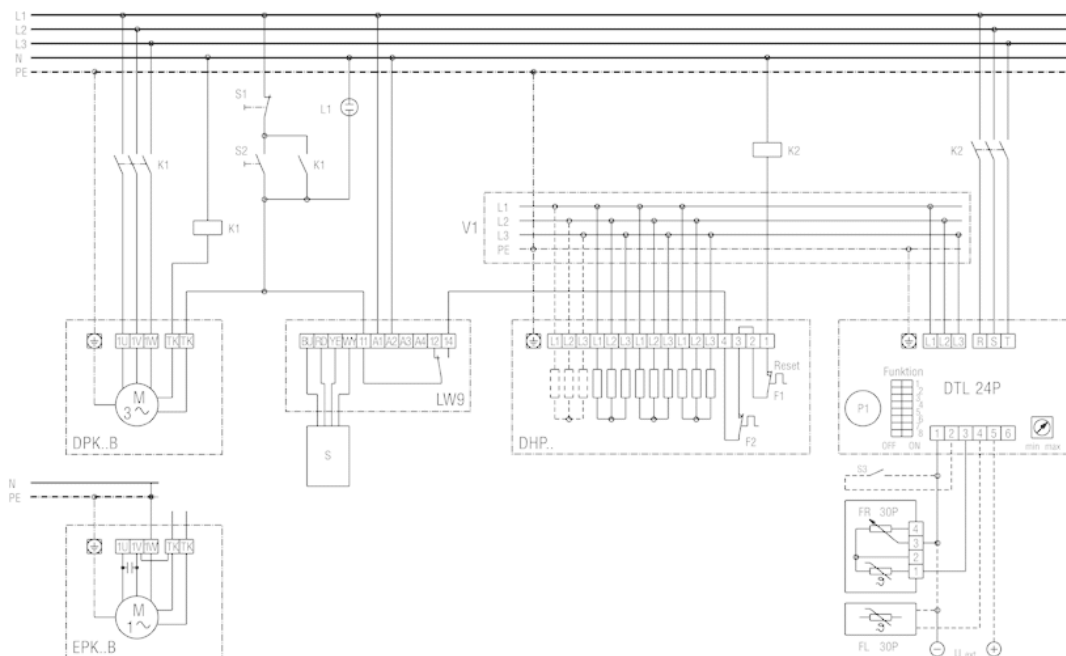

DHP 22-9 s EPK / DPK a DTL 24 P

- S1 - Vypnutí
- S2 - Zapnutí
- L1 - Kontrolní světlo zapnutí
- K1 - Stykač US16
- K2 - Stykač (zajistit)
- DPK..B - Radiální ventilátor řady DPK
- EPK..B - Radiální ventilátor řady EPK
- LW 9 - Hlídač proudění vzduchu (reléový kontakt)
- DHP.. - Ohřívач vzduchu DHP 22-9, 22-16, 25-16, 28-16, 31-16
- F1 - Omezovač teploty
- F2 - Bezpečnostní teplotní pojistka
- S - čidlo

DHP 22-9 s EPK / DPK a DTL 24 P

- S1 - Vypnutí
- S2 - Zapnutí
- L1 - Kontrolní světlo zapnutí
- K1 - Stykač US16
- K2 - Stykač (zajistit)
- DPK..B - Radiální ventilátor řady DPK
- EPK..B - Radiální ventilátor řady EPK
- LW 9 - Hlídač proudění vzduchu (reléový kontakt)
- DHP.. - Ohříváč vzduchu DHP 22-9, 22-16, 25-16, 28-16, 31-16
- F1 - Omezovač teploty
- F2 - Bezpečnostní teplotní pojistka
- S - čidlo