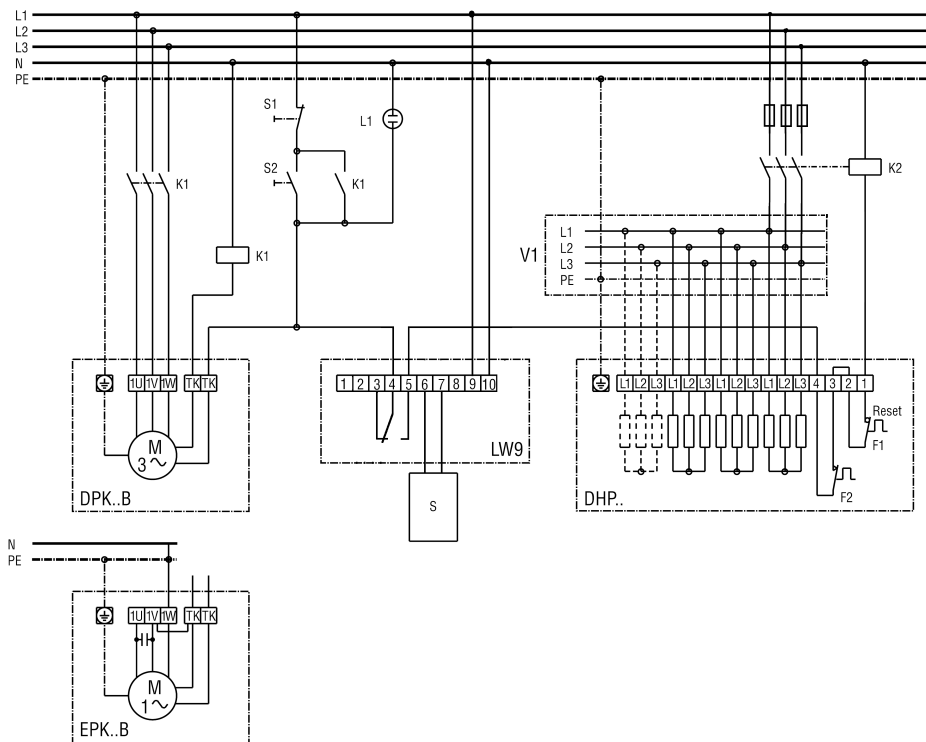

DHP 22-9 s EPK / DPK a DTL 24 P

- S1 - Vypnutí
- S2 - Zapnutí
- L1 - Kontrolní světlo zapnutí
- K1 - Stykač US16
- K2 - Stykač (zajistit)
- DPK..B - Radiální ventilátor řady DPK
- EPK..B - Radiální ventilátor řady EPK
- LW 9 - Hlídač proudění vzduchu (reléový kontakt)
- DHP.. - Ohřívач vzduchu DHP 22-9, 22-16, 25-16, 28-16, 31-16
- F1 - Omezovač teploty
- F2 - Bezpečnostní teplotní pojistka
- S - čidlo

DHP 22-9 s EPK / DPK a DTL 24 P

- S1 - Vypnutí
- S2 - Zapnutí
- L1 - Kontrolní světlo zapnutí
- K1 - Stykač US16
- K2 - Stykač (zajistit)
- DPK..B - Radiální ventilátor řady DPK
- EPK..B - Radiální ventilátor řady EPK
- LW 9 - Hlídač proudění vzduchu (reléový kontakt)
- DHP.. - Ohříváč vzduchu DHP 22-9, 22-16, 25-16, 28-16, 31-16
- F1 - Omezovač teploty
- F2 - Bezpečnostní teplotní pojistka
- S - čidlo