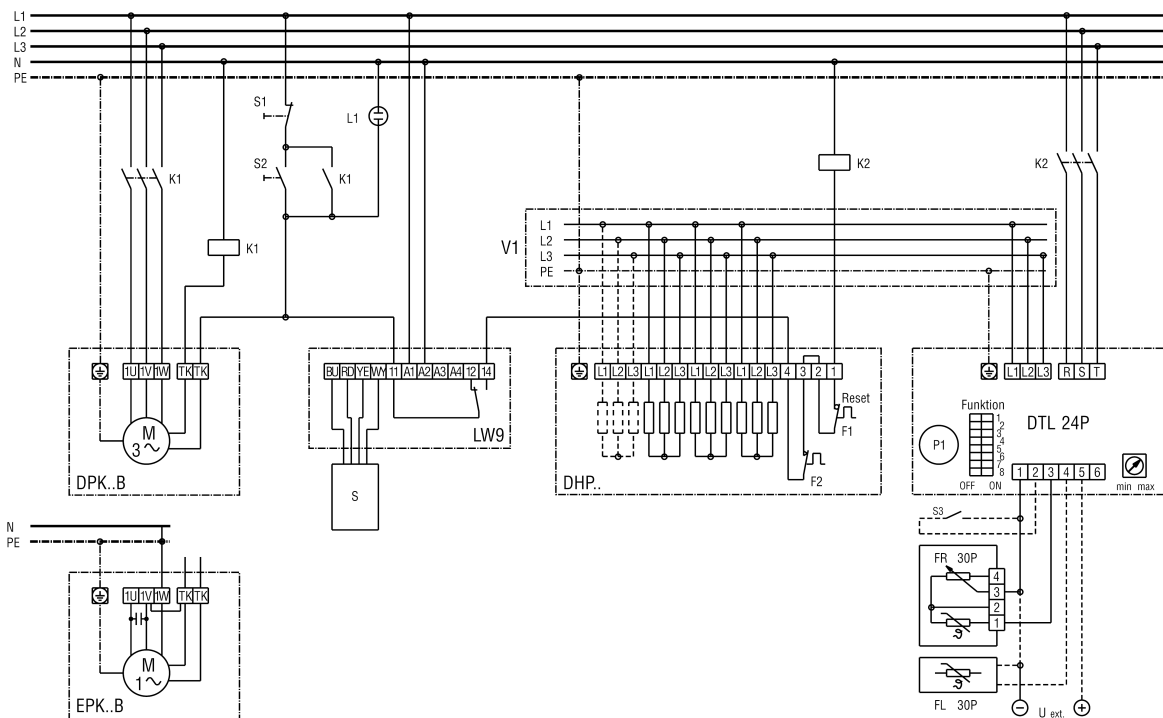

DHP 31-16 s EPK / DPK a DTL 24 P

- S1 - Vypnutí
- S2 - Zapnutí
- L1 - Kontrolní světlo zapnutí
- K1 - Stykač US16
- K2 - Stykač (zajistit)
- DPK..B - Radiální ventilátor řady DPK
- EPK..B - Radiální ventilátor řady EPK
- LW 9 - Hlídač proudění vzduchu (reléový kontakt)
- DHP.. - Ohříváč vzduchu DHP 22-9, 22-16, 25-16, 28-16, 31-16
- F1 - Omezovač teploty
- F2 - Bezpečnostní teplotní pojistka
- DTL 24 P - Elektronický regulátor teploty
- P1 - Nastavení pož. teploty DTL 24 P
- S3 - Noční snížení 4 K
- FR 30 P - Prostorové čidlo s externím nastavením
- FL 30 P - Kanálové čidlo
- S - Čidlo