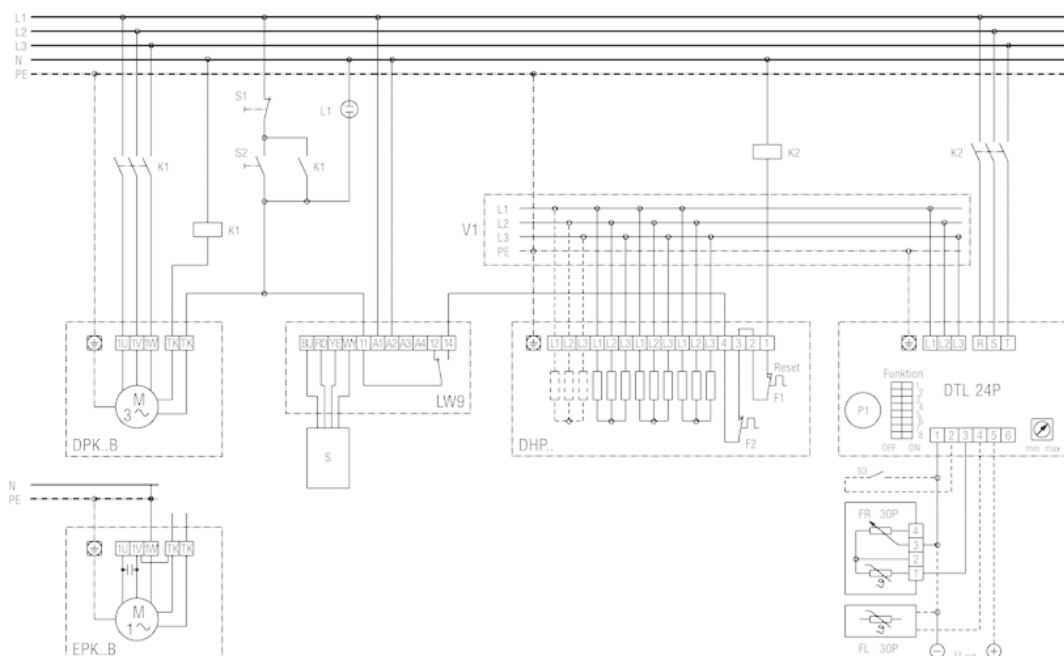

DHP 31-16 s EPK / DPK a DTL 24 P

- S1 - Vypnutí
- S2 - Zapnutí
- L1 - Kontrolní světlo zapnutí
- K1 - Stykač US16
- K2 - Stykač (zajistit)
- DPK..B - Radiální ventilátor řady DPK
- EPK..B - Radiální ventilátor řady EPK
- LW 9 - Hlídač proudění vzduchu (reléový kontakt)
- DHP.. - Ohříváč vzduchu DHP 22-9, 22-16, 25-16, 28-16, 31-16
- F1 - Omezovač teploty
- F2 - Bezpečnostní teplotní pojistka
- DTL 24 P - Elektronický regulátor teploty
- P1 - Nastavení pož. teploty DTL 24 P
- S3 - Noční snížení 4 K
- FR 30 P - Prostorové čidlo s externím nastavením
- FL 30 P - Kanálové čidlo
- S - Čidlo