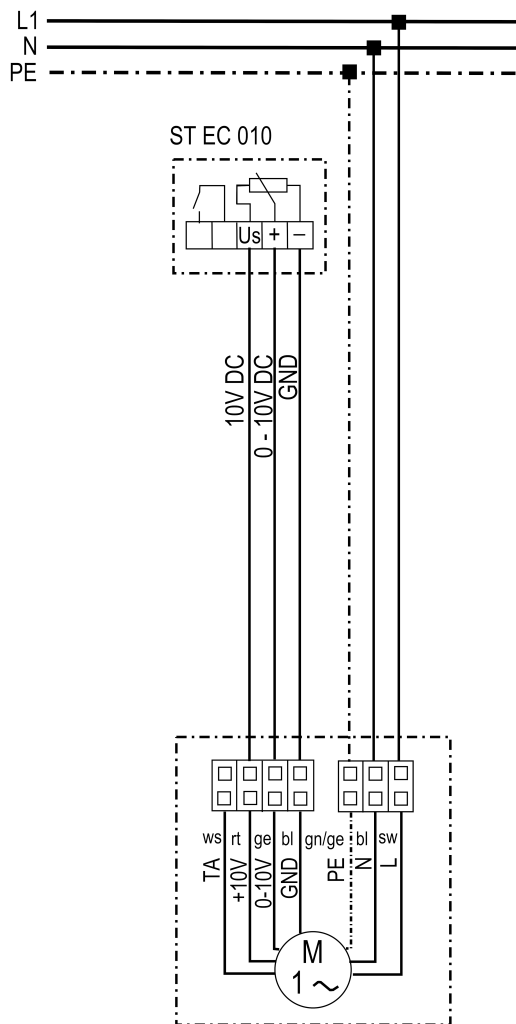

Střešní ventilátory DRD 18 EC a DRD 22 EC s potenciometrem ST EC 010

Odjištění a vypínač nejsou součástí dodávky
TA - tachometer

Střešní ventilátory DRD 18 EC a DRD 22 EC s potenciometrem ST EC 3

Odjištění a vypínač nejsou součástí dodávky

Stupeň 1 - 3 až 7 V DC

Stupeň 2 - 5 až 9 V DC

Stupeň 3 - 10 V DC

TA - tacho

Střešní ventilátory DRD 18 EC a DRD 22 EC s potenciometrem ST EC 230

Odjištění a vypínač nejsou součástí dodávky
TA - tachometer