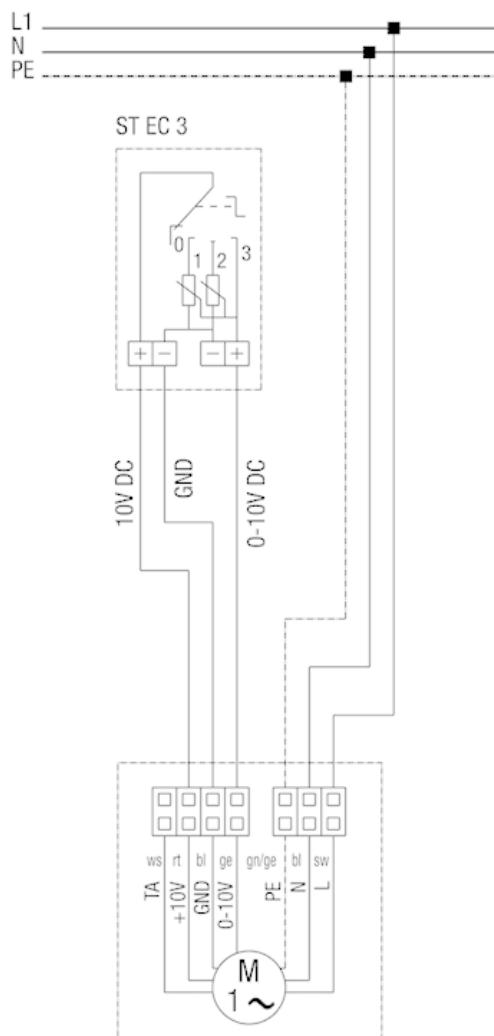

Střešní ventilátory DRD 18 EC a DRD 22 EC s potenciometrem ST EC 010

Odjištění a vypínač nejsou součástí dodávky
TA - tachometer

Střešní ventilátory DRD 18 EC a DRD 22 EC s potenciometrem ST EC 3

Odjištění a vypínač nejsou součástí dodávky

Stupeň 1 - 3 až 7 V DC

Stupeň 2 - 5 až 9 V DC

Stupeň 3 - 10 V DC

TA - tacho

Střešní ventilátory DRD 18 EC a DRD 22 EC s potenciometrem ST EC 230

Odjištění a vypínač nejsou součástí dodávky
TA - tachometer