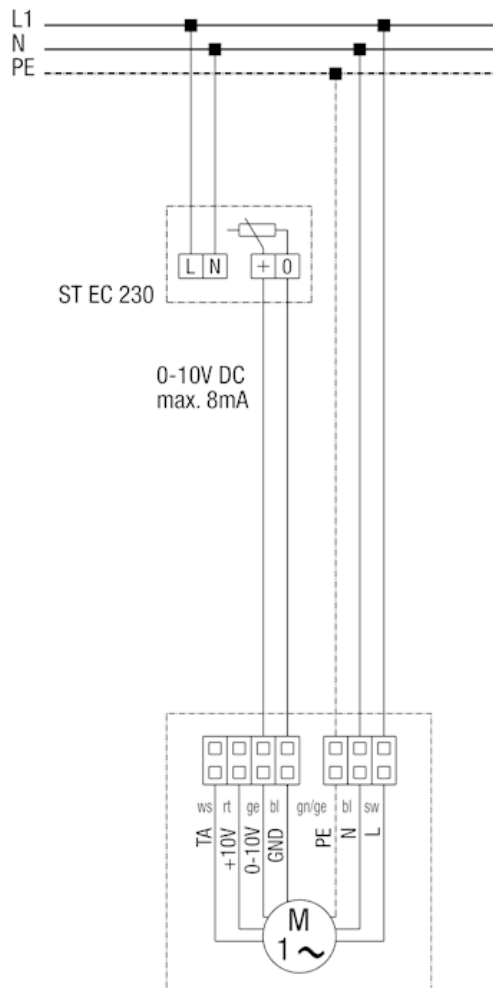

Střešní ventilátory DRD 18 EC a DRD 22 EC s potenciometrem ST EC 010

Odjištění a vypínač nejsou součástí dodávky
TA - tachometer

Střešní ventilátory DRD 18 EC a DRD 22 EC s potenciometrem ST EC 3

Odjištění a vypínač nejsou součástí dodávky

Stupeň 1 - 3 až 7 V DC

Stupeň 2 - 5 až 9 V DC

Stupeň 3 - 10 V DC

TA - tacho

Střešní ventilátory DRD 18 EC a DRD 22 EC s potenciometrem ST EC 230

Odjištění a vypínač nejsou součástí dodávky
TA - tachometer