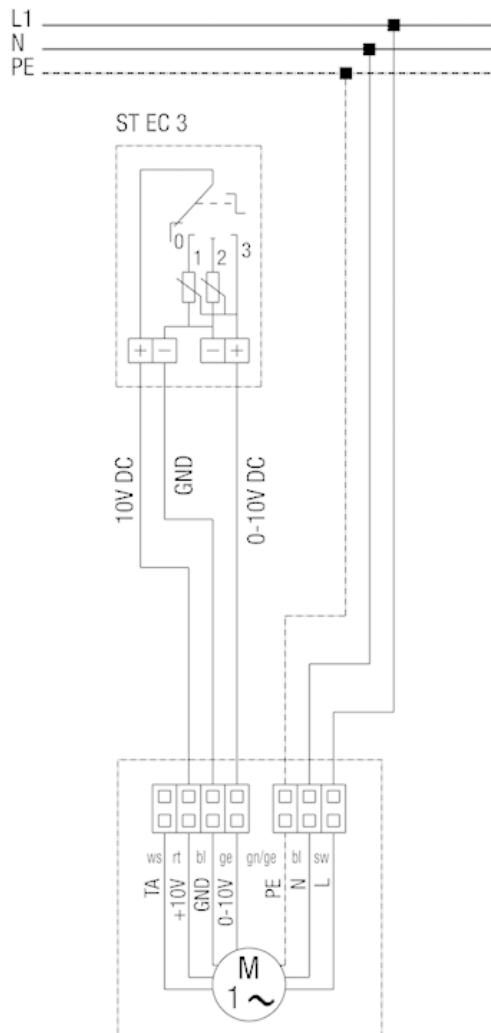

Střešní ventilátory DRD 18 EC a DRD 22 EC s potenciometrem ST EC 010

Odjištění a vypínač nejsou součástí dodávky
TA - tach

Střešní ventilátory DRD 18 EC a DRD 22 EC s potenciometrem ST EC 3

Odjištění a vypínač nejsou součástí dodávky

Stupeň 1 - 3 až 7 V DC

Stupeň 2 - 5 až 9 V DC

Stupeň 3 - 10 V DC

TA - tacho

Střešní ventilátory DRD 18 EC a DRD 22 EC s potenciometrem ST EC 230

Odjištění a vypínač nejsou součástí dodávky
TA - tach