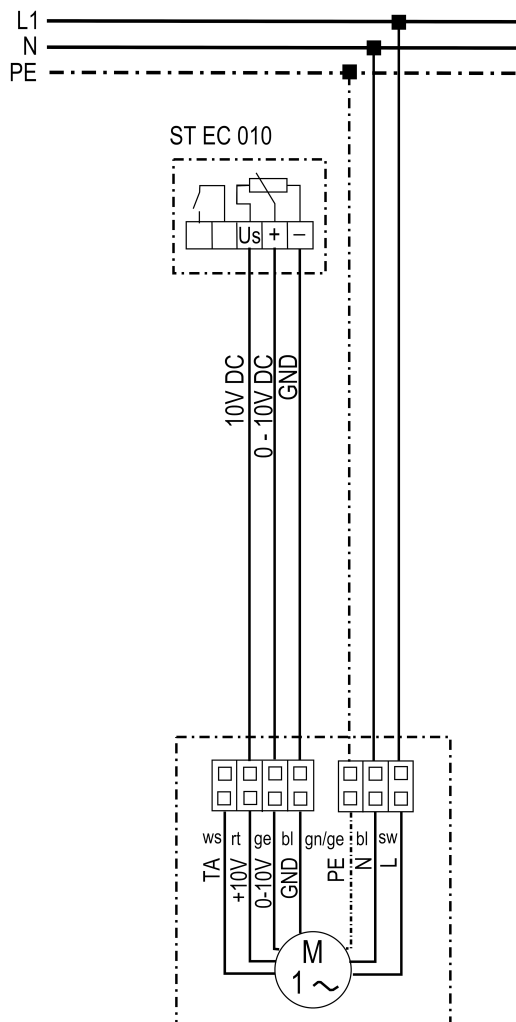

Střešní ventilátory DRD 18 EC a DRD 22 EC s potenciometrem ST EC 010

Odjištění a vypínač nejsou součástí dodávky
TA - tach

Střešní ventilátory DRD 18 EC a DRD 22 EC s potenciometrem ST EC 3

Odjištění a vypínač nejsou součástí dodávky

Stupeň 1 - 3 až 7 V DC

Stupeň 2 - 5 až 9 V DC

Stupeň 3 - 10 V DC

TA - tacho

Střešní ventilátory DRD 18 EC a DRD 22 EC s potenciometrem ST EC 230

Odjištění a vypínač nejsou součástí dodávky
TA - tach