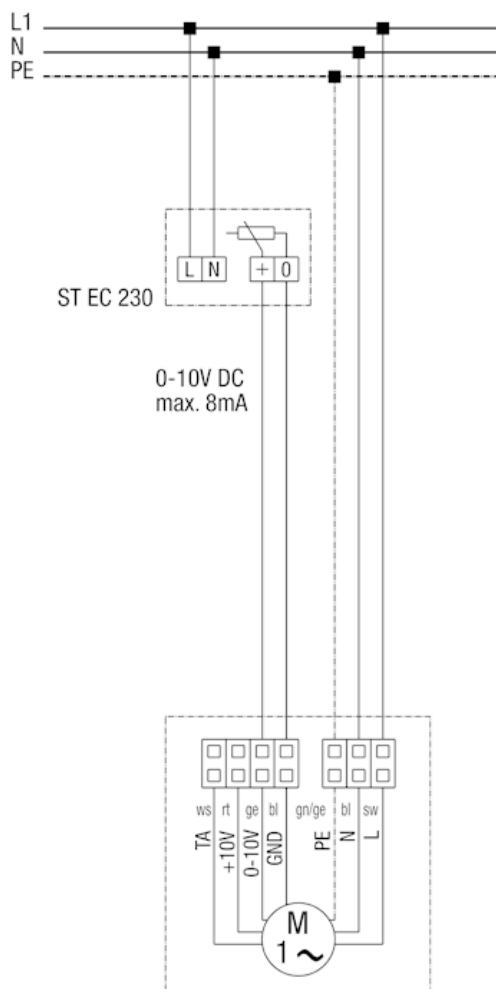

Střešní ventilátory DRD 18 EC a DRD 22 EC s potenciometrem ST EC 010

Odjištění a vypínač nejsou součástí dodávky
TA - tach

Střešní ventilátory DRD 18 EC a DRD 22 EC s potenciometrem ST EC 3

Odjištění a vypínač nejsou součástí dodávky

Stupeň 1 - 3 až 7 V DC

Stupeň 2 - 5 až 9 V DC

Stupeň 3 - 10 V DC

TA - tacho

Střešní ventilátory DRD 18 EC a DRD 22 EC s potenciometrem ST EC 230

Odjištění a vypínač nejsou součástí dodávky
TA - tach