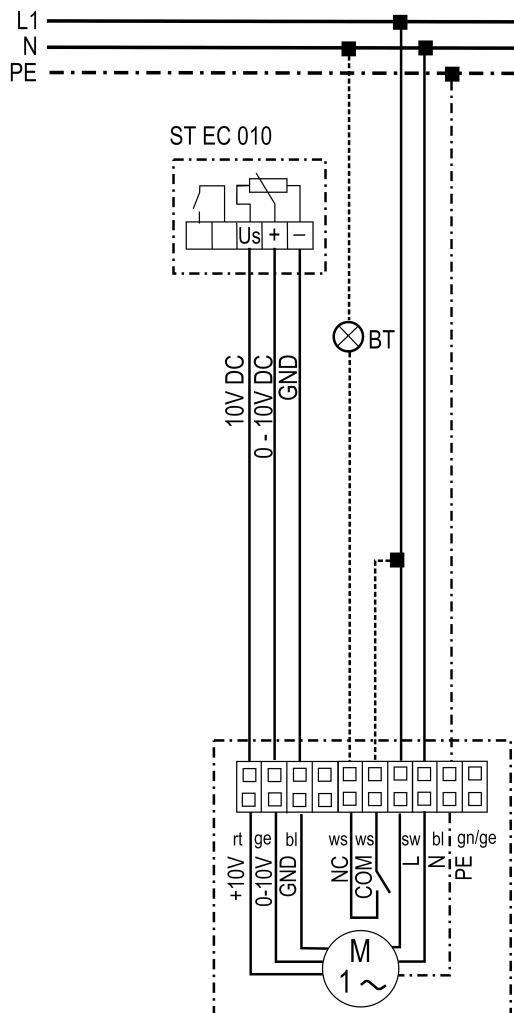

Střešní ventilátory DRD 31 EC, DRD 40 EC a DRD 50 EC s potenciometrem ST EC 010

Odjištění a vypínač nejsou součástí dodávky
BT - provoz