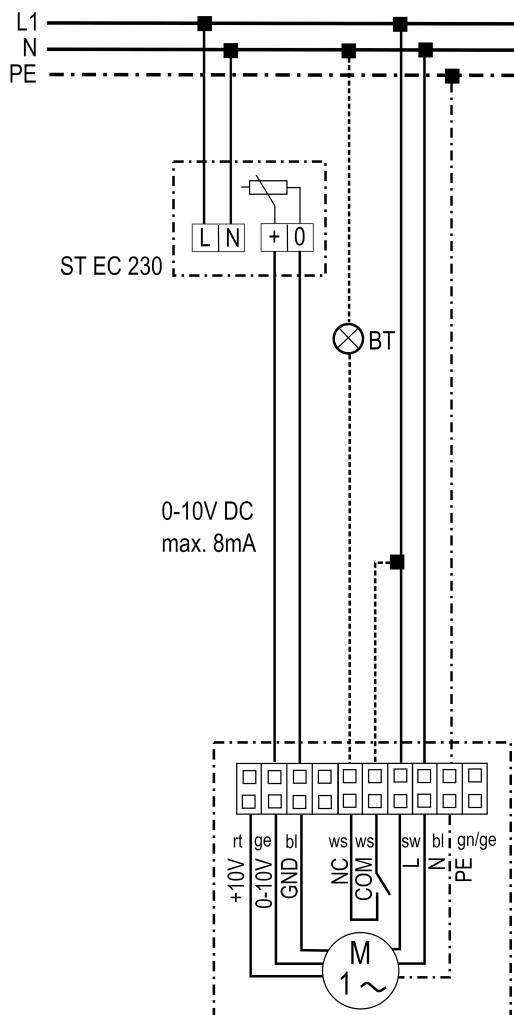

Střešní ventilátory DRD 31 EC, DRD 40 EC a DRD 50 EC s potenciometrem ST EC 230

Odjištění a vypínač nejsou součástí dodávky
BT - provoz