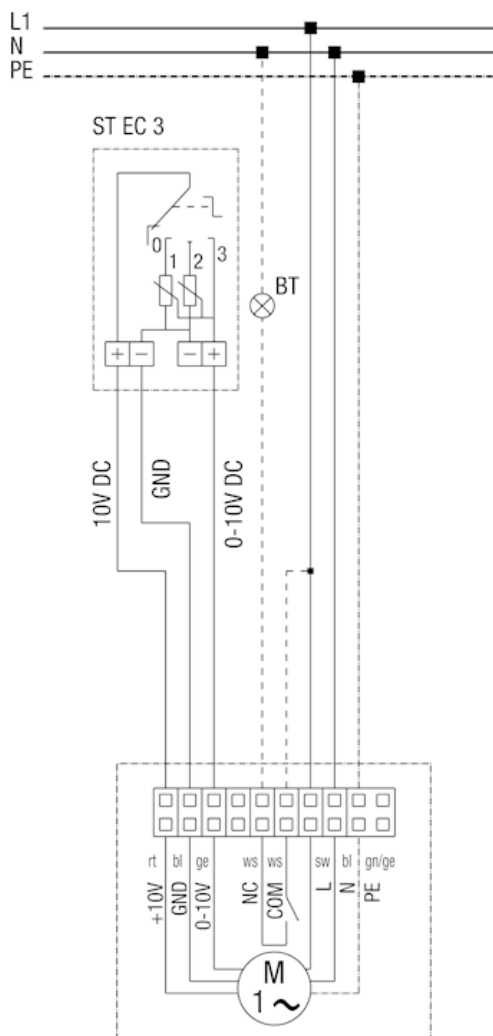

**Střešní ventilátory DRD 31 EC, DRD 40 EC a DRD 50 EC s potenciometrem ST EC 010**

Odjištění a vypínač nejsou součástí dodávky  
BT - provoz

## DRD 31 EC

**Střešní ventilátory DRD 31 EC, DRD 40 EC a DRD 50 EC s potenciometrem ST EC 3**  
**3**

Odjištění a vypínač nejsou součástí dodávky

Stupeň 1 - 3 až 7 V DC

Stupeň 2 - 5 až 9 V DC

Stupeň 3 - 10 V DC