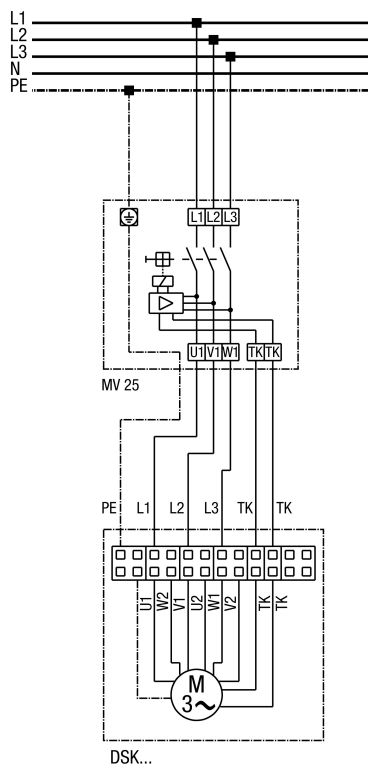

S - Ovládací okruh  
X - Mústek pro vyšší otáčky  
Y - Mústek pro nižší otáčky

---

DSK s ochranou motoru MV 25

- U1 - hnědá
- W2 - oranžová
- V1 - šedá
- U2 - červená
- W1 - černá
- V2 - šedá
- TK - bílá