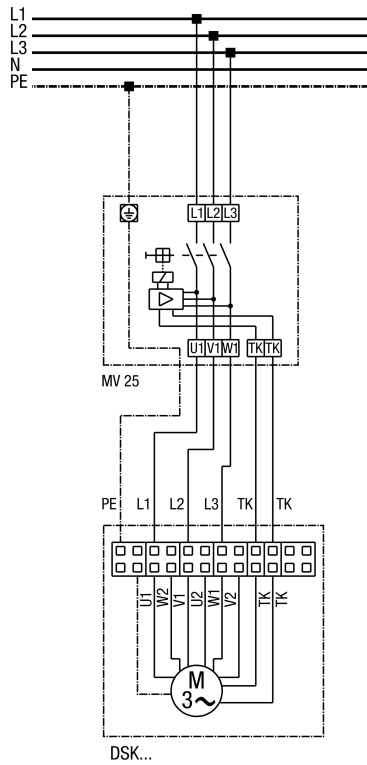

S - Ovládací okruh  
X - Mústek pro vyšší otáčky  
Y - Mústek pro nižší otáčky

---

DSK s ochranou motoru MV 25

- U1 - hnědá
- W2 - oranžová
- V1 - šedá
- U2 - červená
- W1 - černá
- V2 - šedá
- TK - bílá