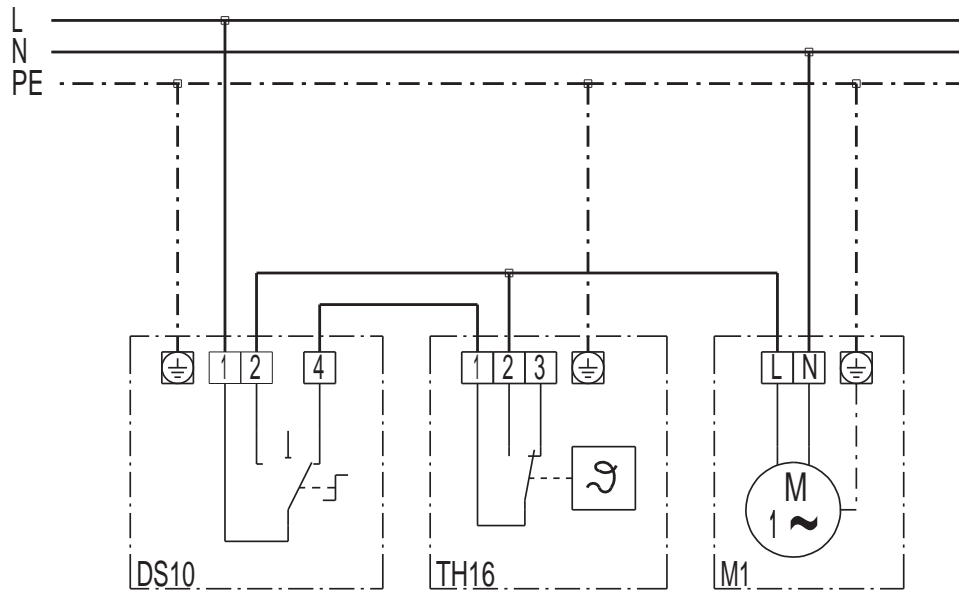

DS 10

DS 10

DS 10 Otočný přepínač
 2 = Trvalý provoz
 4 = Provoz s regulací
 TH 16 Termostat
 M1 Ventilátor