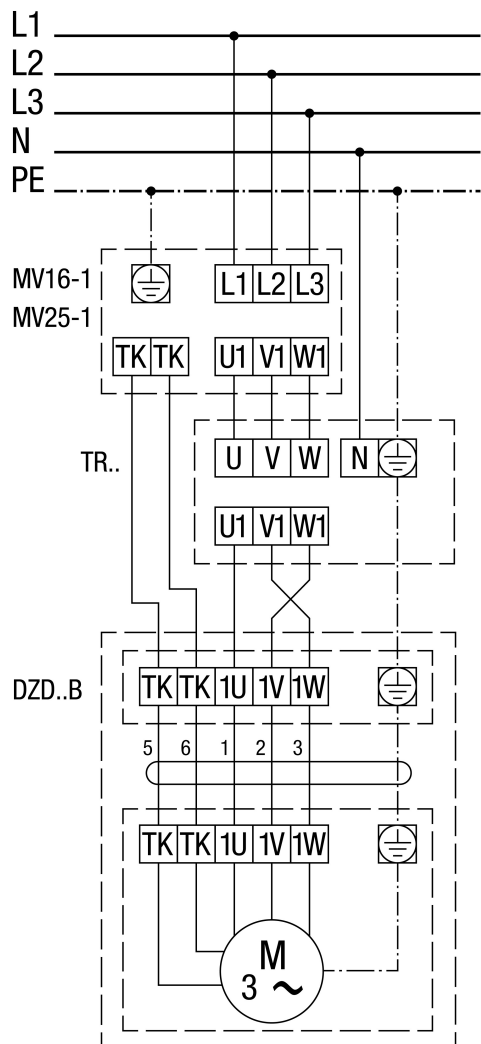

DZD..B levé otáčky (odvětrání) = standard

1 stupeň otáčení

SSK - obvod regulace

Pro pravé otáčky přehodit 2 fáze v připojení ventilátoru.

DZD .. B s ochranou motoru MV 16-1/MV 25-1

Levé otáčky (odvětrání) = standard
 Pro pravé otáčky přehodit 2 fáze v připojení ventilátoru.

DZD 25/2 B

DZD ..B s 5-stupňovým transformátorem TR.. a motorovou ochranou MV 16-1/MV 25-1

Levé otáčky (odvětrání) = standard
 Pro pravé otáčky přehodit 2 fáze v připojení ventilátoru.