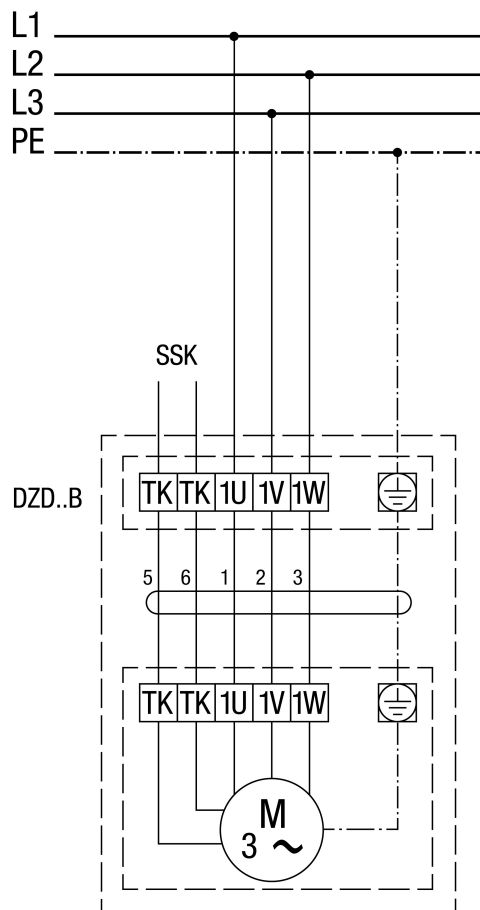

DZD..B levé otáčky (odvětrání) = standard

1 stupeň otáčení

SSK - obvod regulace

Pro pravé otáčky přehodit 2 fáze v připojení ventilátoru.

DZD .. B s ochranou motoru MV 16-1/MV 25-1

Levé otáčky (odvětrání) = standard
 Pro pravé otáčky přehodit 2 fáze v připojení ventilátoru.

DZD 25/2 B

DZD ..B s 5-stupňovým transformátorem TR.. a motorovou ochranou MV 16-1/MV 25-1

Levé otáčky (odvětrání) = standard
 Pro pravé otáčky přehodit 2 fáze v připojení ventilátoru.