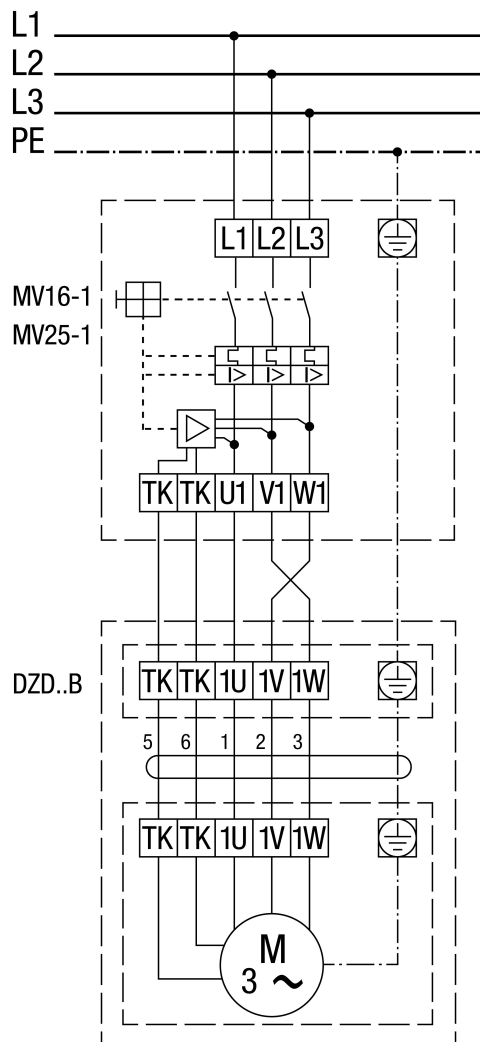

DZD..B levé otáčky (odvětrání) = standard

1 stupeň otáčení

SSK - obvod regulace

Pro pravé otáčky přehodit 2 fáze v připojení ventilátoru.

DZD .. B s ochranou motoru MV 16-1/MV 25-1

Levé otáčky (odvětrání) = standard
 Pro pravé otáčky přehodit 2 fáze v připojení ventilátoru.

DZD 25/2 B

DZD ..B s 5-stupňovým transformátorem TR.. a motorovou ochranou MV 16-1/MV 25-1

Levé otáčky (odvětrání) = standard
 Pro pravé otáčky přehodit 2 fáze v připojení ventilátoru.