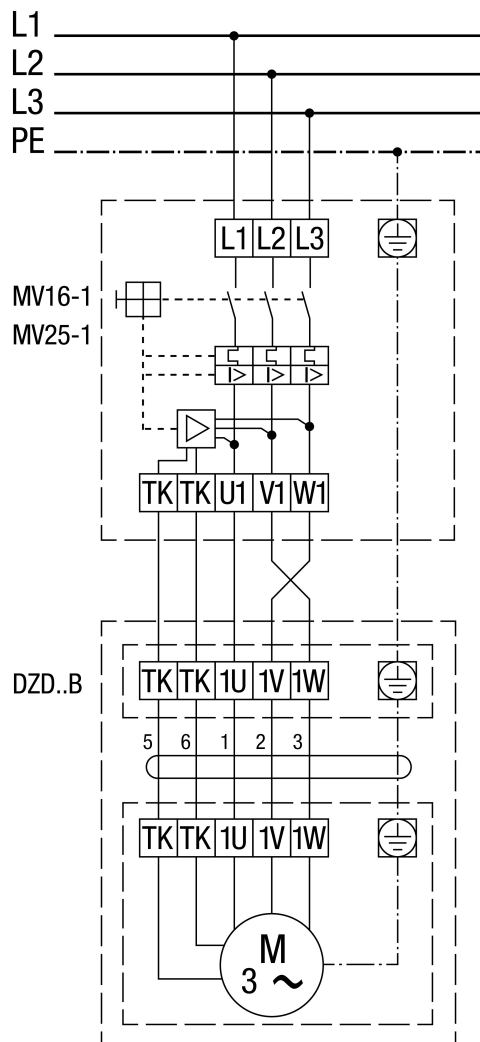

DZD..B levé otáčky (odvětrání) = standard

1 stupeň otáčení

SSK - obvod regulace

Pro pravé otáčky přehodit 2 fáze v připojení ventilátoru.

DZD .. B s ochranou motoru MV 16-1/MV 25-1

Levé otáčky (odvětrání) = standard
 Pro pravé otáčky přehodit 2 fáze v připojení ventilátoru.

DZD 35/4 B

DZD ..B s 5-stupňovým transformátorem TR.. a motorovou ochranou MV 16-1/MV 25-1

Levé otáčky (odvětrání) = standard
 Pro pravé otáčky přehodit 2 fáze v připojení ventilátoru.