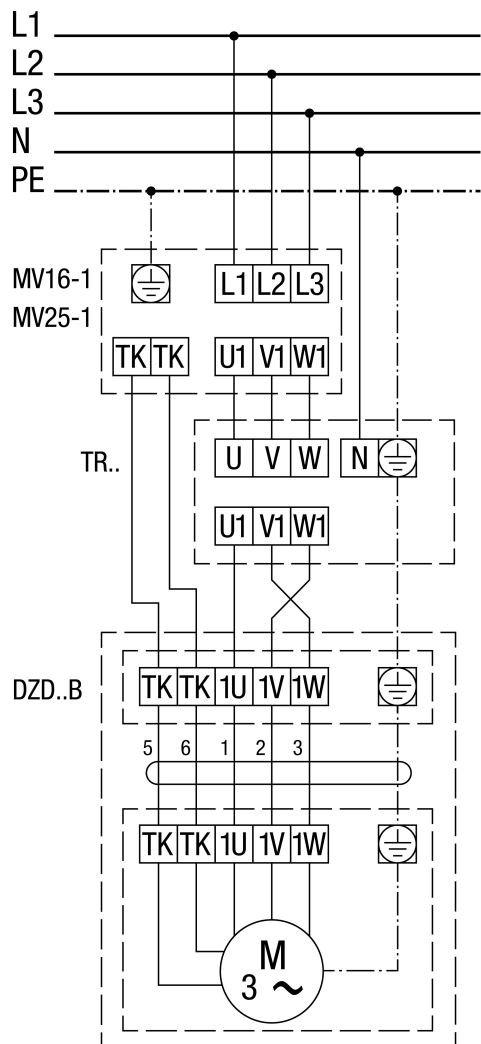

DZD..B levé otáčky (odvětrání) = standard

1 stupeň otáčení

SSK - obvod regulace

Pro pravé otáčky přehodit 2 fáze v připojení ventilátoru.

DZD .. B s ochranou motoru MV 16-1/MV 25-1

Levé otáčky (odvětrání) = standard
 Pro pravé otáčky přehodit 2 fáze v připojení ventilátoru.

DZD 35/4 B

DZD ..B s 5-stupňovým transformátorem TR.. a motorovou ochranou MV 16-1/MV 25-1

Levé otáčky (odvětrání) = standard
 Pro pravé otáčky přehodit 2 fáze v připojení ventilátoru.