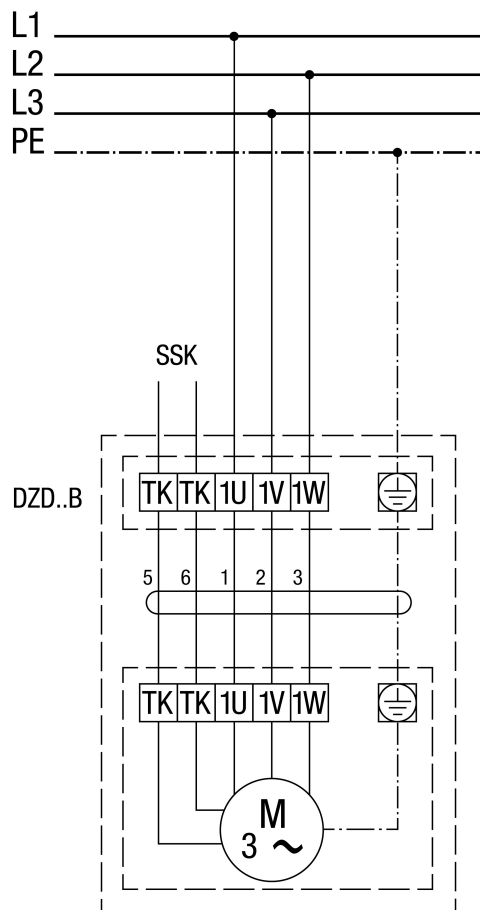

DZD..B levé otáčky (odvětrání) = standard

1 stupeň otáčení

SSK - obvod regulace

Pro pravé otáčky přehodit 2 fáze v připojení ventilátoru.

DZD .. B s ochranou motoru MV 16-1/MV 25-1

Levé otáčky (odvětrání) = standard
 Pro pravé otáčky přehodit 2 fáze v připojení ventilátoru.

DZD 35/4 B

DZD ..B s 5-stupňovým transformátorem TR.. a motorovou ochranou MV 16-1/MV 25-1

Levé otáčky (odvětrání) = standard
 Pro pravé otáčky přehodit 2 fáze v připojení ventilátoru.