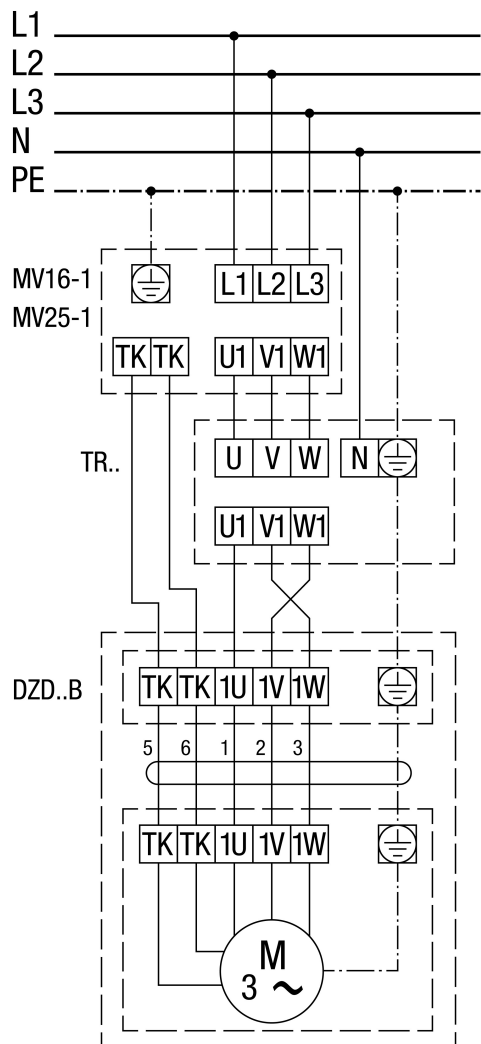

DZD 40/4 B

DZD..B levé otáčky (odvětrání) = standard

1 stupeň otáčení
 SSK - obvod regulace
 Pro pravé otáčky přehodit 2 fáze v připojení ventilátoru.

DZD .. B s ochranou motoru MV 16-1/MV 25-1

Levé otáčky (odvětrání) = standard
 Pro pravé otáčky přehodit 2 fáze v připojení ventilátoru.

DZD 40/4 B

DZD ..B s 5-stupňovým transformátorem TR.. a motorovou ochranou MV 16-1/MV 25-1

Levé otáčky (odvětrání) = standard
 Pro pravé otáčky přehodit 2 fáze v připojení ventilátoru.