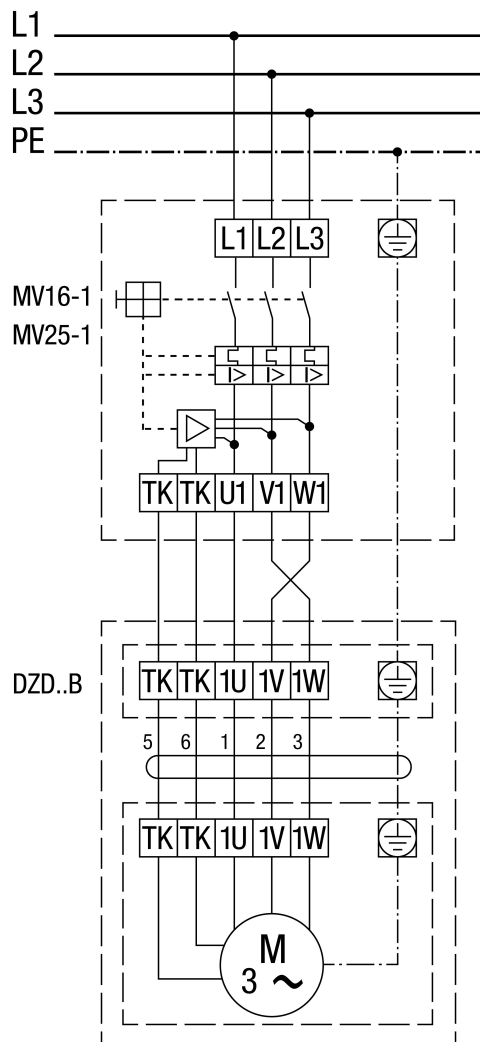

DZD 40/4 B

DZD..B levé otáčky (odvětrání) = standard

1 stupeň otáčení
 SSK - obvod regulace
 Pro pravé otáčky přehodit 2 fáze v připojení ventilátoru.

DZD .. B s ochranou motoru MV 16-1/MV 25-1

Levé otáčky (odvětrání) = standard
 Pro pravé otáčky přehodit 2 fáze v připojení ventilátoru.

DZD 40/4 B

DZD ..B s 5-stupňovým transformátorem TR.. a motorovou ochranou MV 16-1/MV 25-1

Levé otáčky (odvětrání) = standard
 Pro pravé otáčky přehodit 2 fáze v připojení ventilátoru.