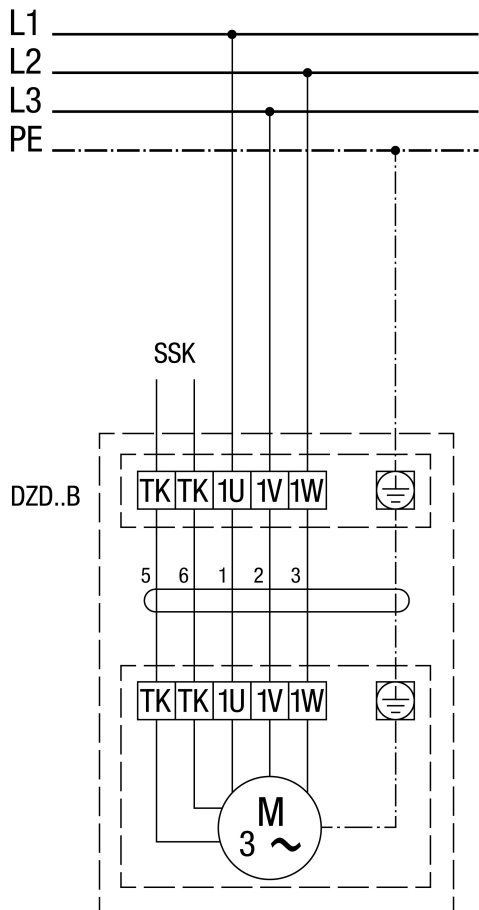

DZD 40/4 B

DZD..B levé otáčky (odvětrání) = standard

1 stupeň otáčení
 SSK - obvod regulace
 Pro pravé otáčky přehodit 2 fáze v připojení ventilátoru.

DZD .. B s ochranou motoru MV 16-1/MV 25-1

Levé otáčky (odvětrání) = standard
 Pro pravé otáčky přehodit 2 fáze v připojení ventilátoru.

DZD 40/4 B

DZD ..B s 5-stupňovým transformátorem TR.. a motorovou ochranou MV 16-1/MV 25-1

Levé otáčky (odvětrání) = standard
 Pro pravé otáčky přehodit 2 fáze v připojení ventilátoru.