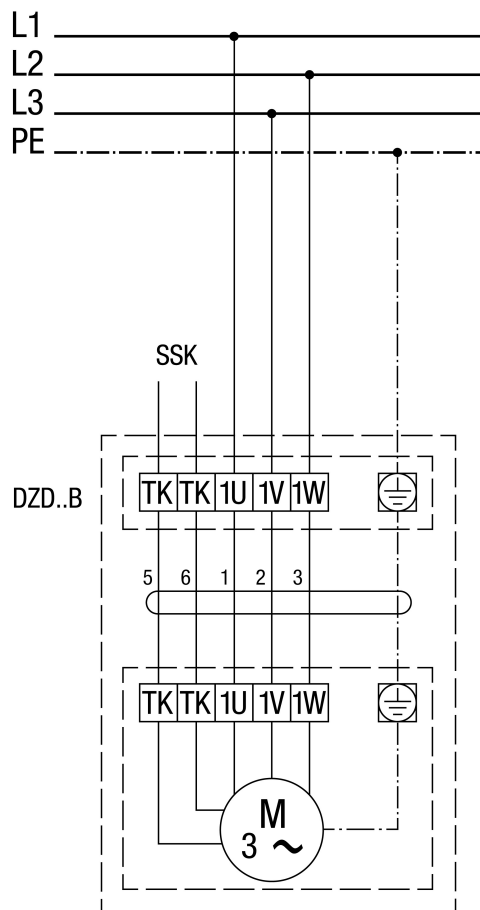

DZD..B levé otáčky (odvětrání) = standard

1 stupeň otáčení

SSK - obvod regulace

Pro pravé otáčky přehodit 2 fáze v připojení ventilátoru.

DZD .. B s ochranou motoru MV 16-1/MV 25-1

Levé otáčky (odvětrání) = standard
 Pro pravé otáčky přehodit 2 fáze v připojení ventilátoru.

DZD 50/4 B

DZD ..B s 5-stupňovým transformátorem TR.. a motorovou ochranou MV 16-1/MV 25-1

Levé otáčky (odvětrání) = standard
 Pro pravé otáčky přehodit 2 fáze v připojení ventilátoru.