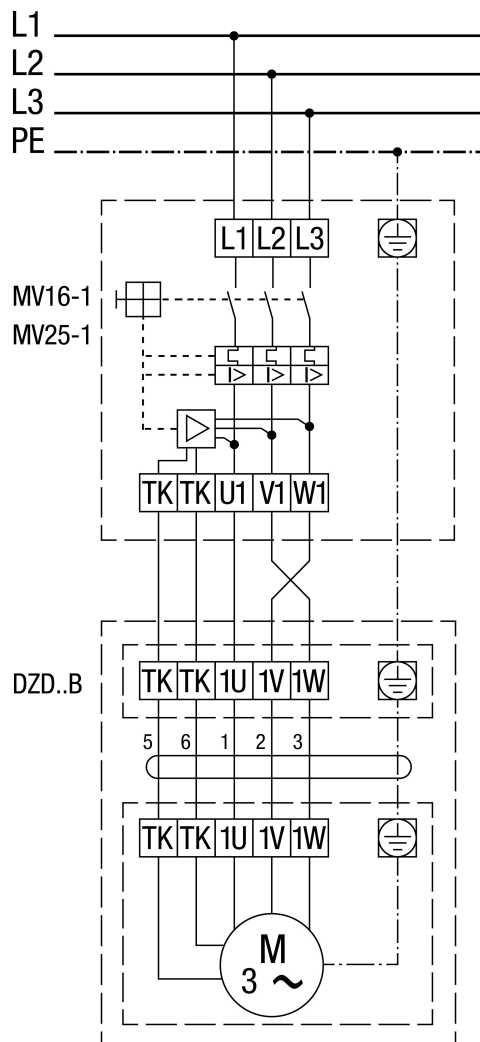

DZD..B levé otáčky (odvětrání) = standard

1 stupeň otáčení

SSK - obvod regulace

Pro pravé otáčky přehodit 2 fáze v připojení ventilátoru.

DZD .. B s ochranou motoru MV 16-1/MV 25-1

Levé otáčky (odvětrání) = standard
 Pro pravé otáčky přehodit 2 fáze v připojení ventilátoru.

DZD 50/4 B

DZD ..B s 5-stupňovým transformátorem TR.. a motorovou ochranou MV 16-1/MV 25-1

Levé otáčky (odvětrání) = standard
 Pro pravé otáčky přehodit 2 fáze v připojení ventilátoru.