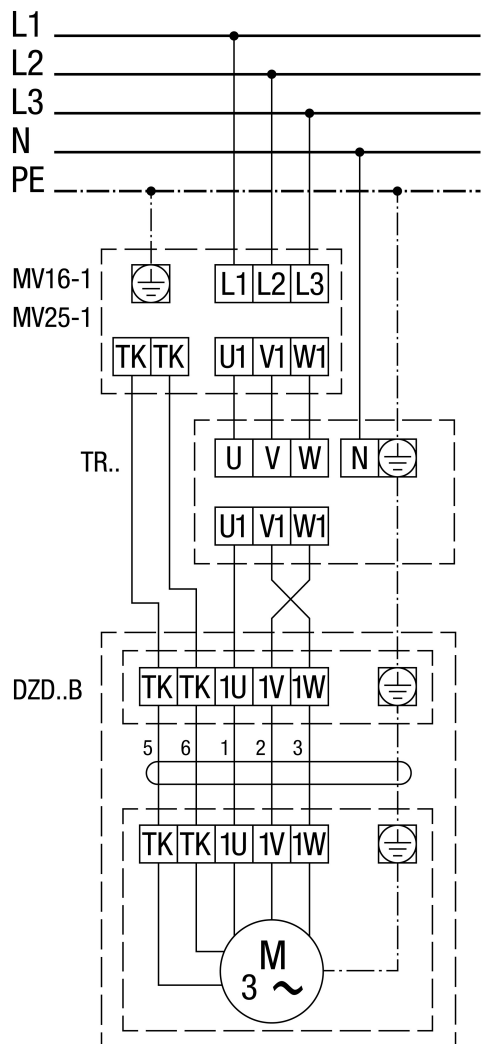

DZD..B levé otáčky (odvětrání) = standard

1 stupeň otáčení

SSK - obvod regulace

Pro pravé otáčky přehodit 2 fáze v připojení ventilátoru.

DZD .. B s ochranou motoru MV 16-1/MV 25-1

Levé otáčky (odvětrání) = standard
 Pro pravé otáčky přehodit 2 fáze v připojení ventilátoru.

DZD 50/4 B

DZD ..B s 5-stupňovým transformátorem TR.. a motorovou ochranou MV 16-1/MV 25-1

Levé otáčky (odvětrání) = standard
 Pro pravé otáčky přehodit 2 fáze v připojení ventilátoru.