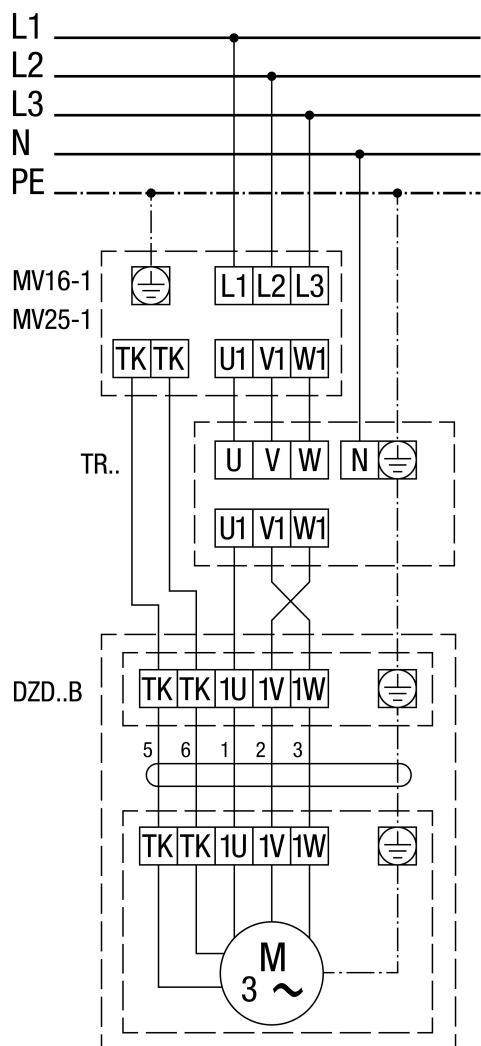

DZD..B levé otáčky (odvětrání) = standard

1 stupeň otáčení
 SSK - obvod regulace
 Pro pravé otáčky přehodit 2 fáze v připojení ventilátoru.

DZD .. B s ochranou motoru MV 16-1/MV 25-1

Levé otáčky (odvětrání) = standard
 Pro pravé otáčky přehodit 2 fáze v připojení ventilátoru.

DZD ..B s 5-stupňovým transformátorem TR.. a motorovou ochranou MV 16-1/MV 25-1

Levé otáčky (odvětrání) = standard
 Pro pravé otáčky přehodit 2 fáze v připojení ventilátoru.