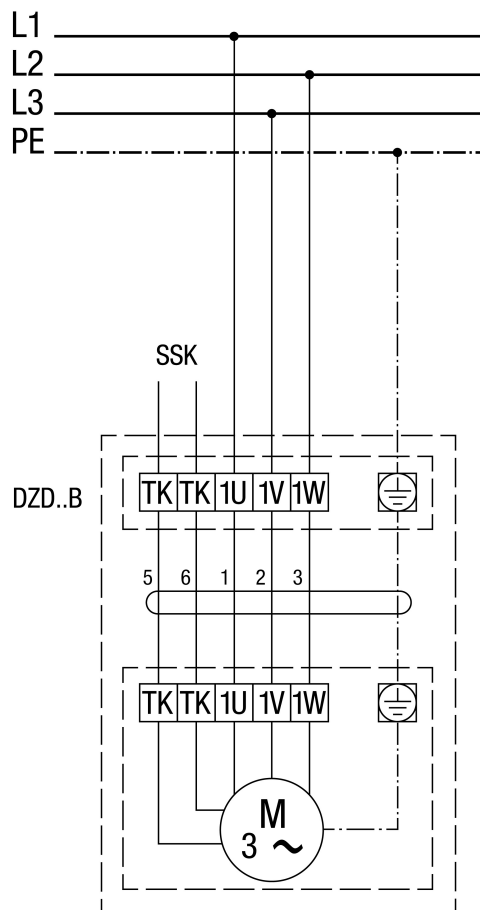

DZD..B levé otáčky (odvětrání) = standard

1 stupeň otáčení
 SSK - obvod regulace
 Pro pravé otáčky přehodit 2 fáze v připojení ventilátoru.

DZD .. B s ochranou motoru MV 16-1/MV 25-1

Levé otáčky (odvětrání) = standard
 Pro pravé otáčky přehodit 2 fáze v připojení ventilátoru.

DZD ..B s 5-stupňovým transformátorem TR.. a motorovou ochranou MV 16-1/MV 25-1

Levé otáčky (odvětrání) = standard
 Pro pravé otáčky přehodit 2 fáze v připojení ventilátoru.