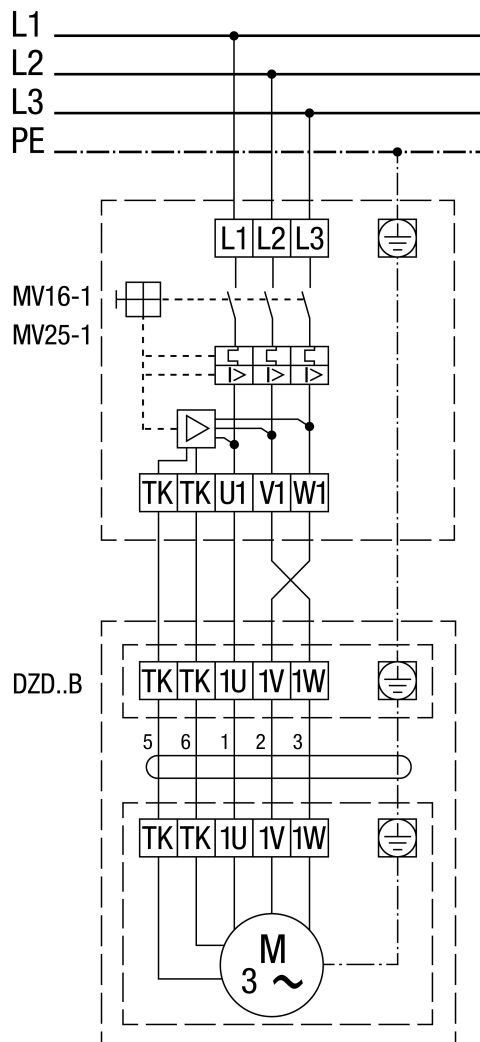

DZD..B levé otáčky (odvětrání) = standard

1 stupeň otáčení
 SSK - obvod regulace
 Pro pravé otáčky přehodit 2 fáze v připojení ventilátoru.

DZD .. B s ochranou motoru MV 16-1/MV 25-1

Levé otáčky (odvětrání) = standard
 Pro pravé otáčky přehodit 2 fáze v připojení ventilátoru.

DZD ..B s 5-stupňovým transformátorem TR.. a motorovou ochranou MV 16-1/MV 25-1

Levé otáčky (odvětrání) = standard
 Pro pravé otáčky přehodit 2 fáze v připojení ventilátoru.