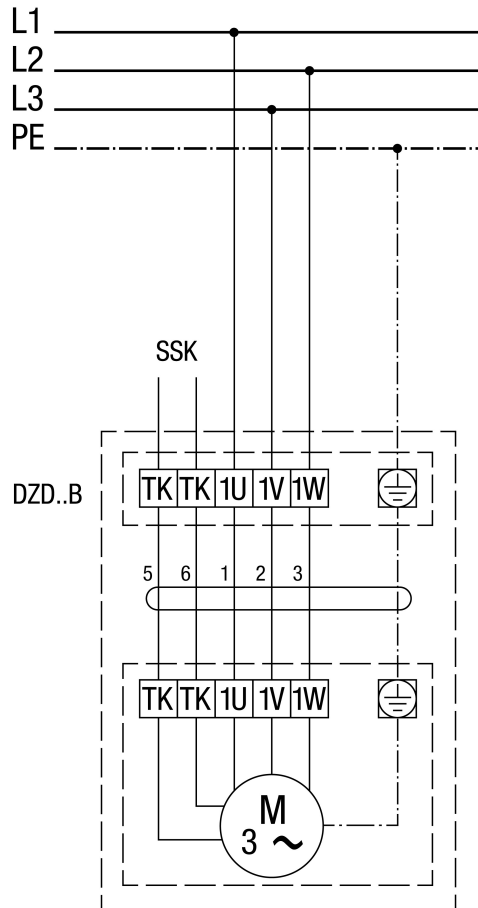

**DZD..B levé otáčky (odvětrání) = standard**

1 stupeň otáčení  
 SSK - obvod regulace  
 Pro pravé otáčky přehodit 2 fáze v připojení ventilátoru.

DZD .. B s ochranou motoru MV 16-1/MV 25-1

Levé otáčky (odvětrání) = standard  
 Pro pravé otáčky přehodit 2 fáze v připojení ventilátoru.

**DZD ..B s 5-stupňovým transformátorem TR.. a motorovou ochranou MV 16-1/MV 25-1**

Levé otáčky (odvětrání) = standard  
 Pro pravé otáčky přehodit 2 fáze v připojení ventilátoru.