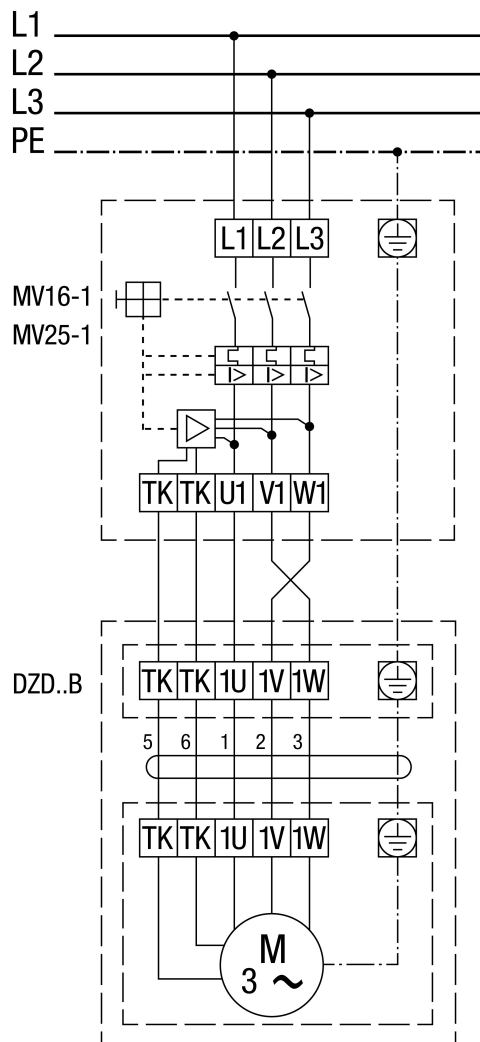

**DZD..B levé otáčky (odvětrání) = standard**

1 stupeň otáčení  
 SSK - obvod regulace  
 Pro pravé otáčky přehodit 2 fáze v připojení ventilátoru.

DZD .. B s ochranou motoru MV 16-1/MV 25-1

Levé otáčky (odvětrání) = standard  
 Pro pravé otáčky přehodit 2 fáze v připojení ventilátoru.

**DZD ..B s 5-stupňovým transformátorem TR.. a motorovou ochranou MV 16-1/MV 25-1**

Levé otáčky (odvětrání) = standard  
 Pro pravé otáčky přehodit 2 fáze v připojení ventilátoru.