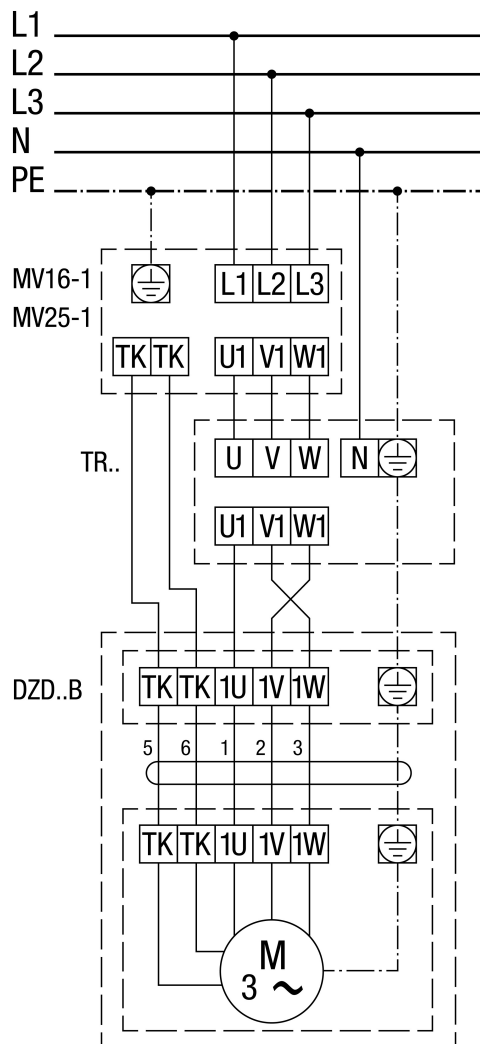

**DZD..B levé otáčky (odvětrání) = standard**

1 stupeň otáčení  
 SSK - obvod regulace  
 Pro pravé otáčky přehodit 2 fáze v připojení ventilátoru.

DZD .. B s ochranou motoru MV 16-1/MV 25-1

Levé otáčky (odvětrání) = standard  
 Pro pravé otáčky přehodit 2 fáze v připojení ventilátoru.

**DZD ..B s 5-stupňovým transformátorem TR.. a motorovou ochranou MV 16-1/MV 25-1**

Levé otáčky (odvětrání) = standard  
 Pro pravé otáčky přehodit 2 fáze v připojení ventilátoru.