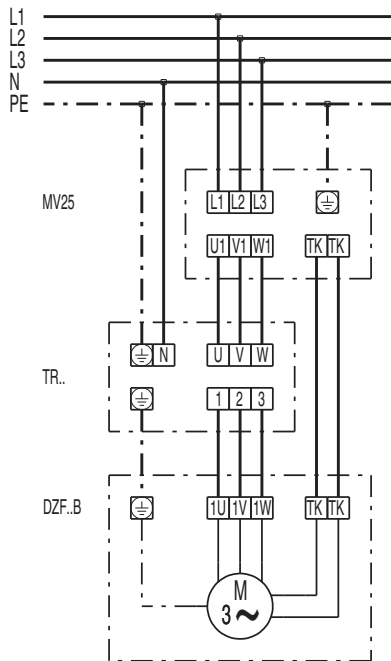

DZF 35/4 B

DZQ/DZS/DZF..B standard (pravé otáčky, 1 rychlost)

SC - ochranný kontakt
TK - termokontakt

DZQ/DZS/DZF..B standard (levé otáčky, 1 rychlost)

SC - ochranný kontakt
TK - termokontakt

SCHÉMA ZAPOJENÍ

DZF 35/4 B

SCHÉMA ZAPOJENÍ

DZF 35/4 B

DZF 35/4 B