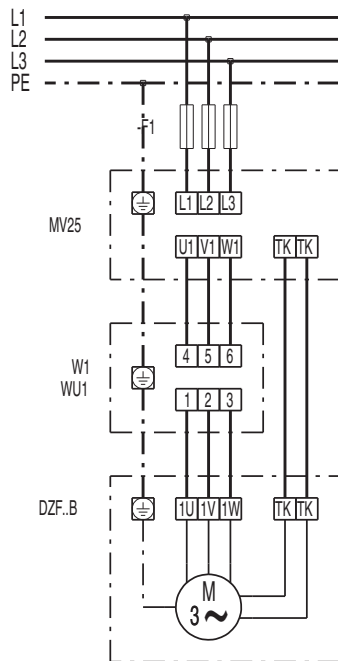

DZF 35/4 B

DZQ/DZS/DZF..B standard (pravé otáčky, 1 rychlost)

SC - ochranný kontakt
TK - termokontakt

DZQ/DZS/DZF..B standard (levé otáčky, 1 rychlost)

SC - ochranný kontakt
TK - termokontakt

SCHÉMA ZAPOJENÍ

DZF 35/4 B

SCHÉMA ZAPOJENÍ

DZF 35/4 B

DZF 35/4 B