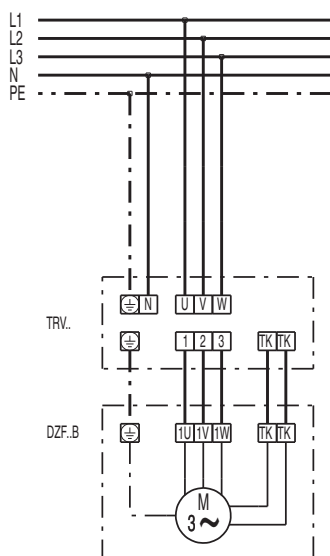

DZF 35/4 B

DZQ/DZS/DZF..B standard (pravé otáčky, 1 rychlost)

SC - ochranný kontakt
TK - termokontakt

DZQ/DZS/DZF..B standard (levé otáčky, 1 rychlost)

SC - ochranný kontakt
TK - termokontakt

SCHÉMA ZAPOJENÍ

DZF 35/4 B

SCHÉMA ZAPOJENÍ

DZF 35/4 B

DZF 35/4 B